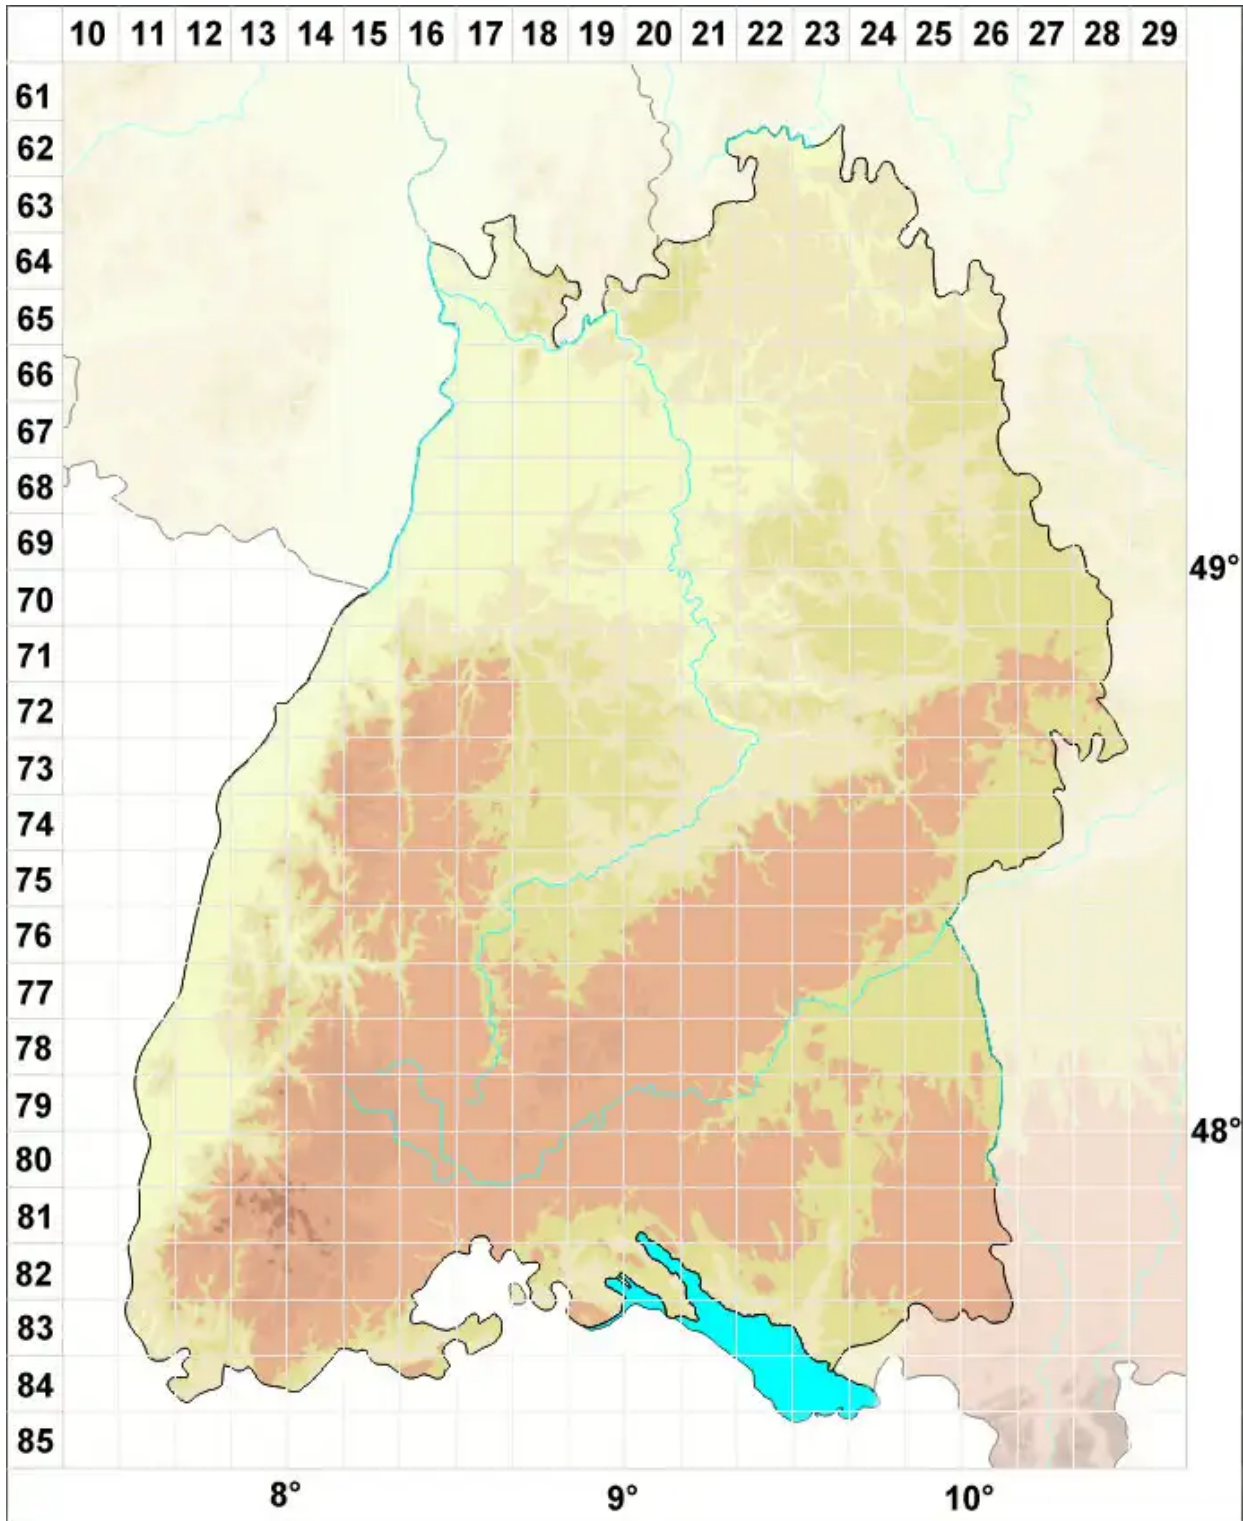

Zwackhiomyces peltigerae Miadl. & Alstrup

Legende:

Symbole:

Ausgefülltes Symbol:
Zeitraum von 1980 bis heute (Aktuelle Angabe)

Leeres Symbol:
Zeitraum vor 1980 (Altangabe)

Quadrat: Herbarbeleg