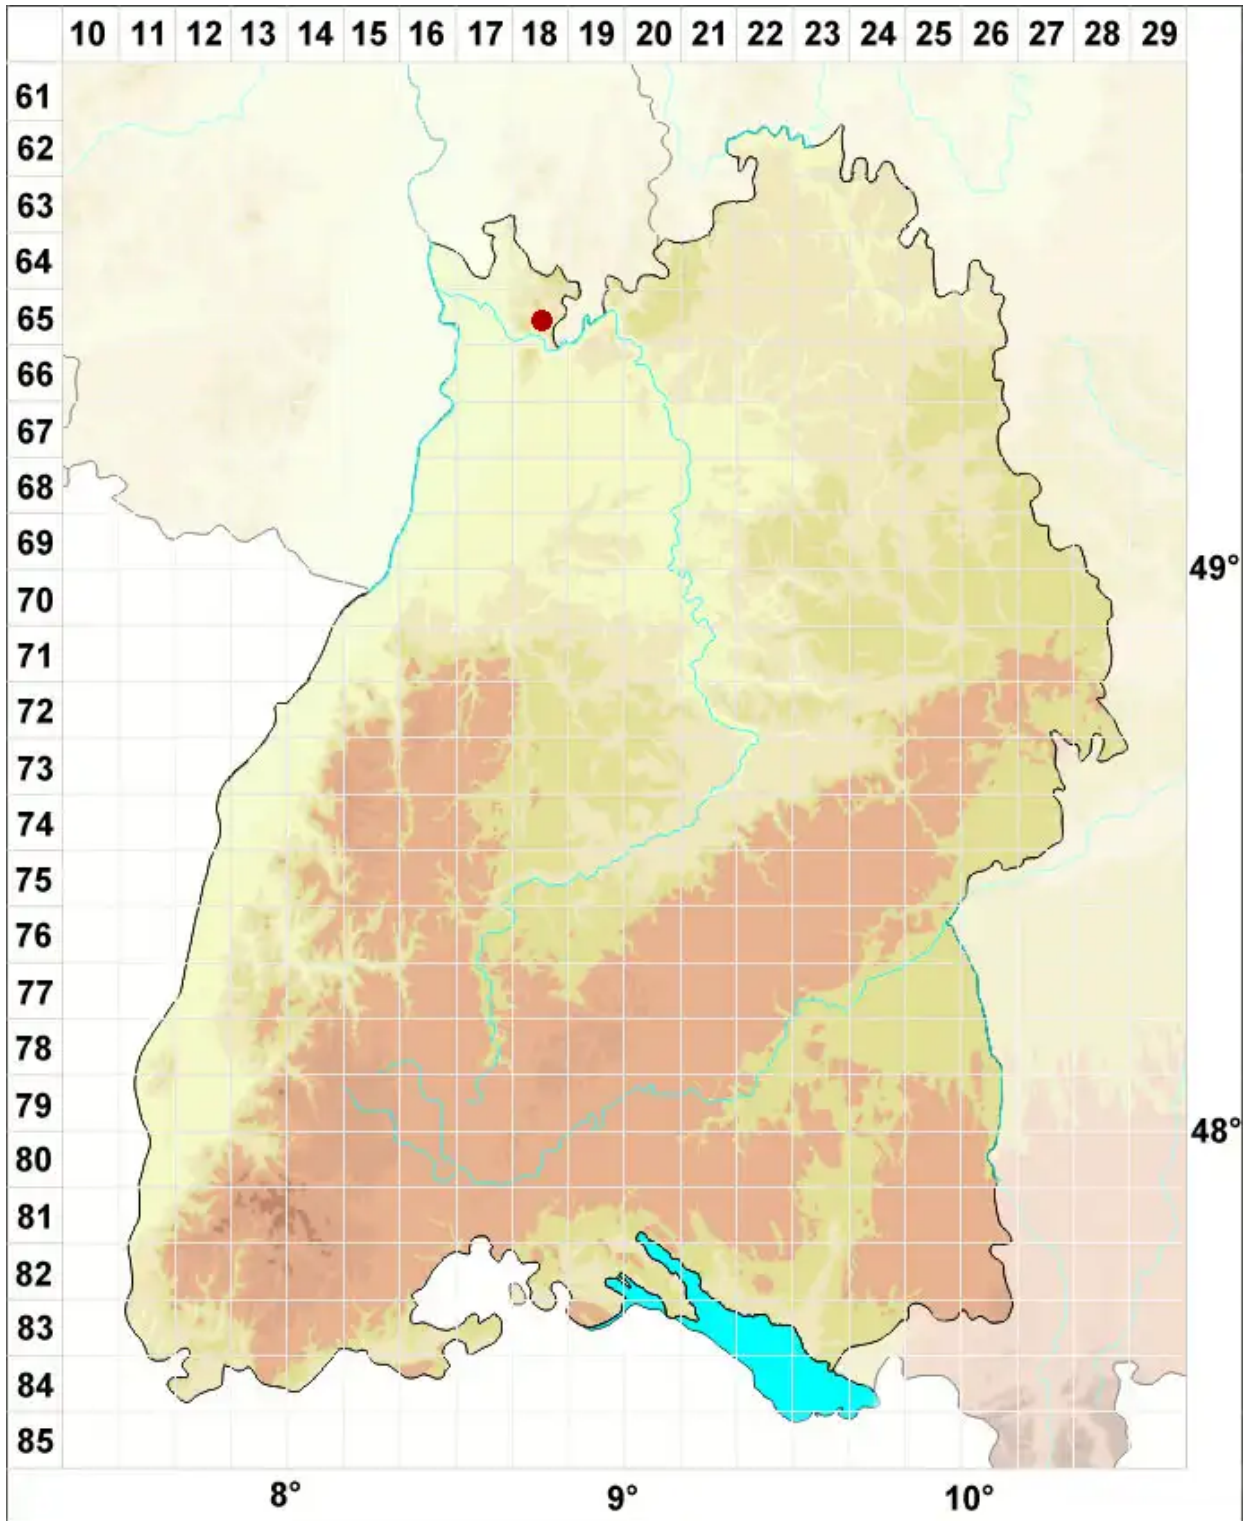

Zwackhiomyces lithoeciae (de Lesd.) Hafellner

Legende:

Symbole:
Ausgefülltes Symbol:
Zeitraum von 1980 bis heute (Aktuelle Angabe)
Leeres Symbol:
Zeitraum vor 1980 (Altangabe)
Quadrat: Herbarbeleg