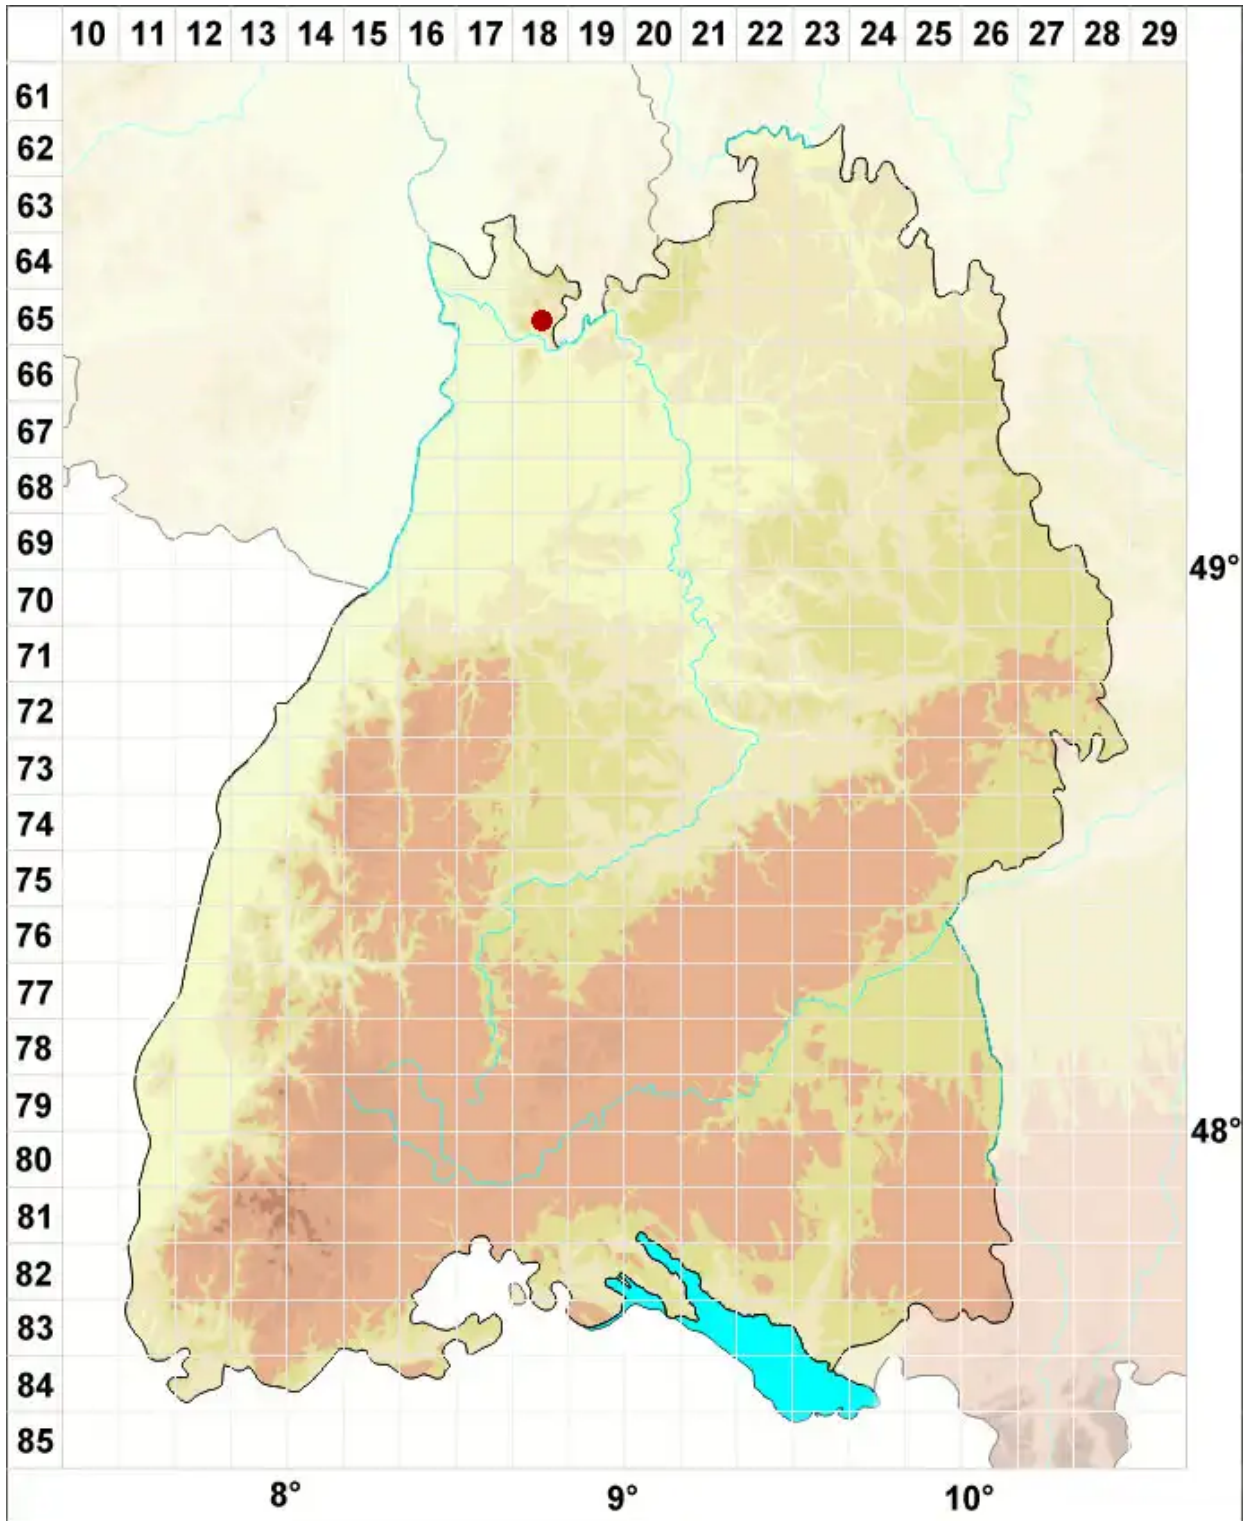

Zwackhiomyces lecanorae (Stein) Nik. Hoffm. & Hafellner

Legende:

Symbole:

Ausgefülltes Symbol:
Zeitraum von 1980 bis heute (Aktuelle Angabe)

Leeres Symbol:
Zeitraum vor 1980 (Altangabe)

Quadrat: Herbarbeleg