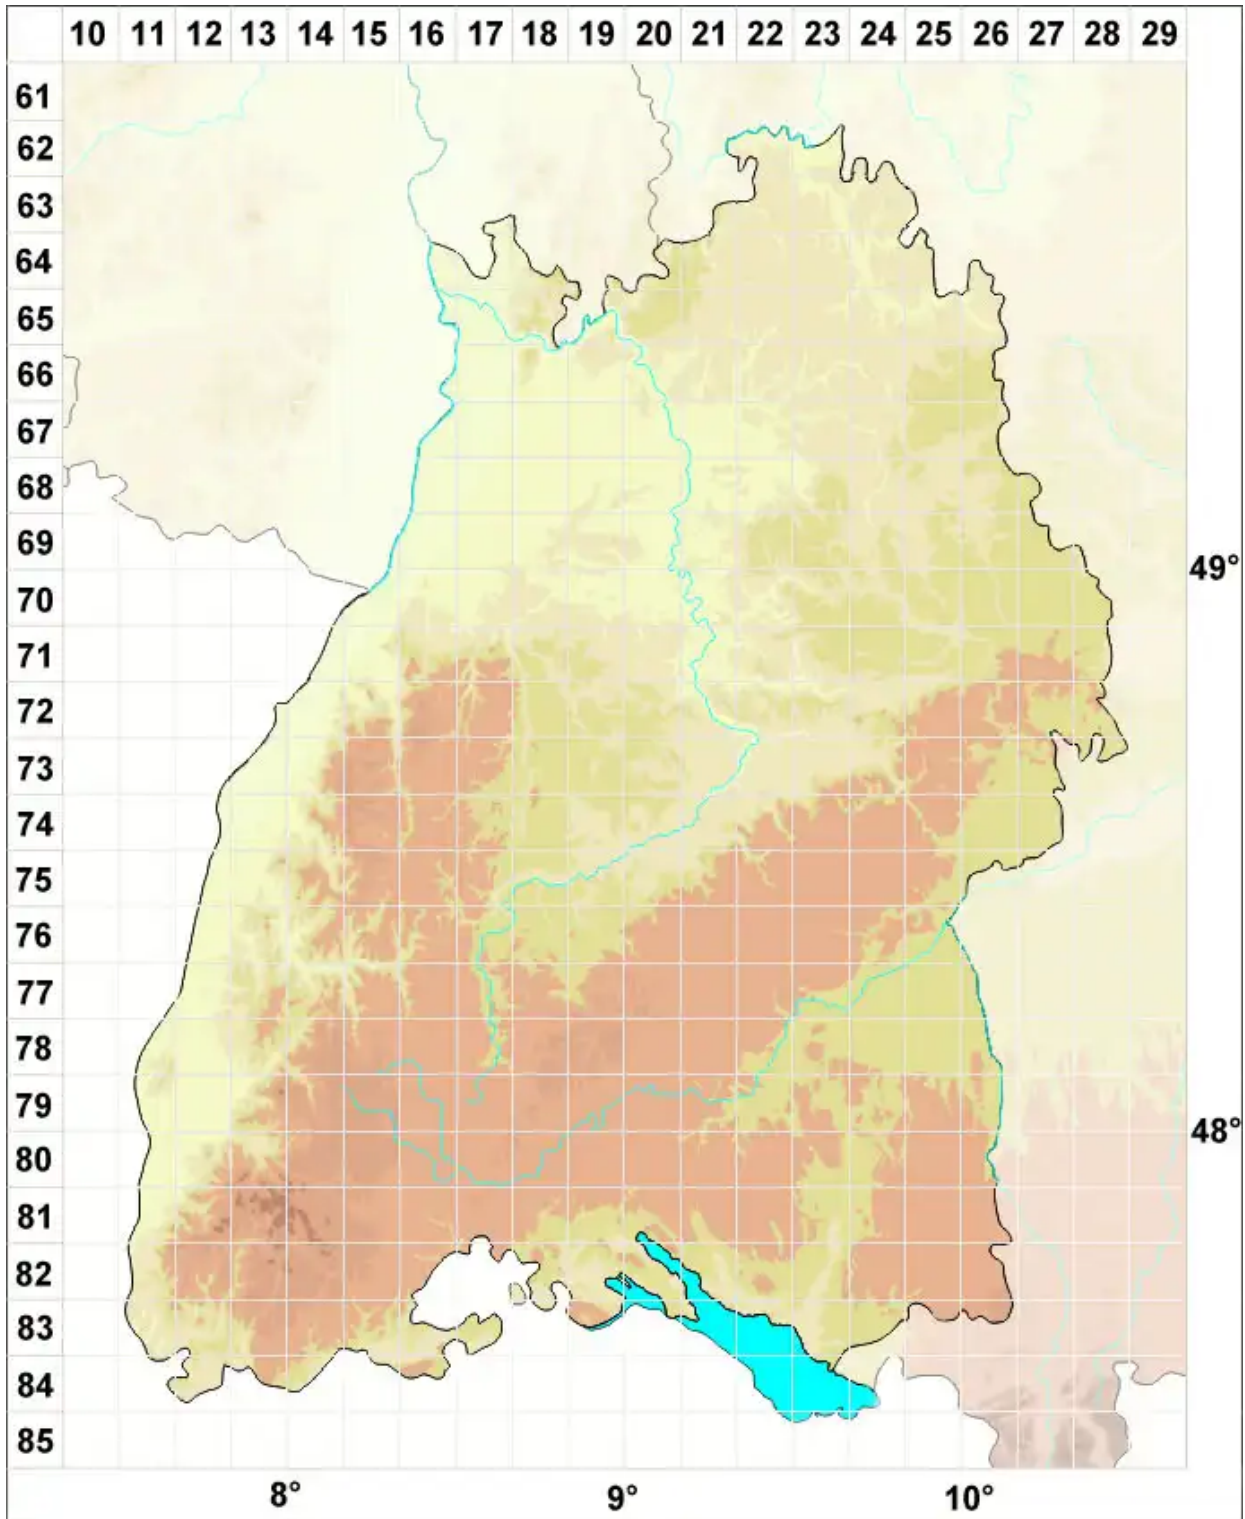

Zwackhiomyces Grube & Hafellner

Legende:

- Symbole:**
Ausgefülltes Symbol:
Zeitraum von 1980 bis heute (Aktuelle Angabe)
Leeres Symbol:
Zeitraum vor 1980 (Altangabe)
Quadrat: Herbarbeleg