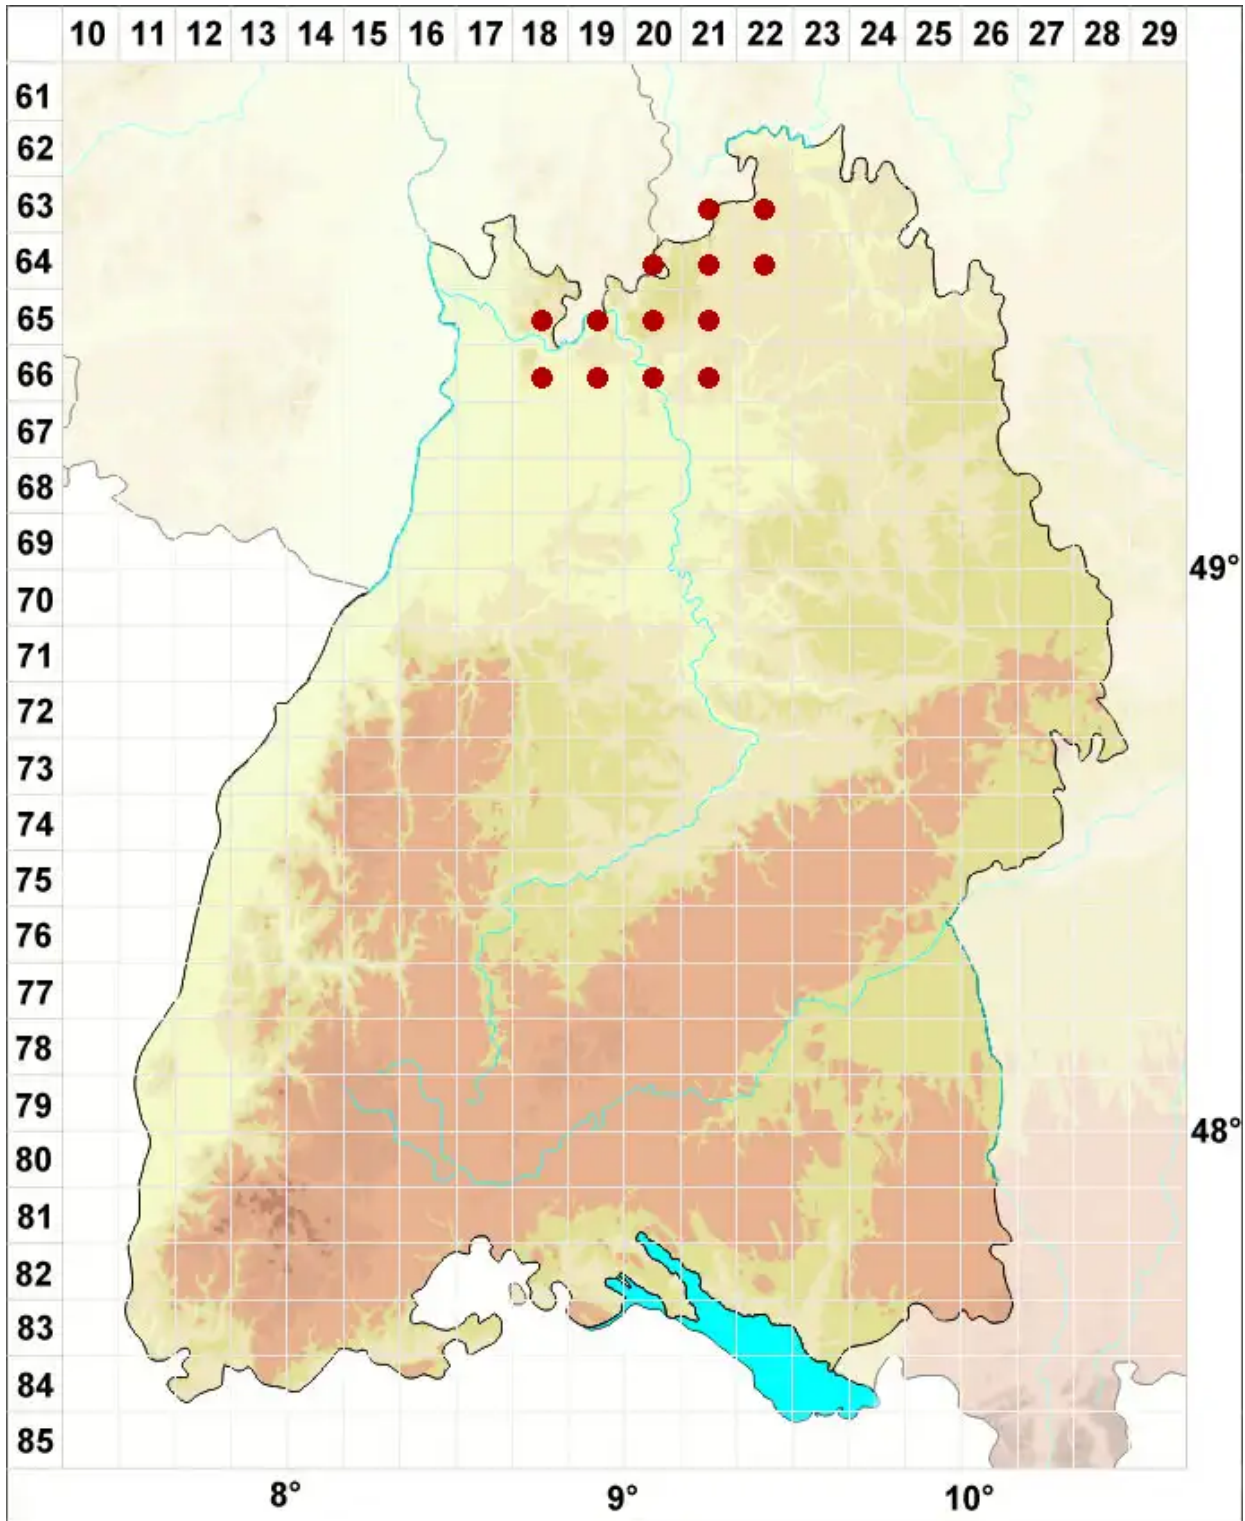

Opegrapha viridis (Ach.) Nyl.

Legende:

- Symbole:**
- Ausgefülltes Symbol:
Zeitraum von 1980 bis heute (Aktuelle Angabe)
 - Leeres Symbol:
Zeitraum vor 1980 (Altangabe)
 - Quadrat: Herbarbeleg