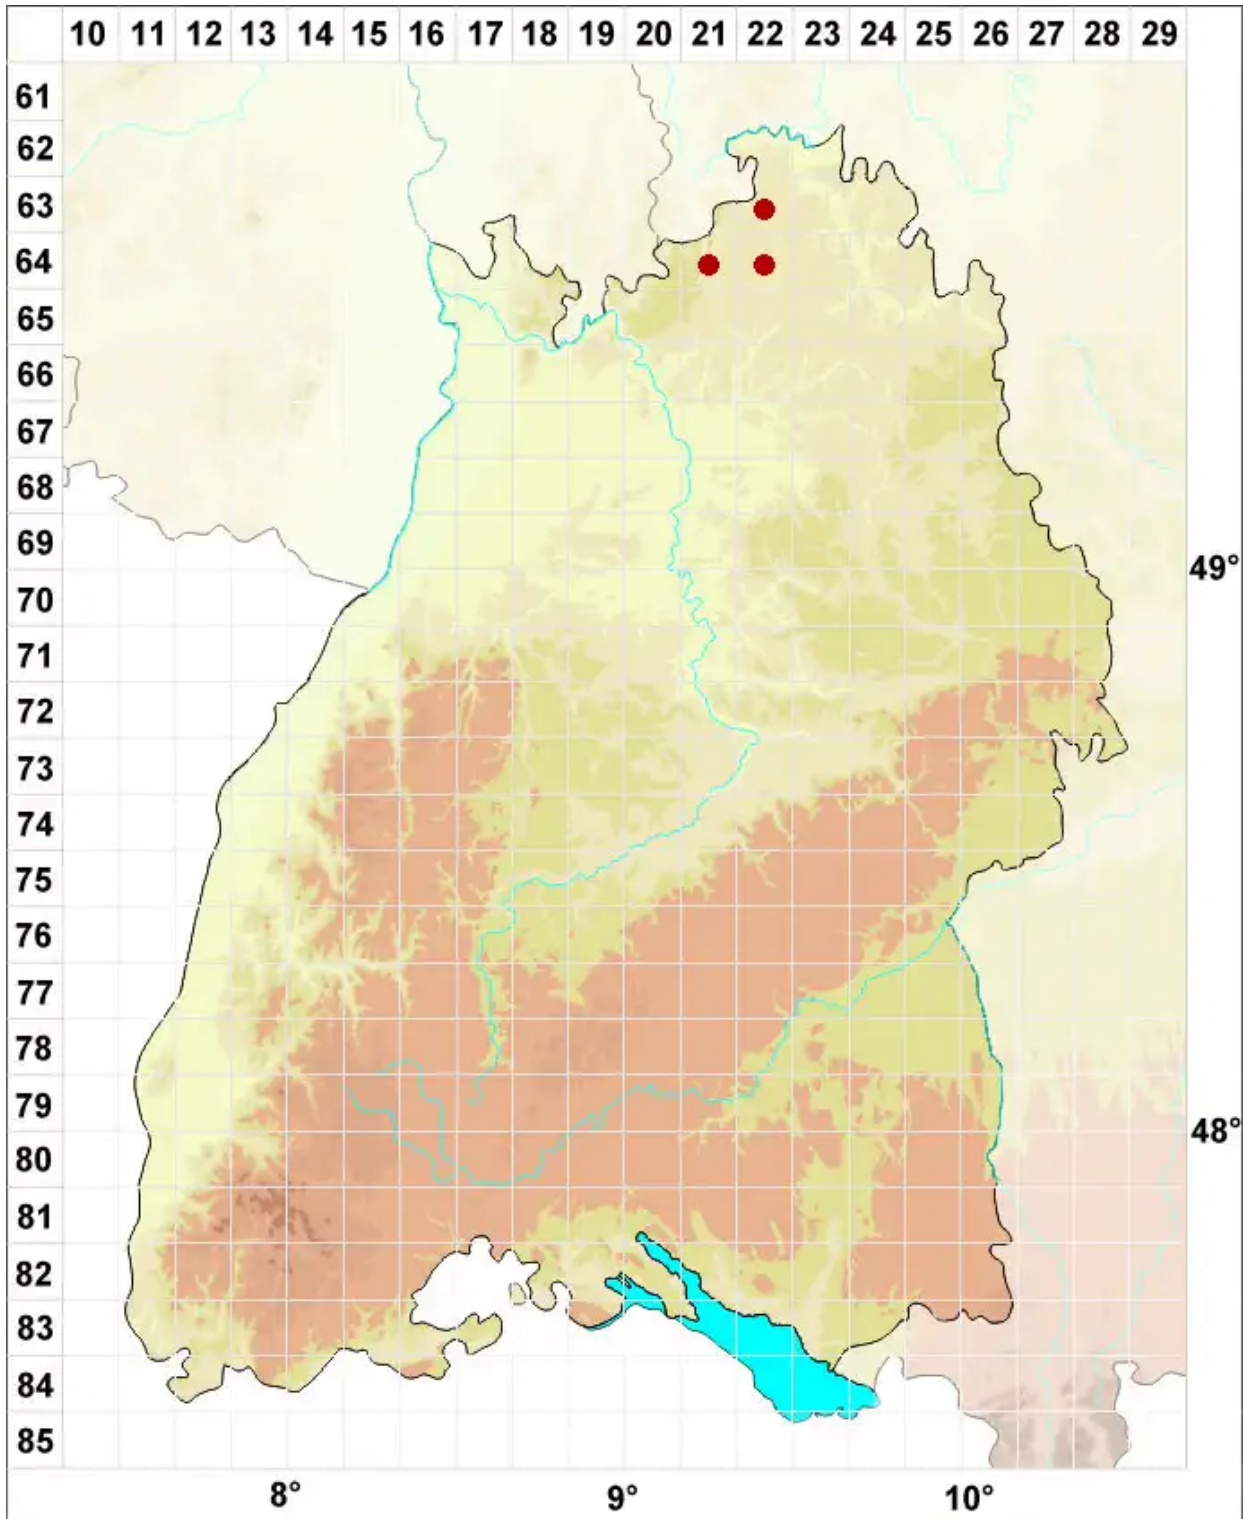

Xanthomendoza ulophyllodes (Räsänen) Søchting, Kärnefelt &

Krausblättrige Gelbflechte

Legende:

Symbole:

Ausgefülltes Symbol:
Zeitraum von 1980 bis heute (Aktuelle Angabe)

Leeres Symbol:
Zeitraum vor 1980 (Altangabe)

Quadrat: Herbarbeleg