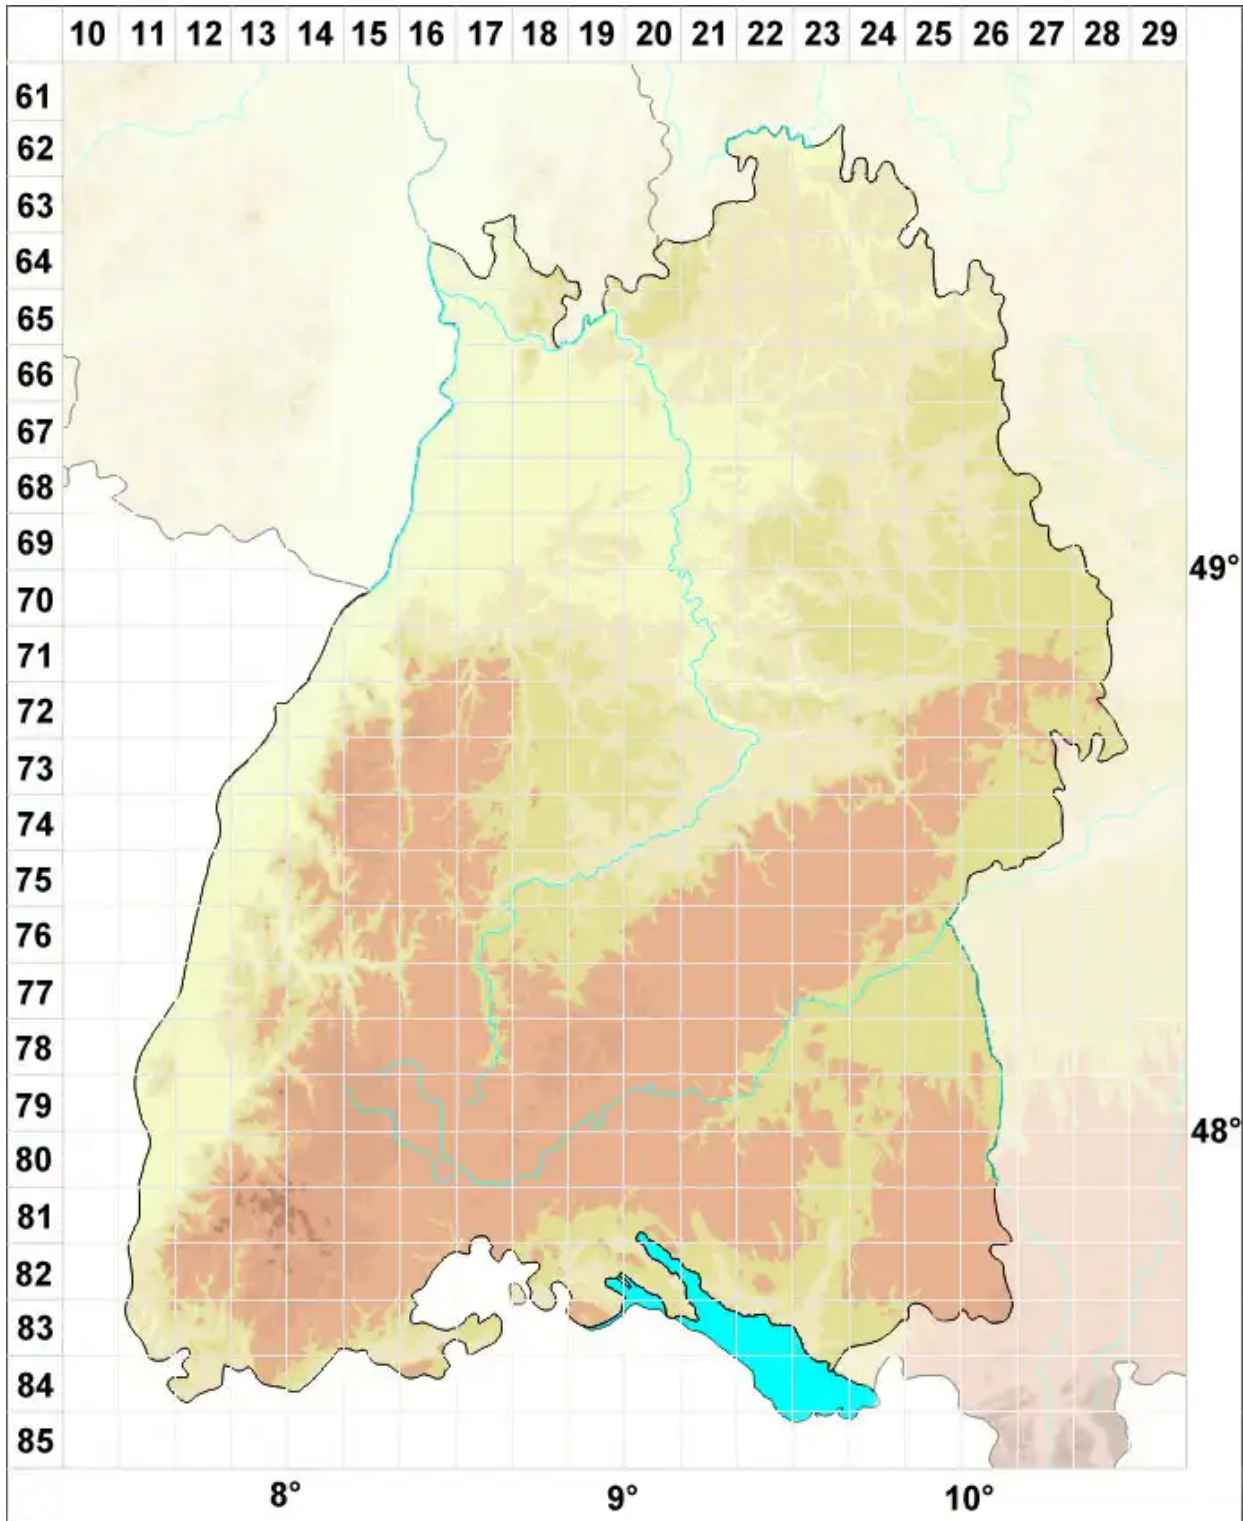

# Xanthoria sorediata (Vain.) Poelt

Sorediöse Gelbflechte

Legende:

**Symbole:**  
Ausgefülltes Symbol:  
Zeitraum von 1980 bis heute (Aktuelle Angabe)  
Leeres Symbol:  
Zeitraum vor 1980 (Altangabe)  
Quadrat: Herbarbeleg