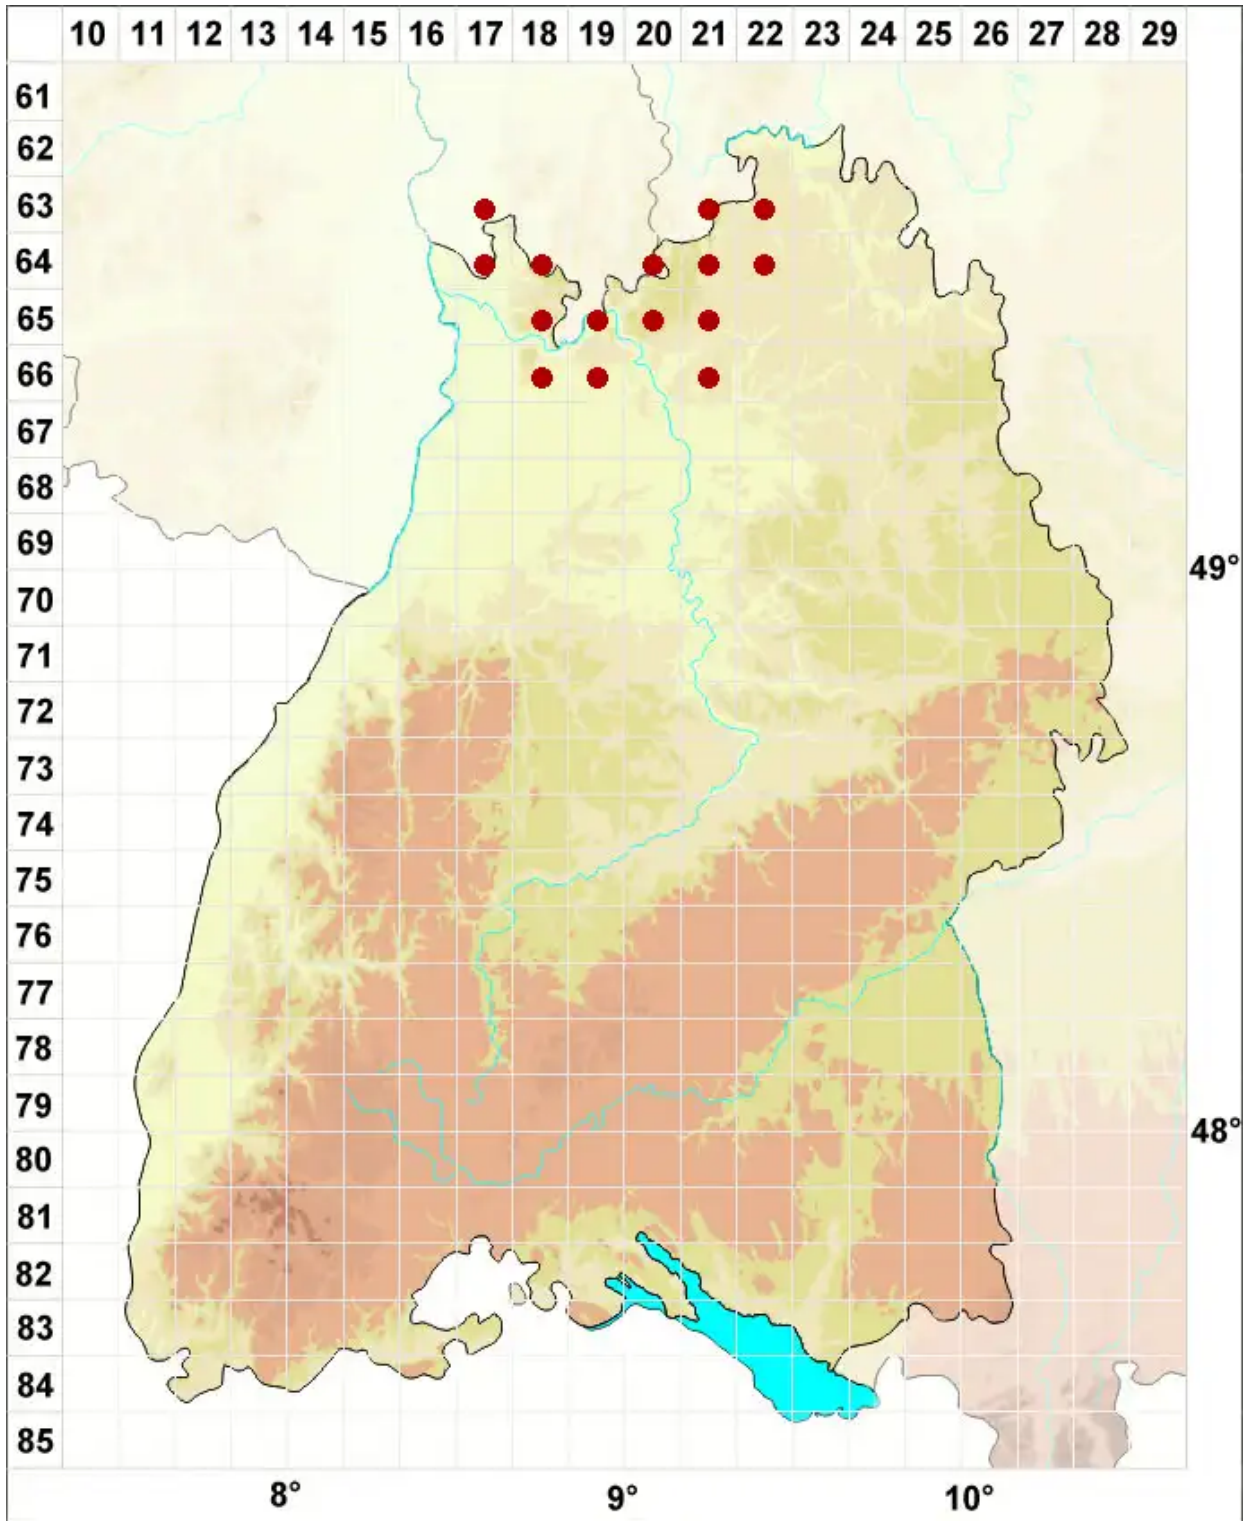

Xanthoria polycarpa (Hoffm.) Rieber

Vielfruchtige Gelbflechte

Legende:

Symbole:

Ausgefülltes Symbol:
Zeitraum von 1980 bis heute (Aktuelle Angabe)

Leeres Symbol:
Zeitraum vor 1980 (Altangabe)

Quadrat: Herbarbeleg