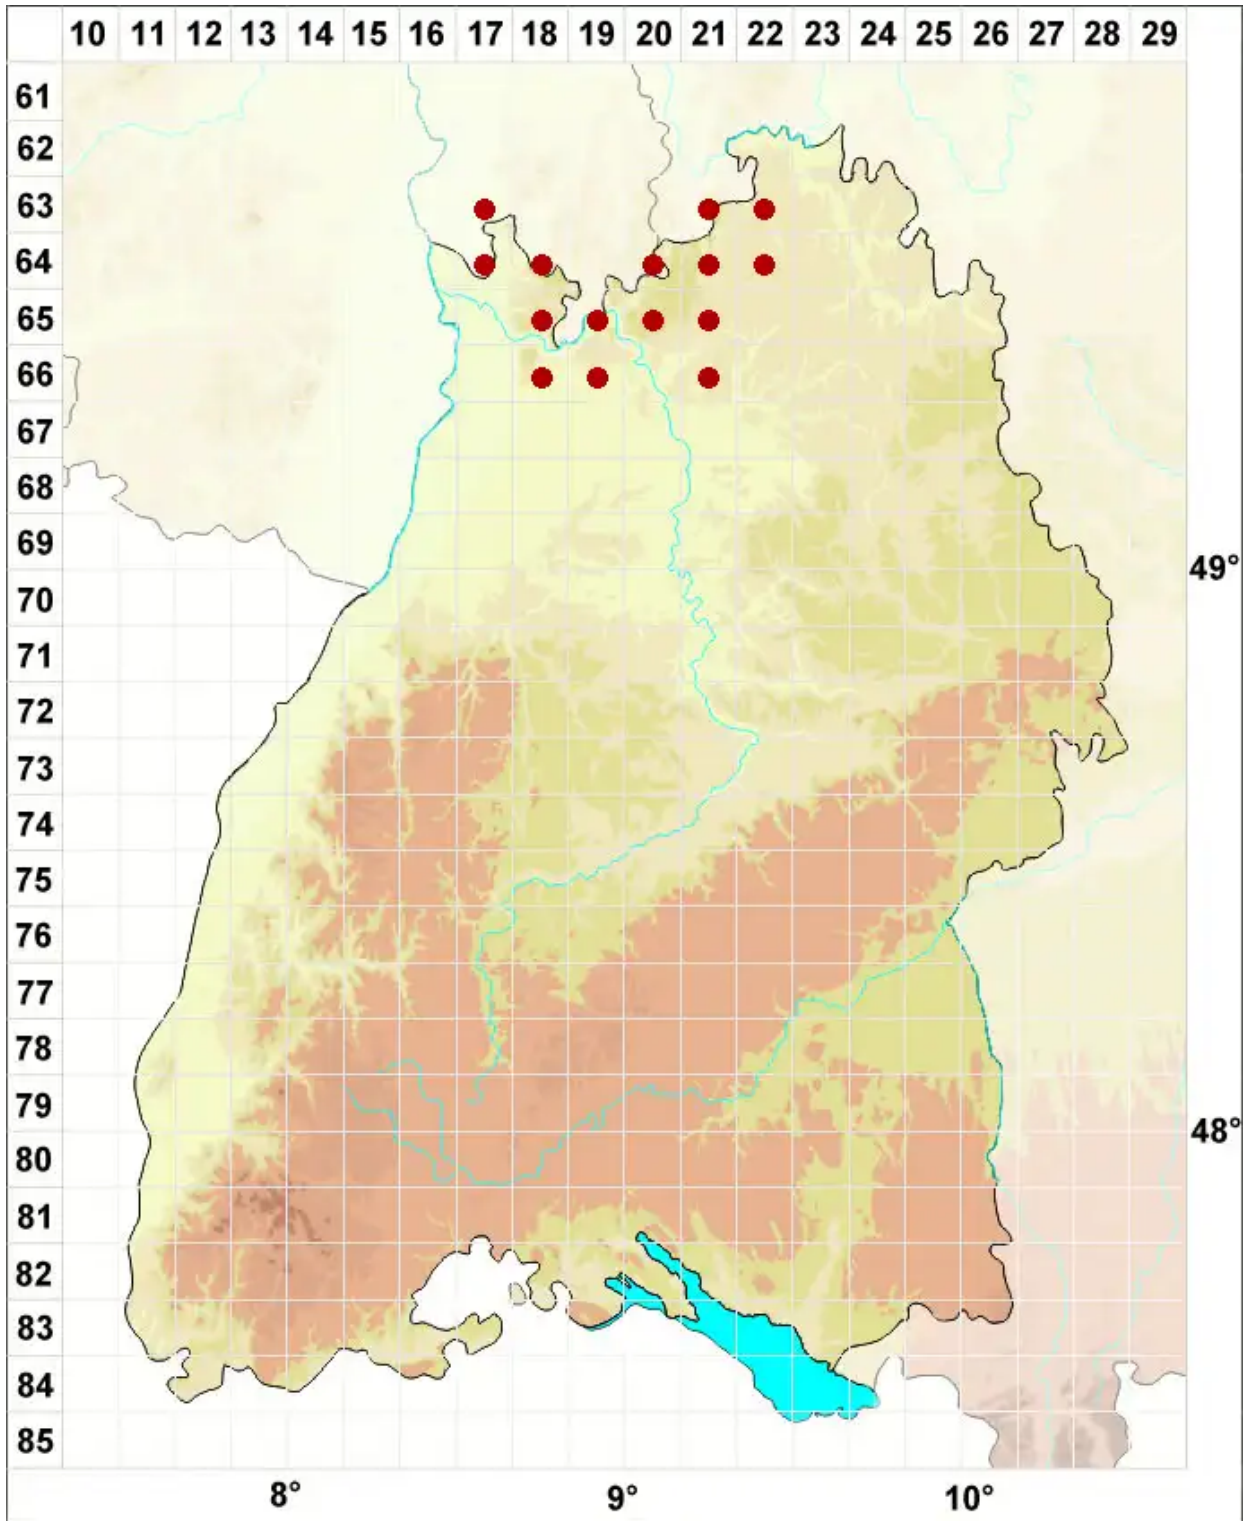

Xanthoria polycarpa (Hoffm.) Rieber

Vielfruchtige Gelbflechte

Legende:

- Symbole:**
- Ausgefülltes Symbol:
Zeitraum von 1980 bis heute (Aktuelle Angabe)
 - Leeres Symbol:
Zeitraum vor 1980 (Altangabe)
 - Quadrat: Herbarbeleg