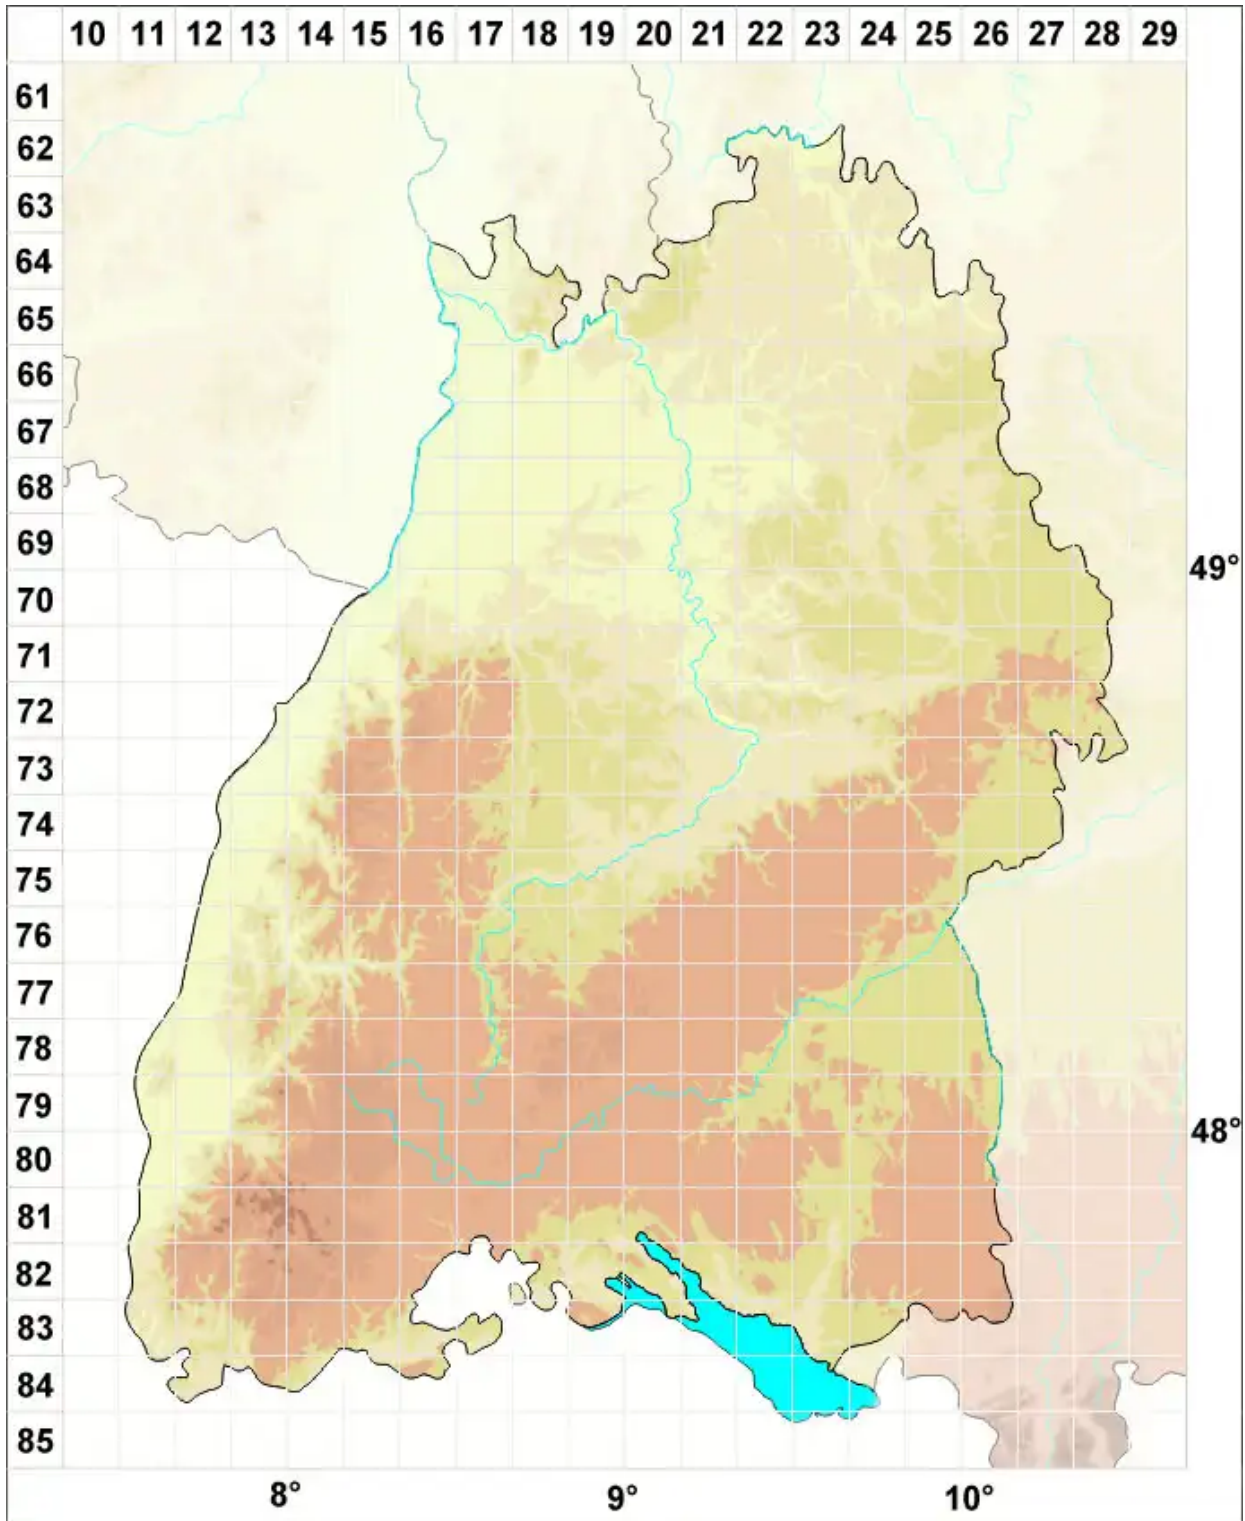

Xanthomendoza poeltii (S. Kondr. & Kärnefelt) Søchting, Kärn

Poelts Gelbflechte

Legende:

Symbole:
Ausgefülltes Symbol:
Zeitraum von 1980 bis heute (Aktuelle Angabe)
Leeres Symbol:
Zeitraum vor 1980 (Altangabe)
Quadrat: Herbarbeleg