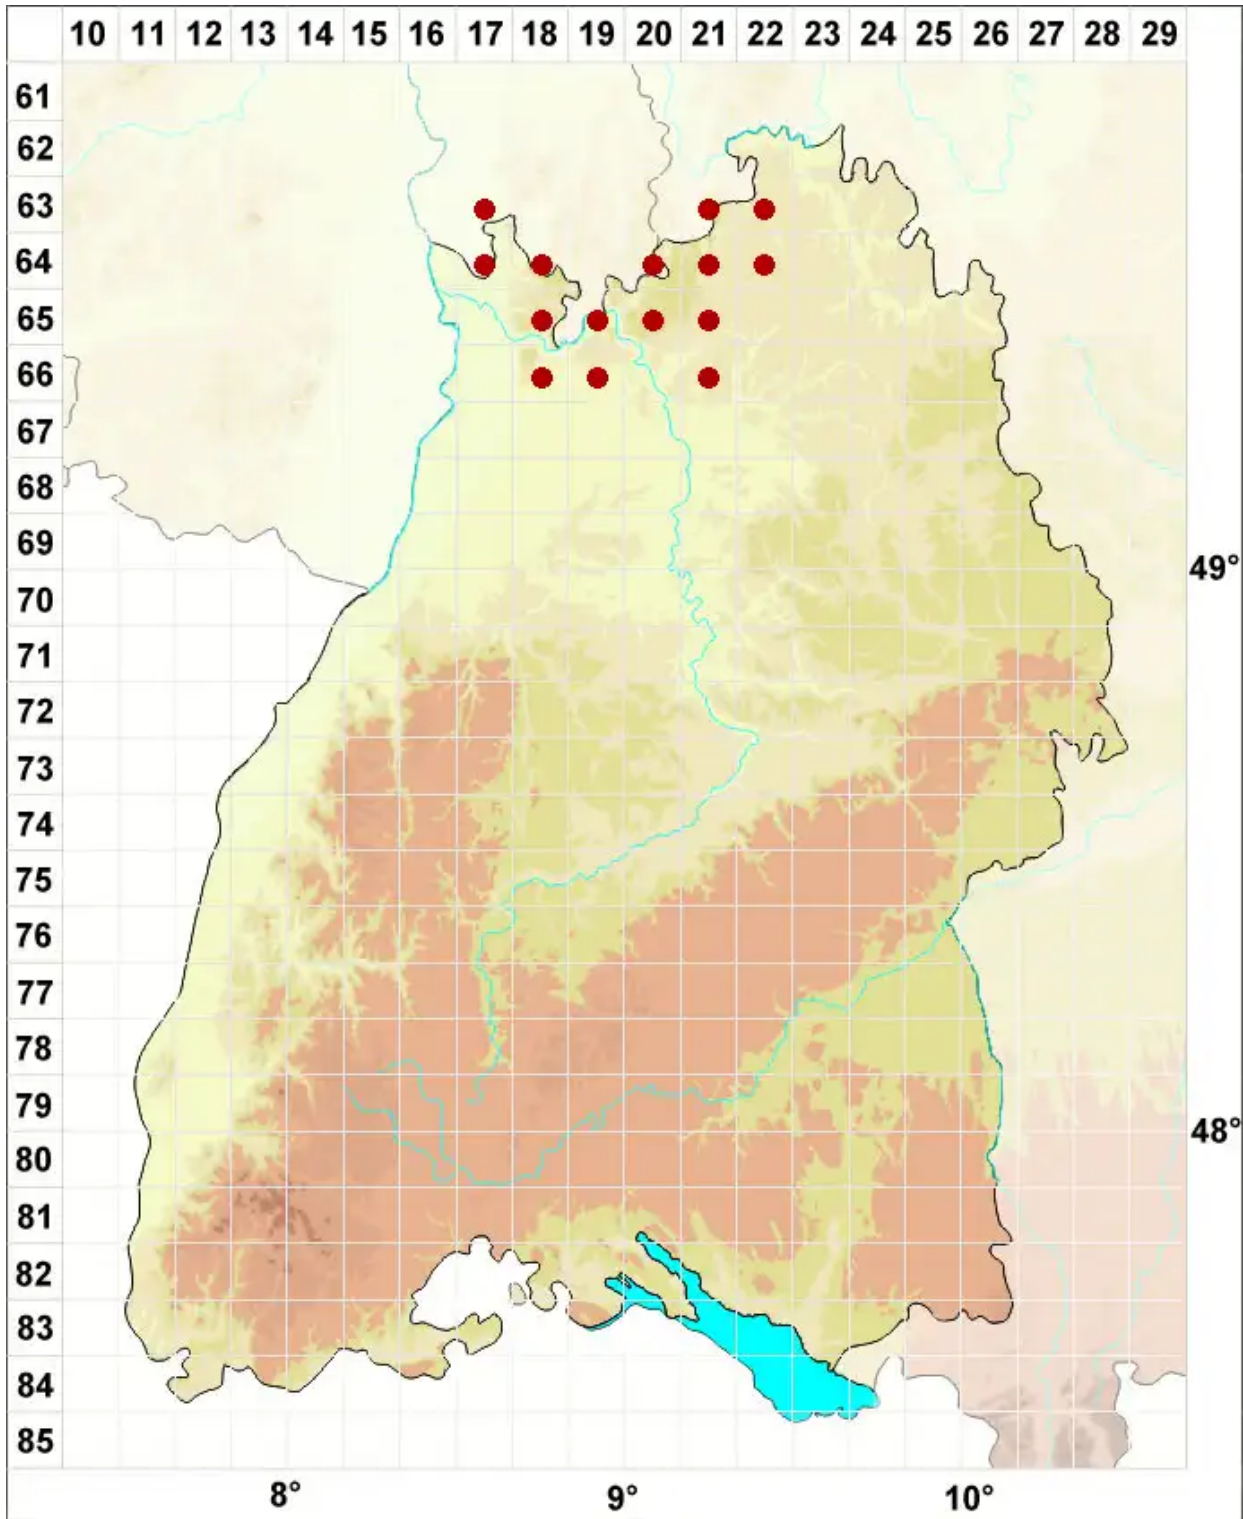

Xanthoria polycarpa (Hoffm.) Rieber

Vielfruchtige Gelbflechte

Legende:

- Symbole:**
- Ausgefülltes Symbol:
Zeitraum von 1980 bis heute (Aktuelle Angabe)
 - Leeres Symbol:
Zeitraum vor 1980 (Altangabe)
 - Quadrat: Herbarbeleg