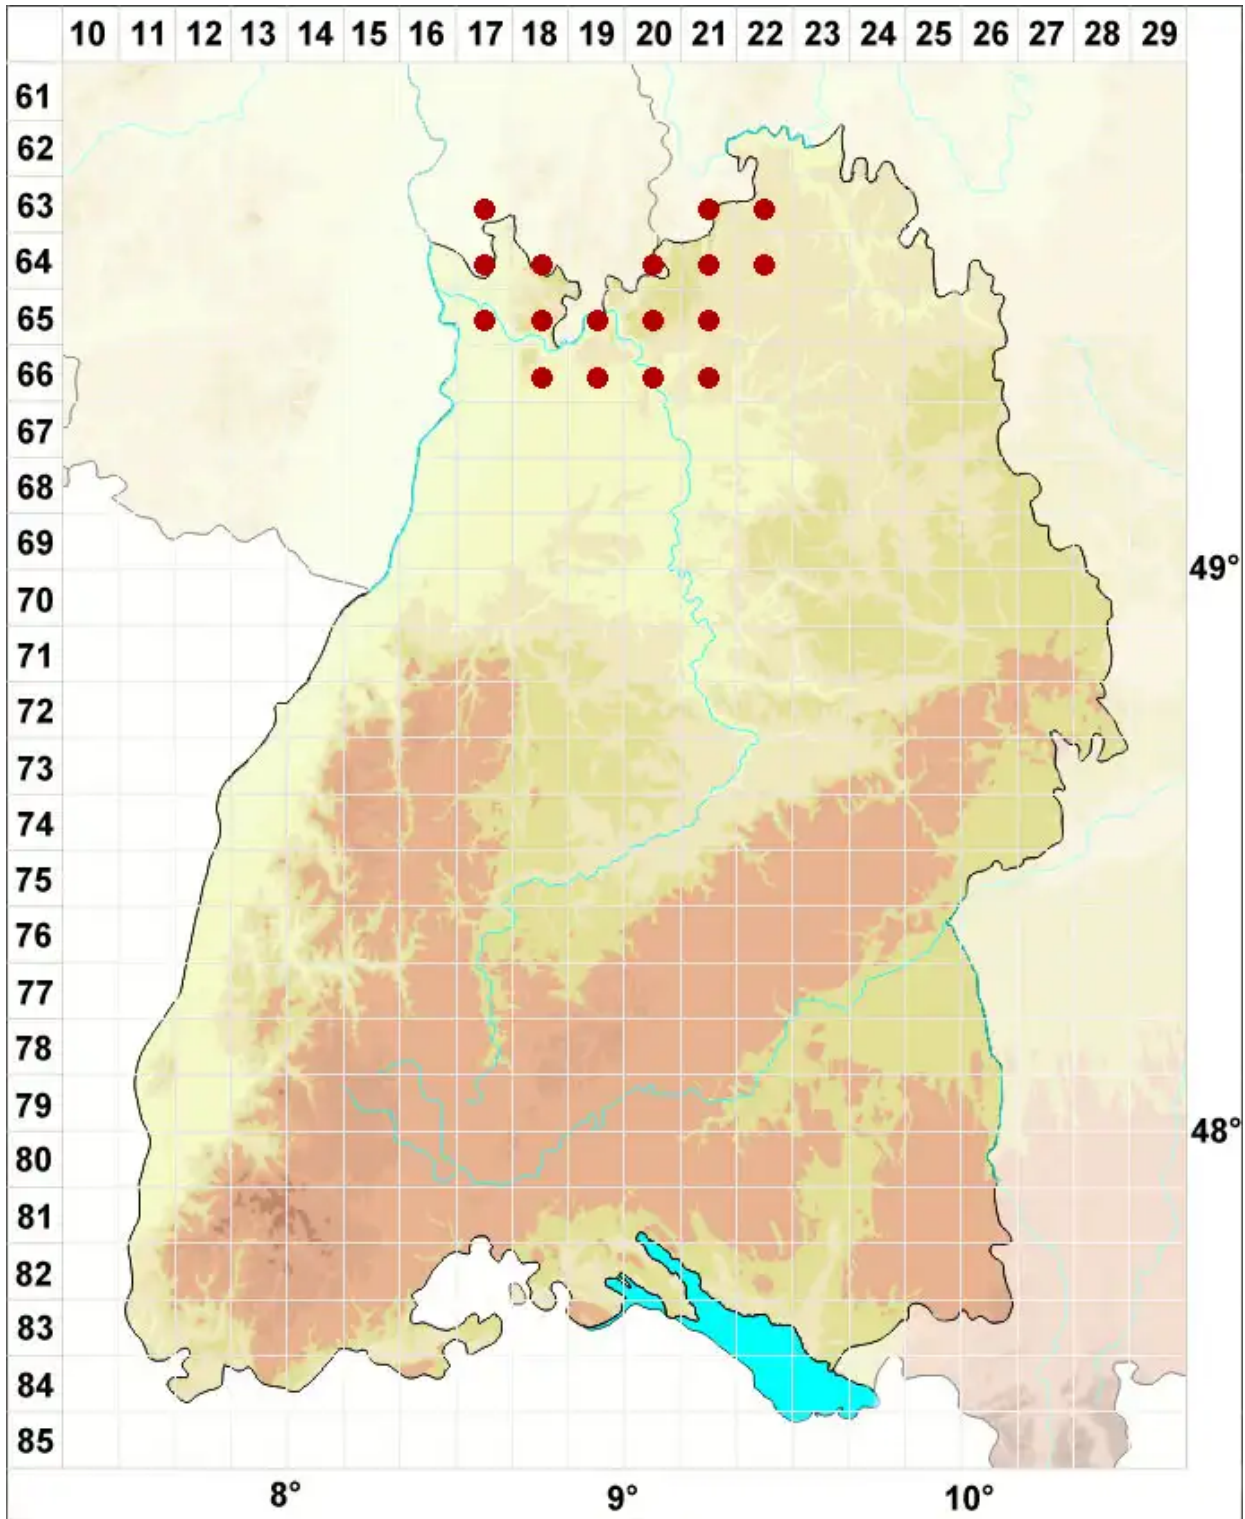

Xanthoria parietina (L.) Th. Fr.

Wand-Gelbflechte

Legende:

- Symbole:**
- Ausgefülltes Symbol:
Zeitraum von 1980 bis heute (Aktuelle Angabe)
 - Leeres Symbol:
Zeitraum vor 1980 (Altangabe)
 - Quadrat: Herbarbeleg