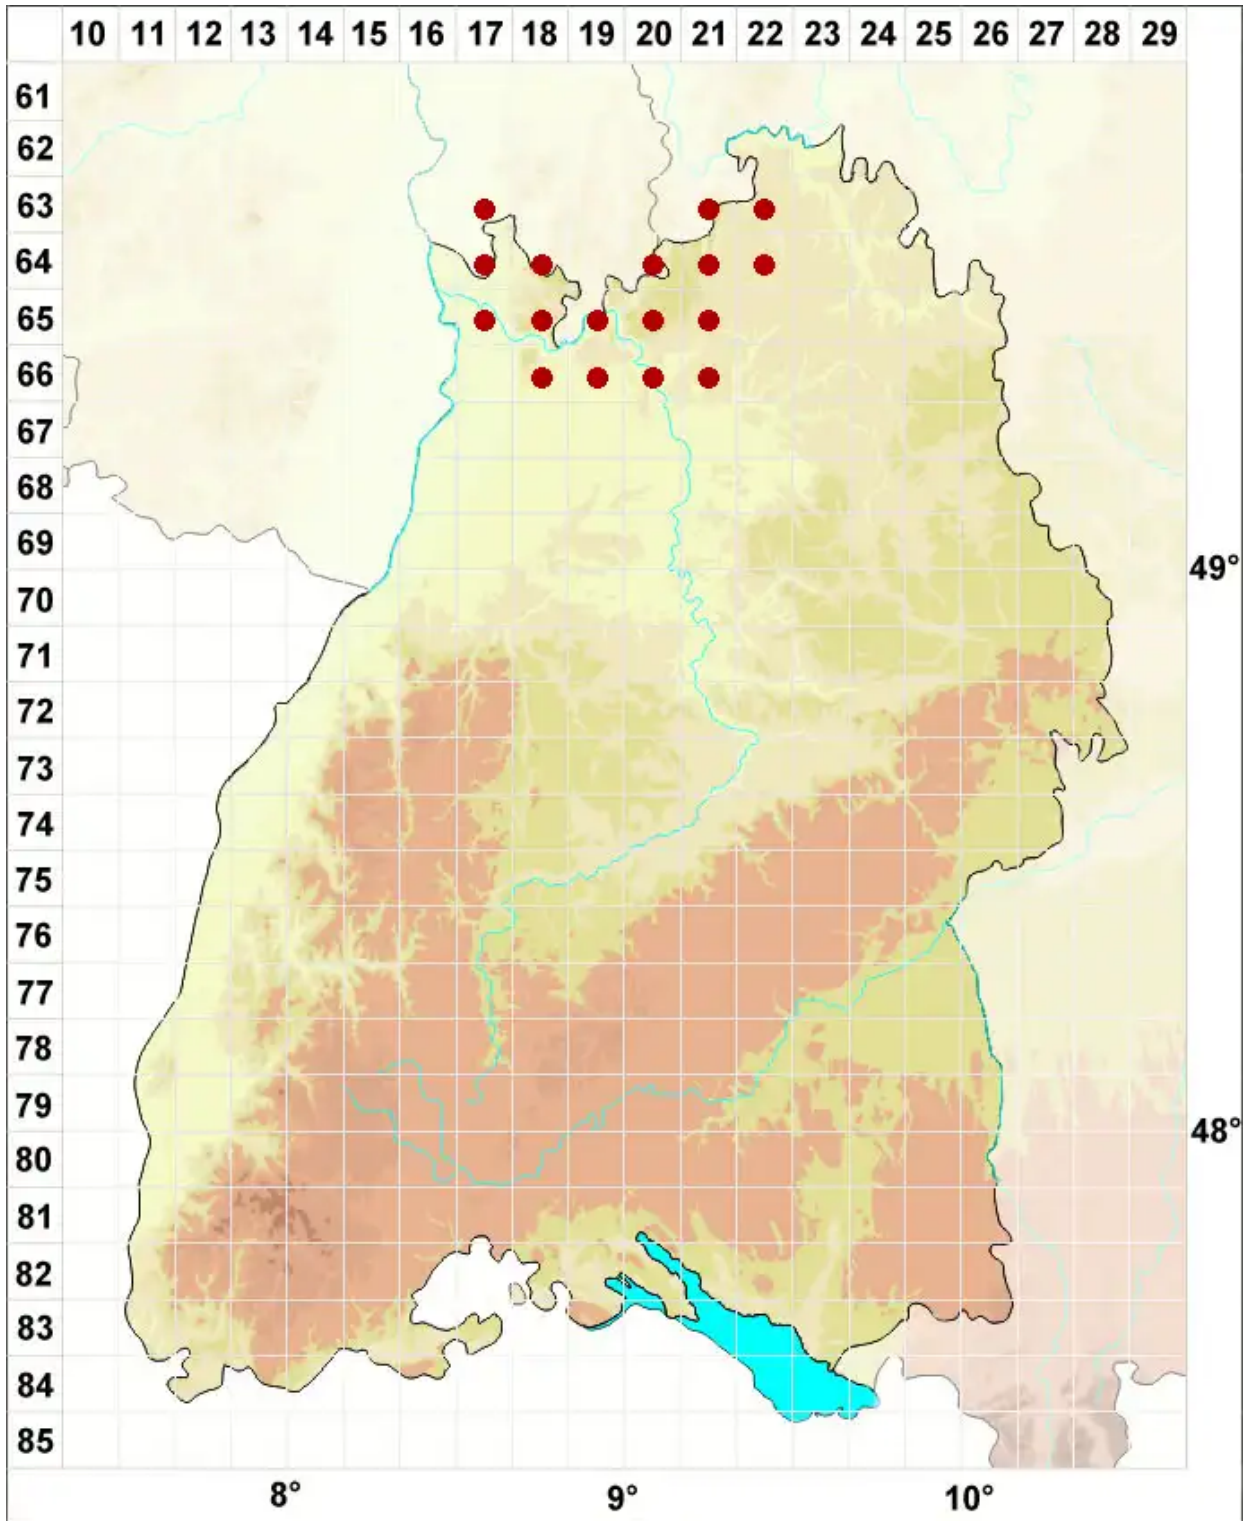

Xanthoria parietina (L.) Th. Fr.

Wand-Gelbflechte

Legende:

- Symbole:**
- Ausgefülltes Symbol:
Zeitraum von 1980 bis heute (Aktuelle Angabe)
 - Leeres Symbol:
Zeitraum vor 1980 (Altangabe)
 - Quadrat: Herbarbeleg