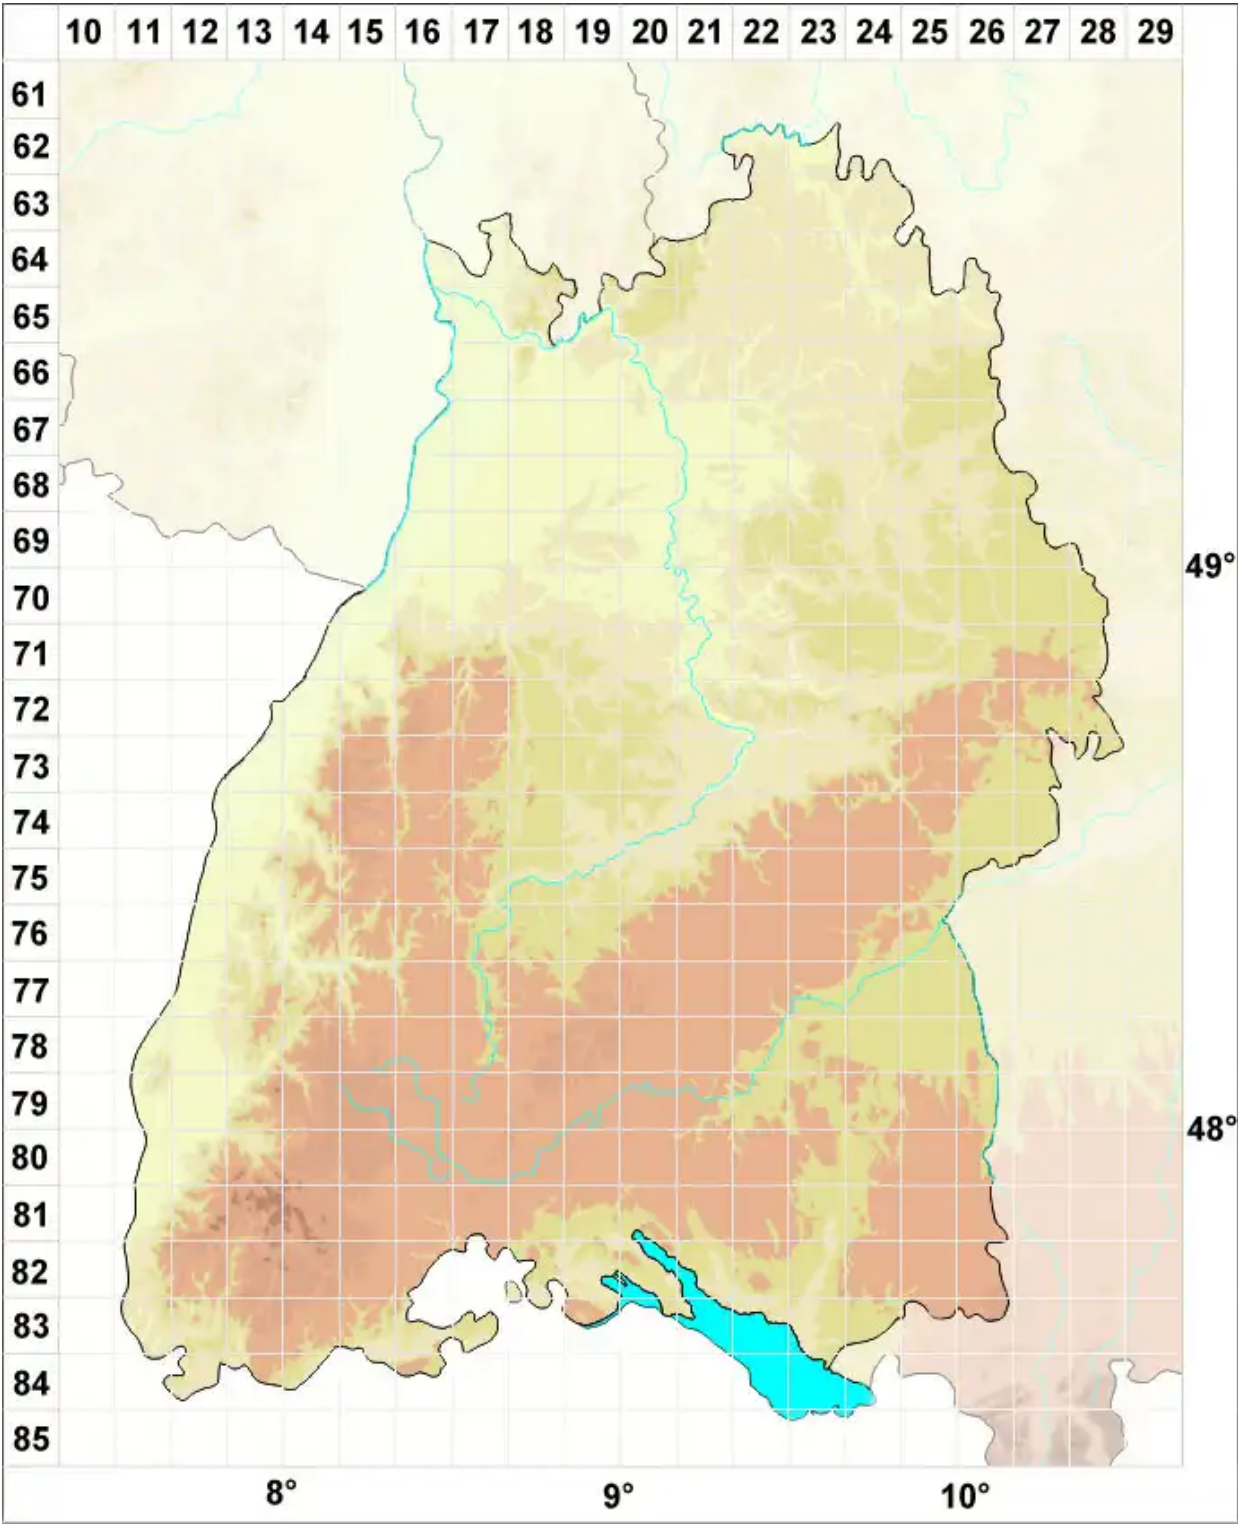

Xanthoria papillifera (Vain.) Poelt

Legende:

- Symbole:**
- Ausgefülltes Symbol:
Zeitraum von 1980 bis heute (Aktuelle Angabe)
 - Leeres Symbol:
Zeitraum vor 1980 (Altangabe)
 - Quadrat: Herbarbeleg