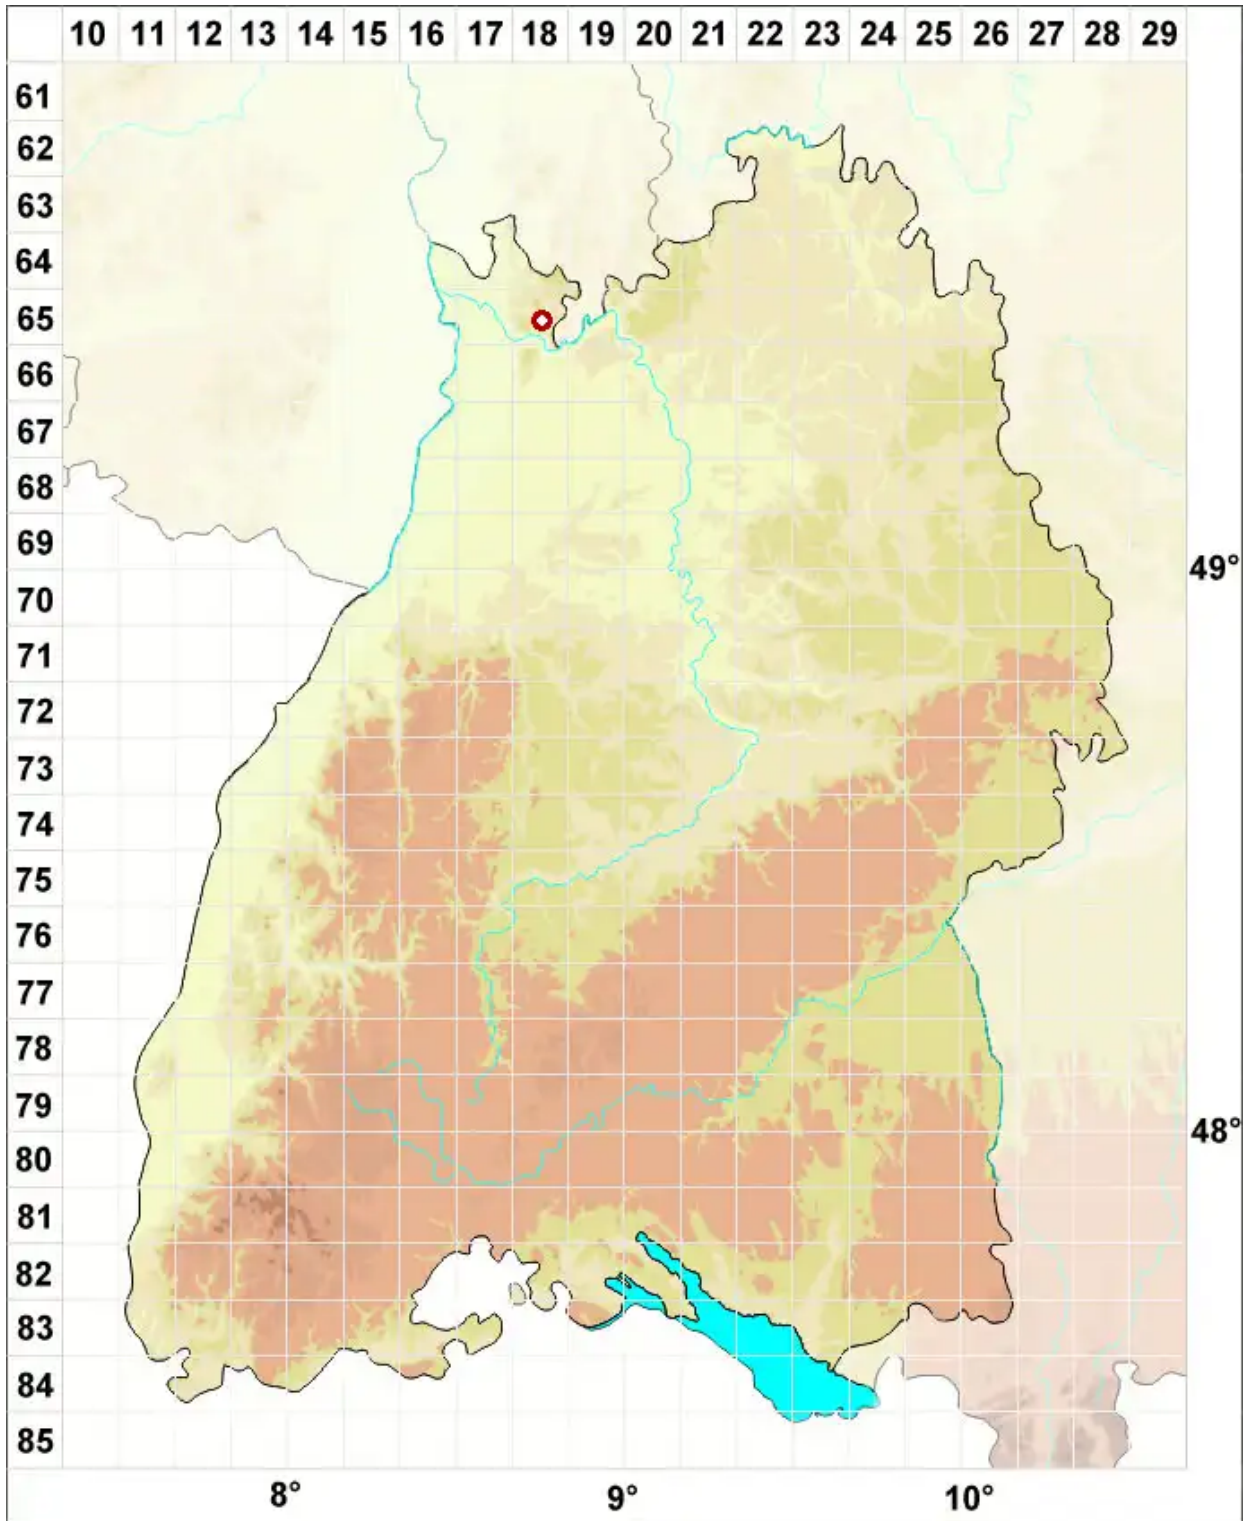

Caloplaca lobulata (Flörke) Hellb.

Gelappter Schönfleck

Legende:

- Symbole:**
- Ausgefülltes Symbol:
Zeitraum von 1980 bis heute (Aktuelle Angabe)
 - Leeres Symbol:
Zeitraum vor 1980 (Altangabe)
 - Quadrat: Herbarbeleg