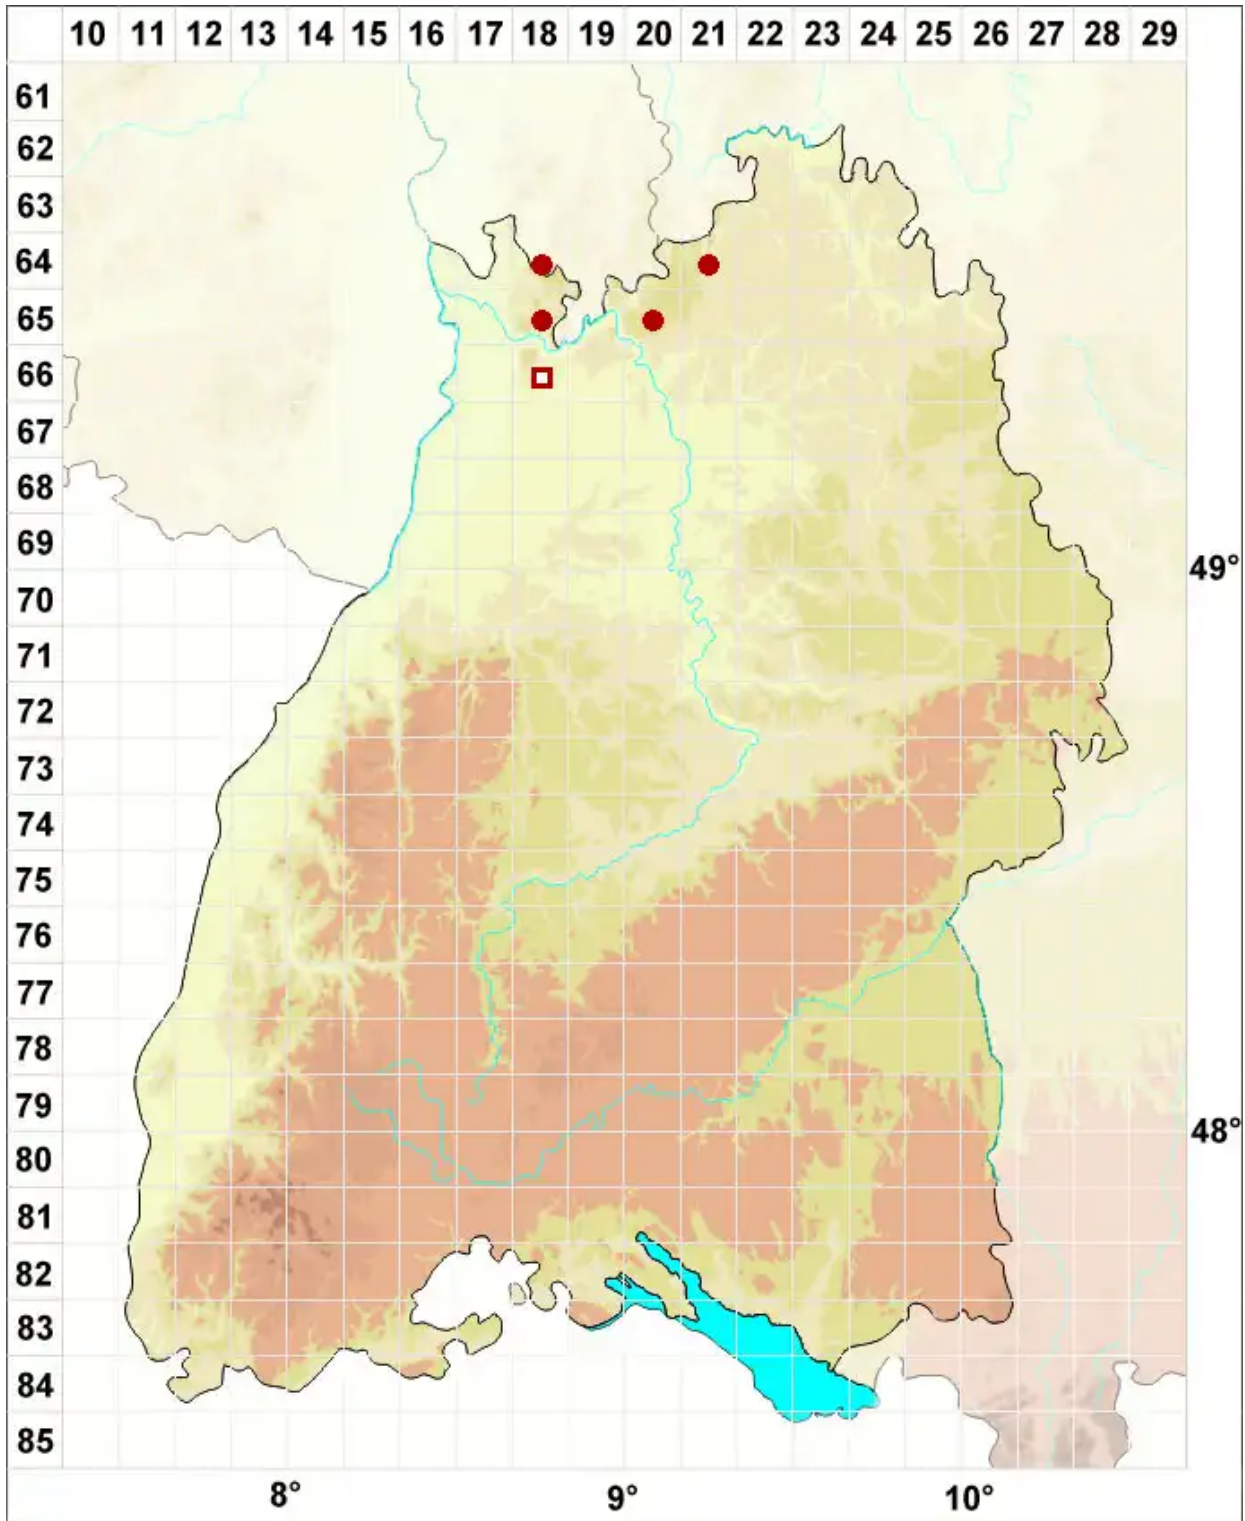

Xanthomendoza fallax (Hepp) Søchting, Kärnefelt & S. Kondr.

Stein-Gelbflechte

Legende:

- Symbole:**
- Ausgefülltes Symbol:
Zeitraum von 1980 bis heute (Aktuelle Angabe)
 - Leeres Symbol:
Zeitraum vor 1980 (Altangabe)
 - Quadrat: Herbarbeleg