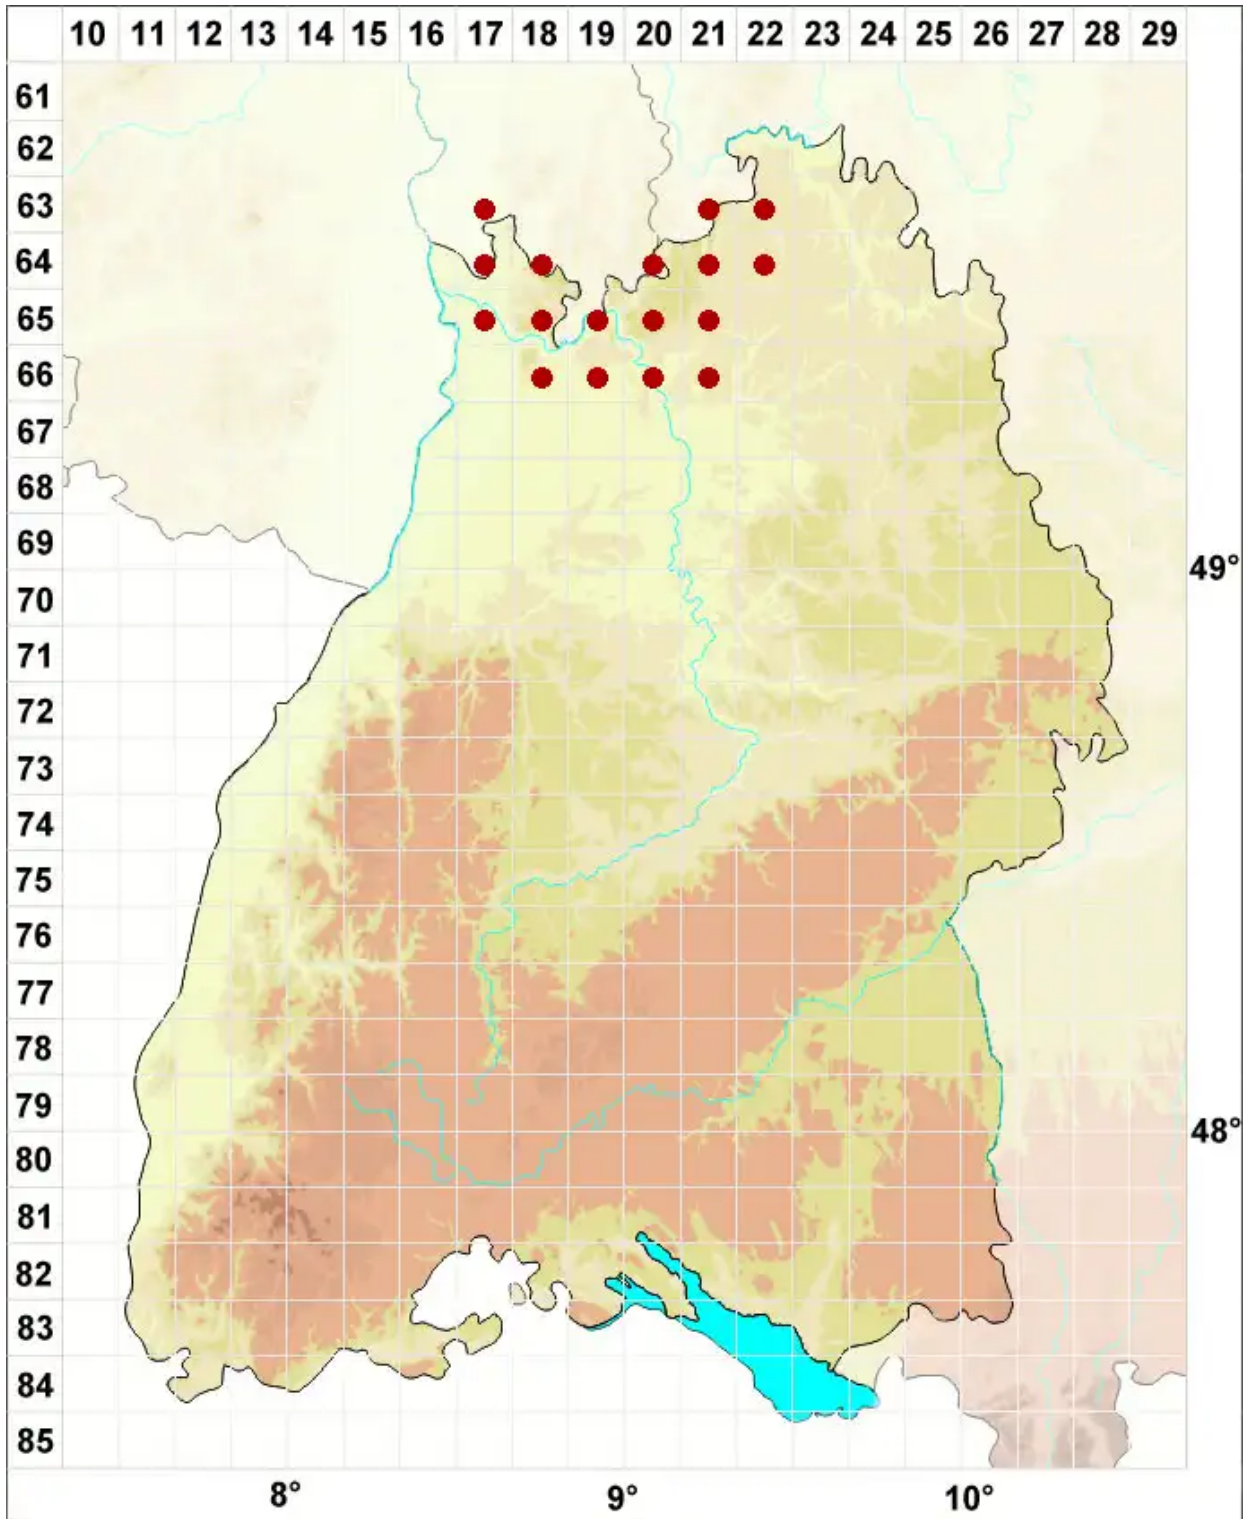

Xanthoria elegans (Link) Th. Fr.

Zierliche Gelbflechte

Legende:

- Symbole:**
- Ausgefülltes Symbol:
Zeitraum von 1980 bis heute (Aktuelle Angabe)
 - Leeres Symbol:
Zeitraum vor 1980 (Altangabe)
 - Quadrat: Herbarbeleg