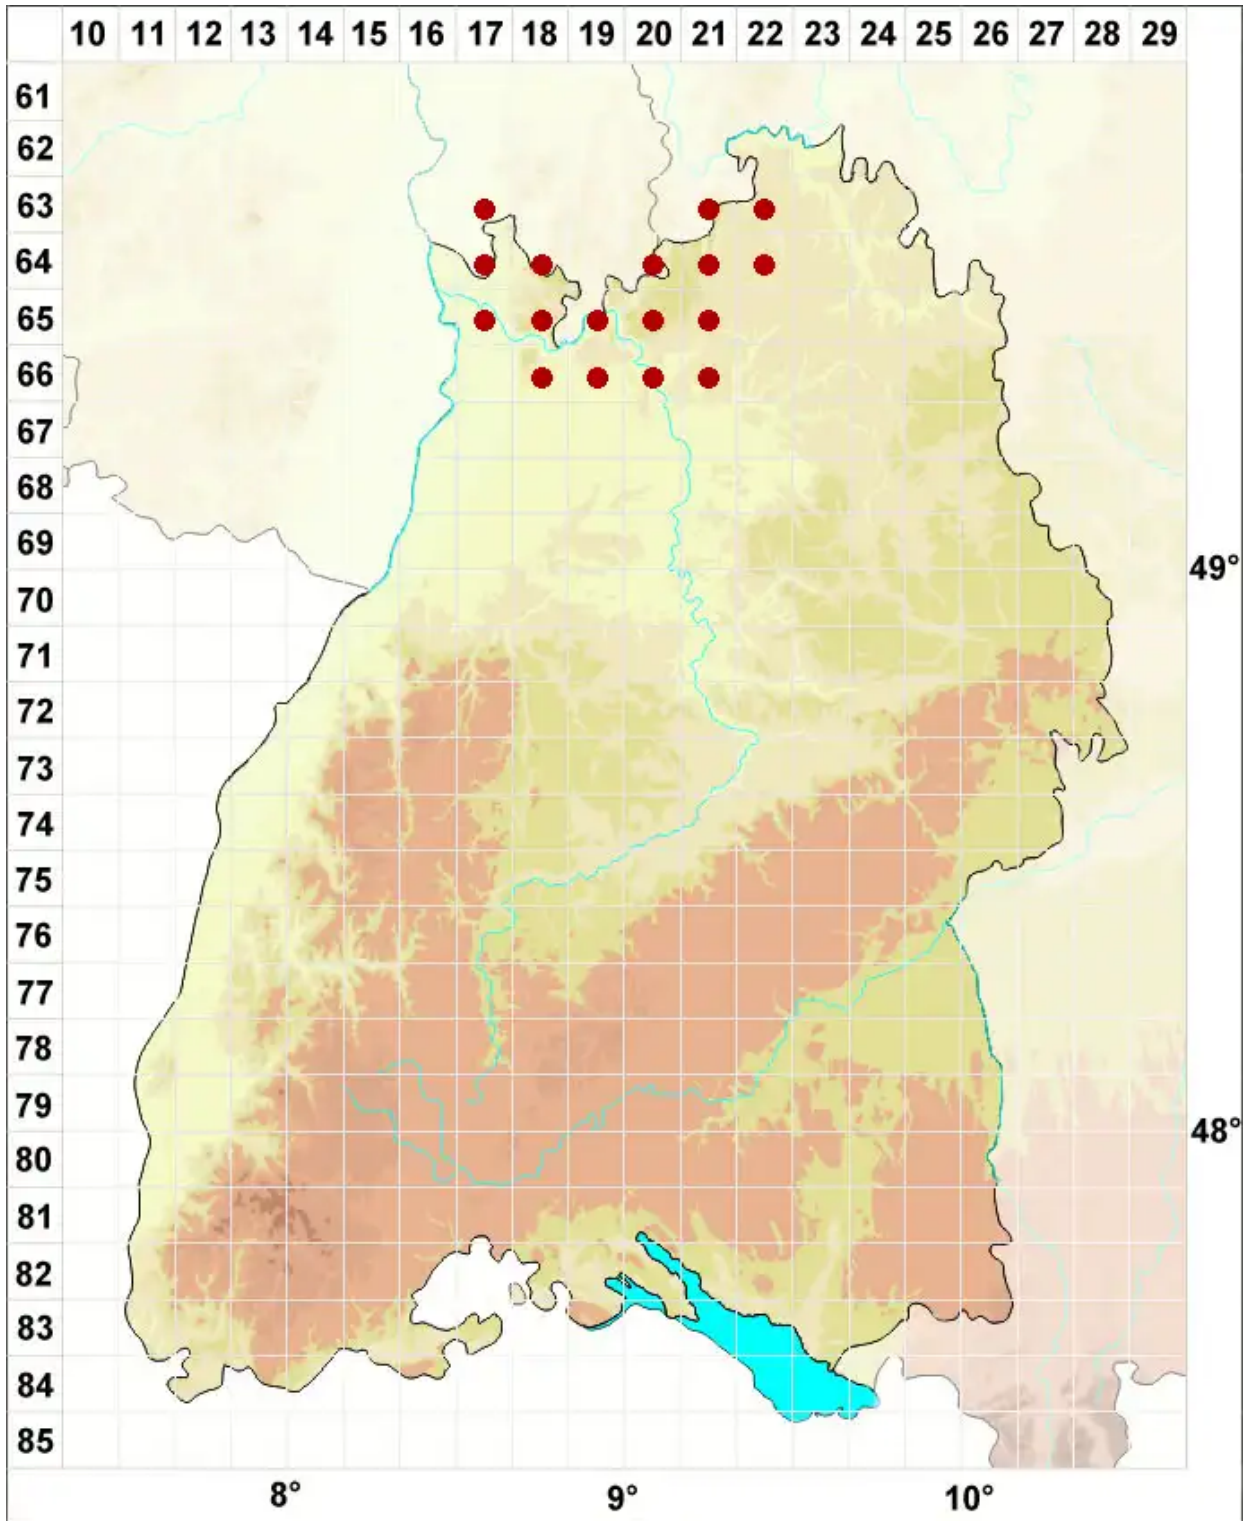

Xanthoria elegans (Link) Th. Fr.

Zierliche Gelbflechte

Legende:

- Symbole:**
- Ausgefülltes Symbol:
Zeitraum von 1980 bis heute (Aktuelle Angabe)
 - Leeres Symbol:
Zeitraum vor 1980 (Altangabe)
 - Quadrat: Herbarbeleg