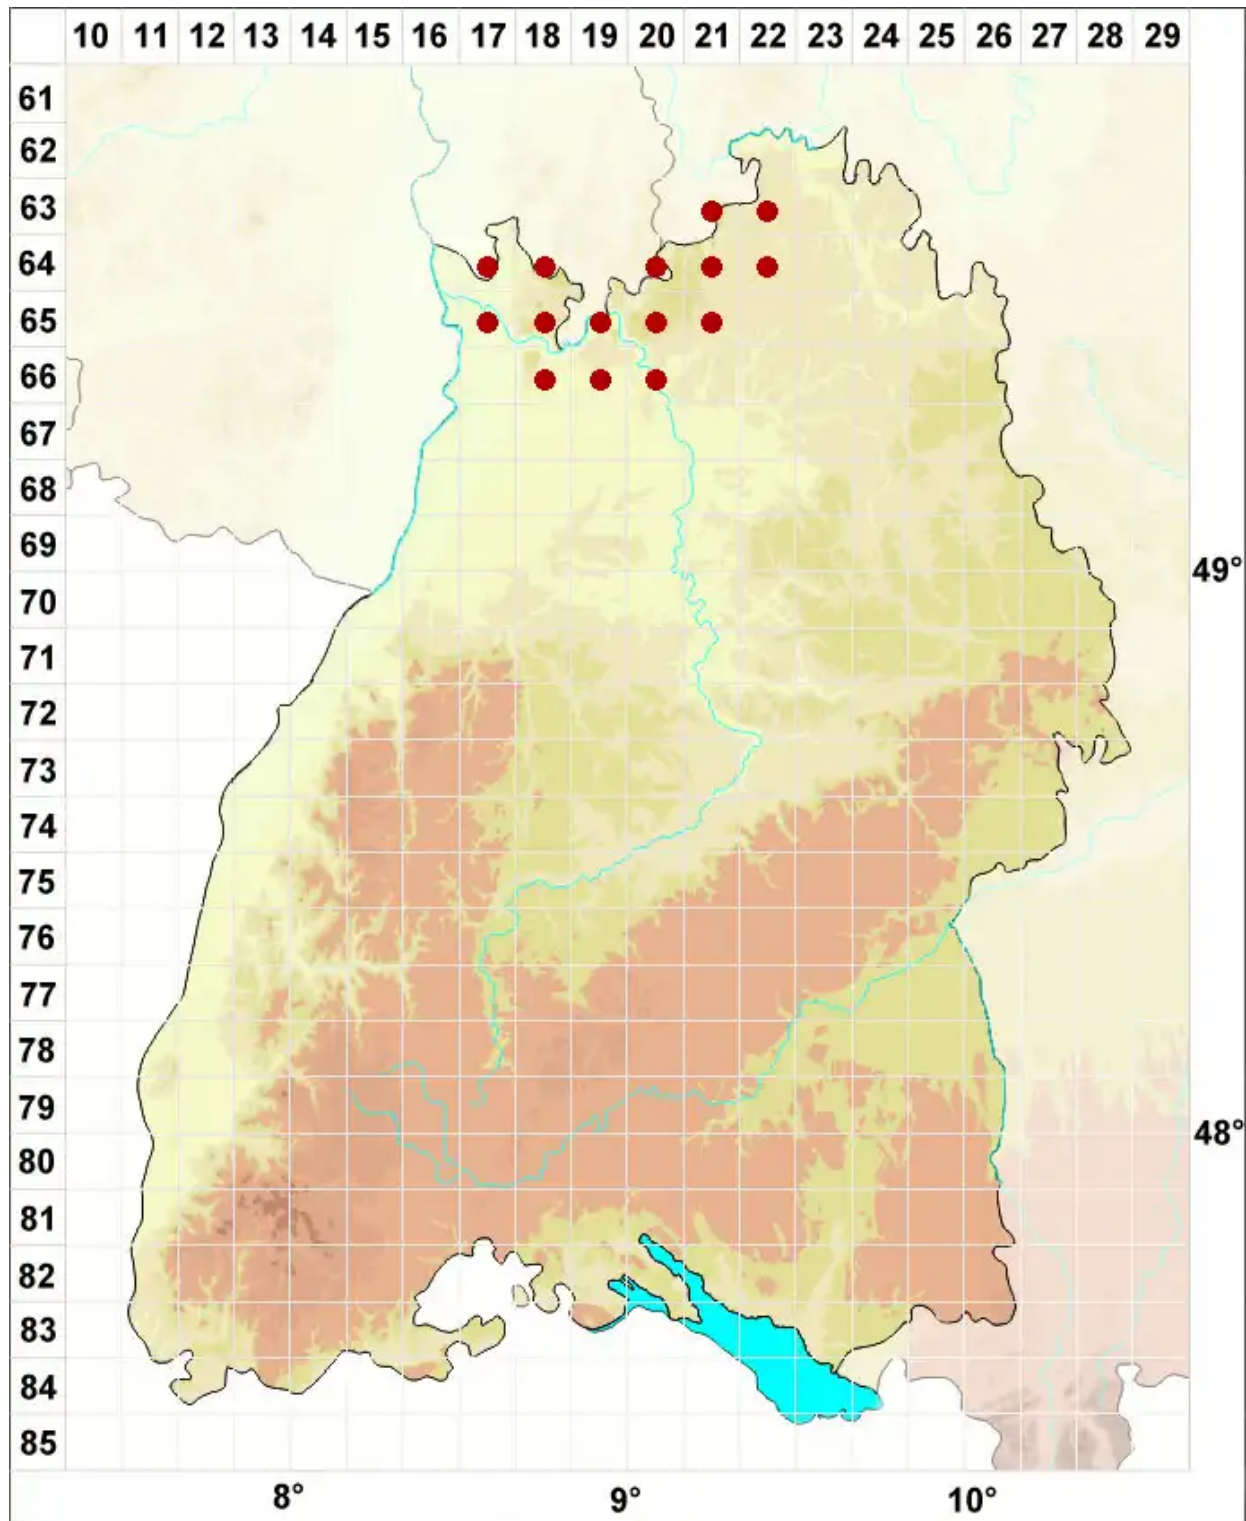

# Xanthoria calcicola Oksner

Kalk-Gelbflechte

Legende:

- Symbole:**
- Ausgefülltes Symbol:  
Zeitraum von 1980 bis heute (Aktuelle Angabe)
  - Leeres Symbol:  
Zeitraum vor 1980 (Altangabe)
  - Quadrat: Herbarbeleg