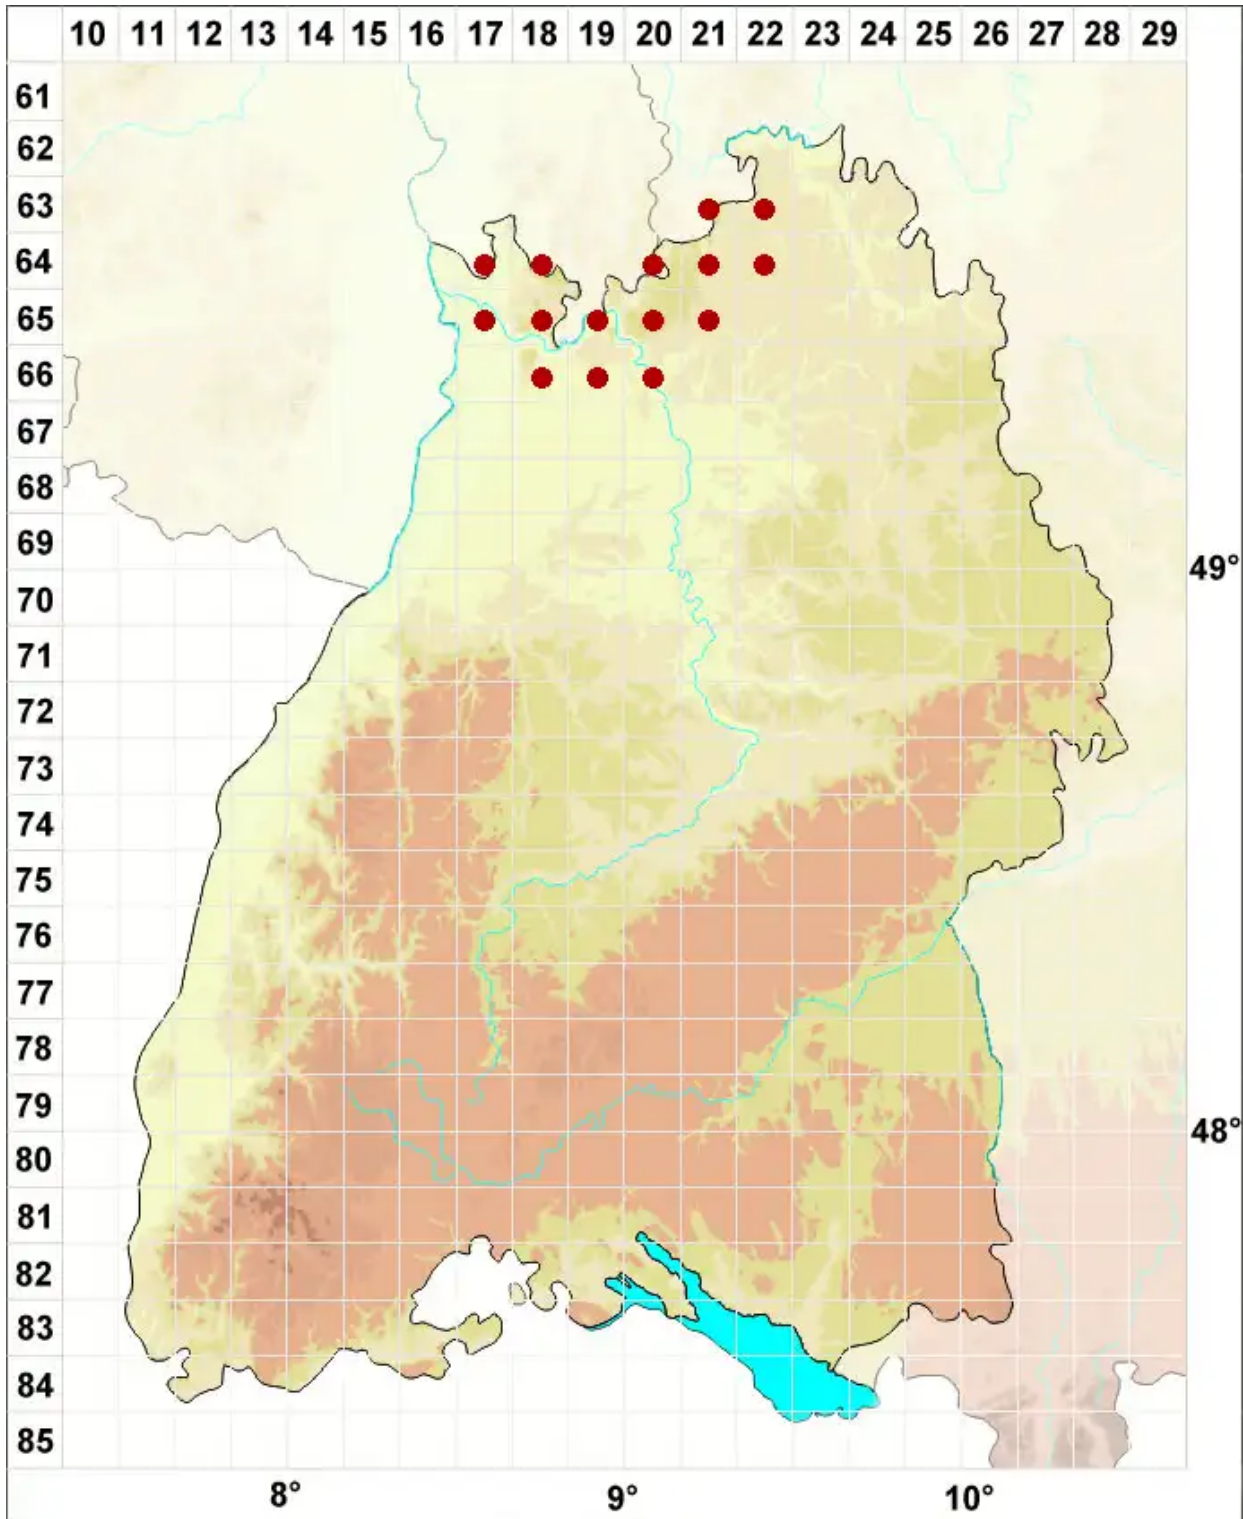

Xanthoria calcicola Oksner

Kalk-Gelbflechte

Legende:

- Symbole:**
- Ausgefülltes Symbol:
Zeitraum von 1980 bis heute (Aktuelle Angabe)
 - Leeres Symbol:
Zeitraum vor 1980 (Altangabe)
 - Quadrat: Herbarbeleg