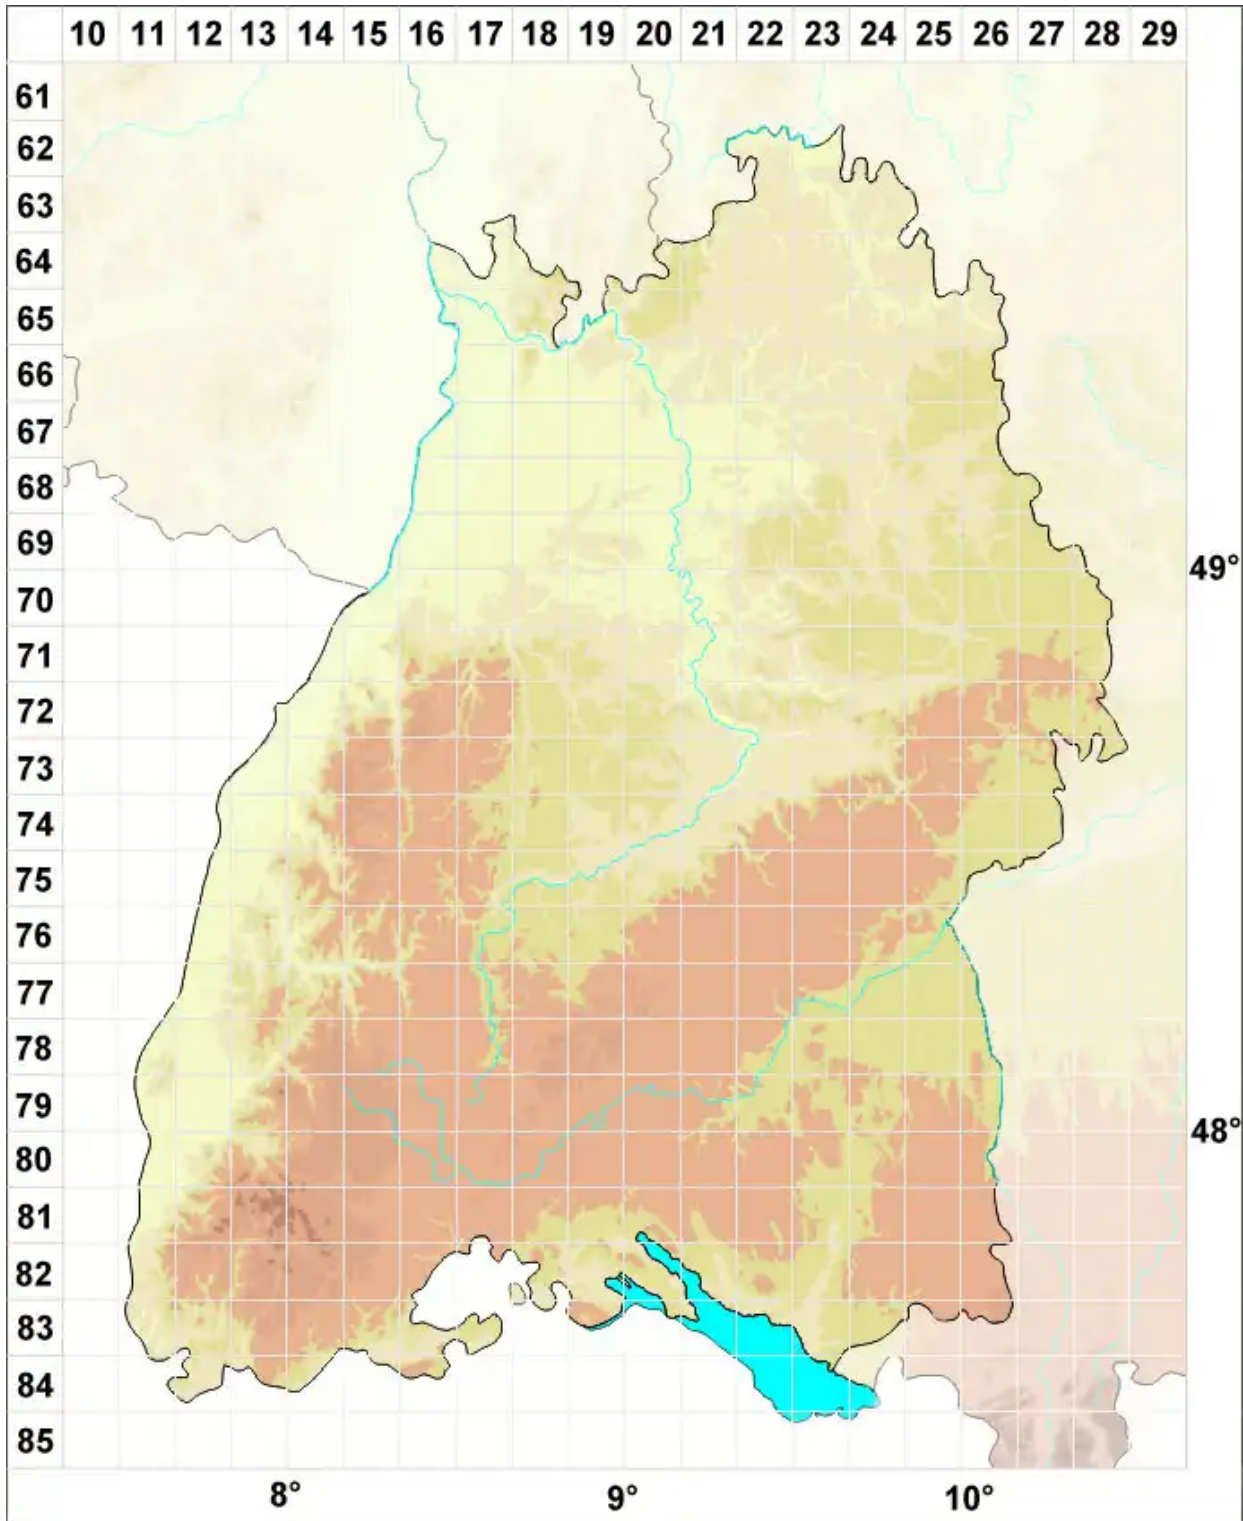

# Xanthoria borealis R. Sant. & Poelt

Nordische Gelbflechte

Legende:

**Symbole:**

Ausgefülltes Symbol:  
Zeitraum von 1980 bis heute (Aktuelle Angabe)

Leeres Symbol:  
Zeitraum vor 1980 (Altangabe)

Quadrat: Herbarbeleg