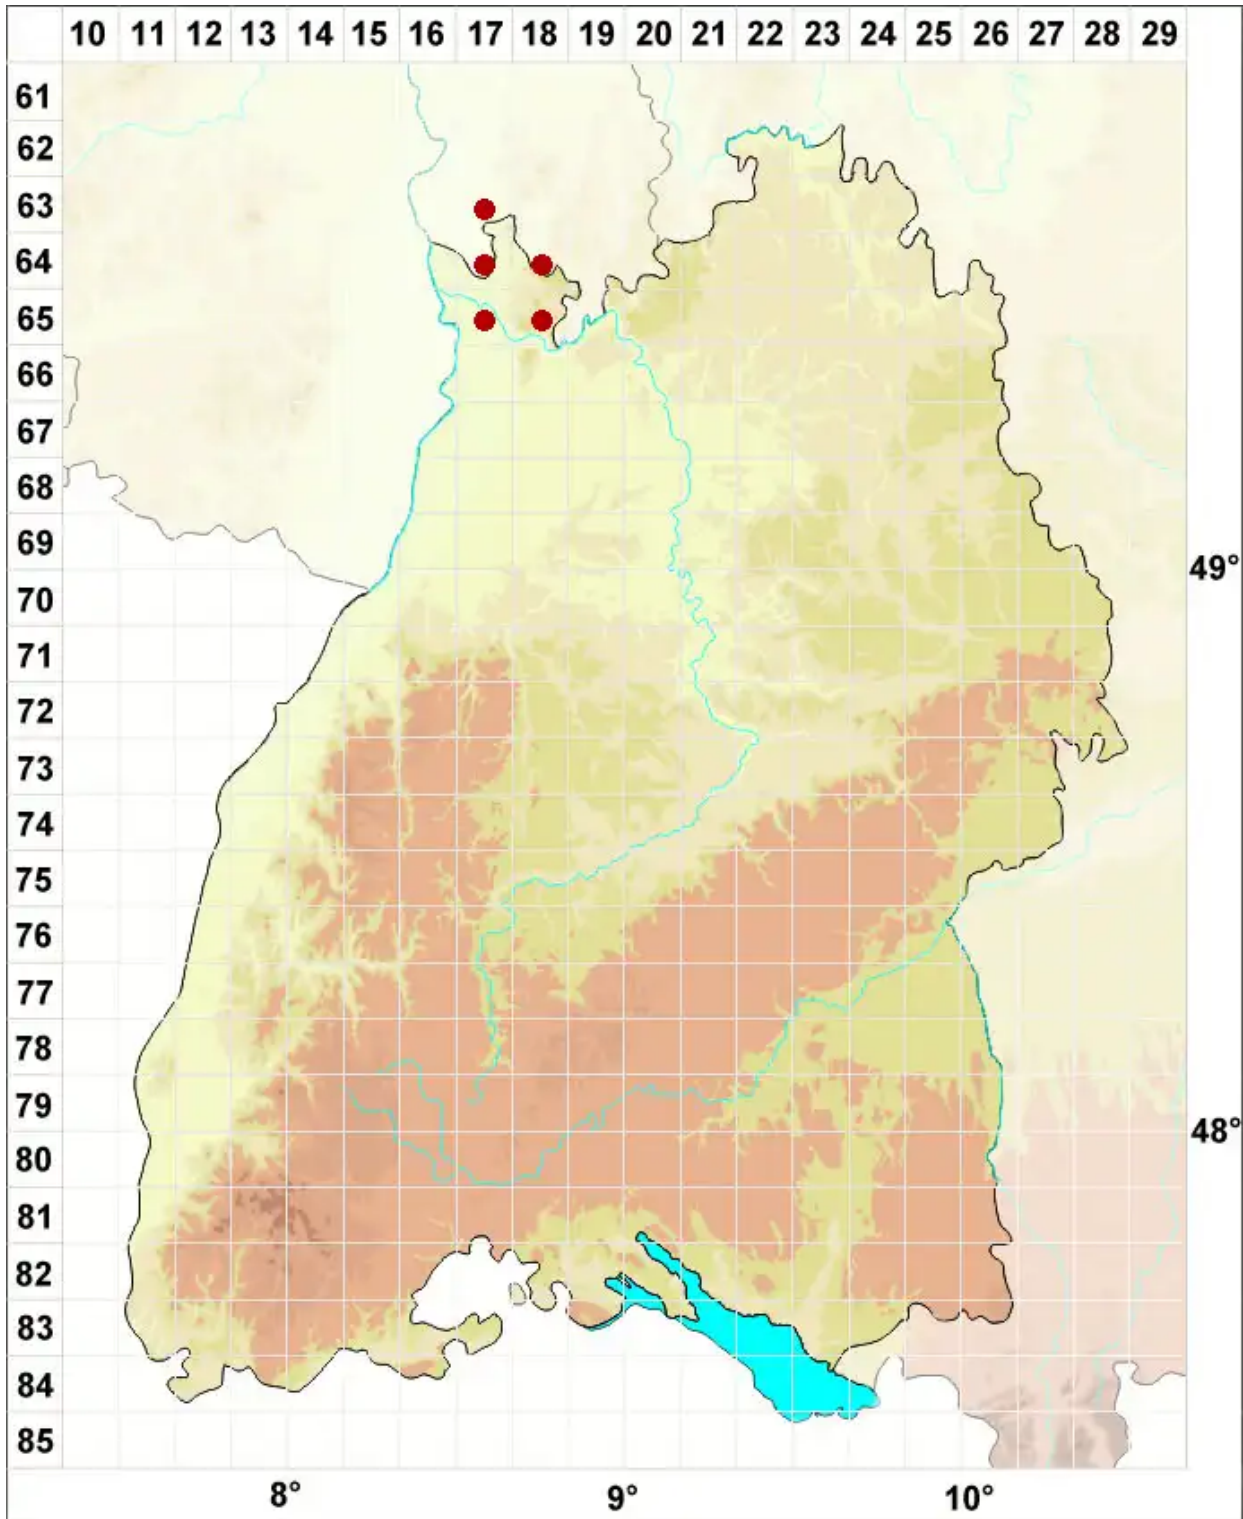

# Xanthoparmelia stenophylla (Ach.) Ahti & D. Hawksw.

Schmalblättrige Felsschüsselflechte

Legende:

- Symbole:**  
Ausgefülltes Symbol:  
Zeitraum von 1980 bis heute (Aktuelle Angabe)  
Leeres Symbol:  
Zeitraum vor 1980 (Altangabe)  
Quadrat: Herbarbeleg