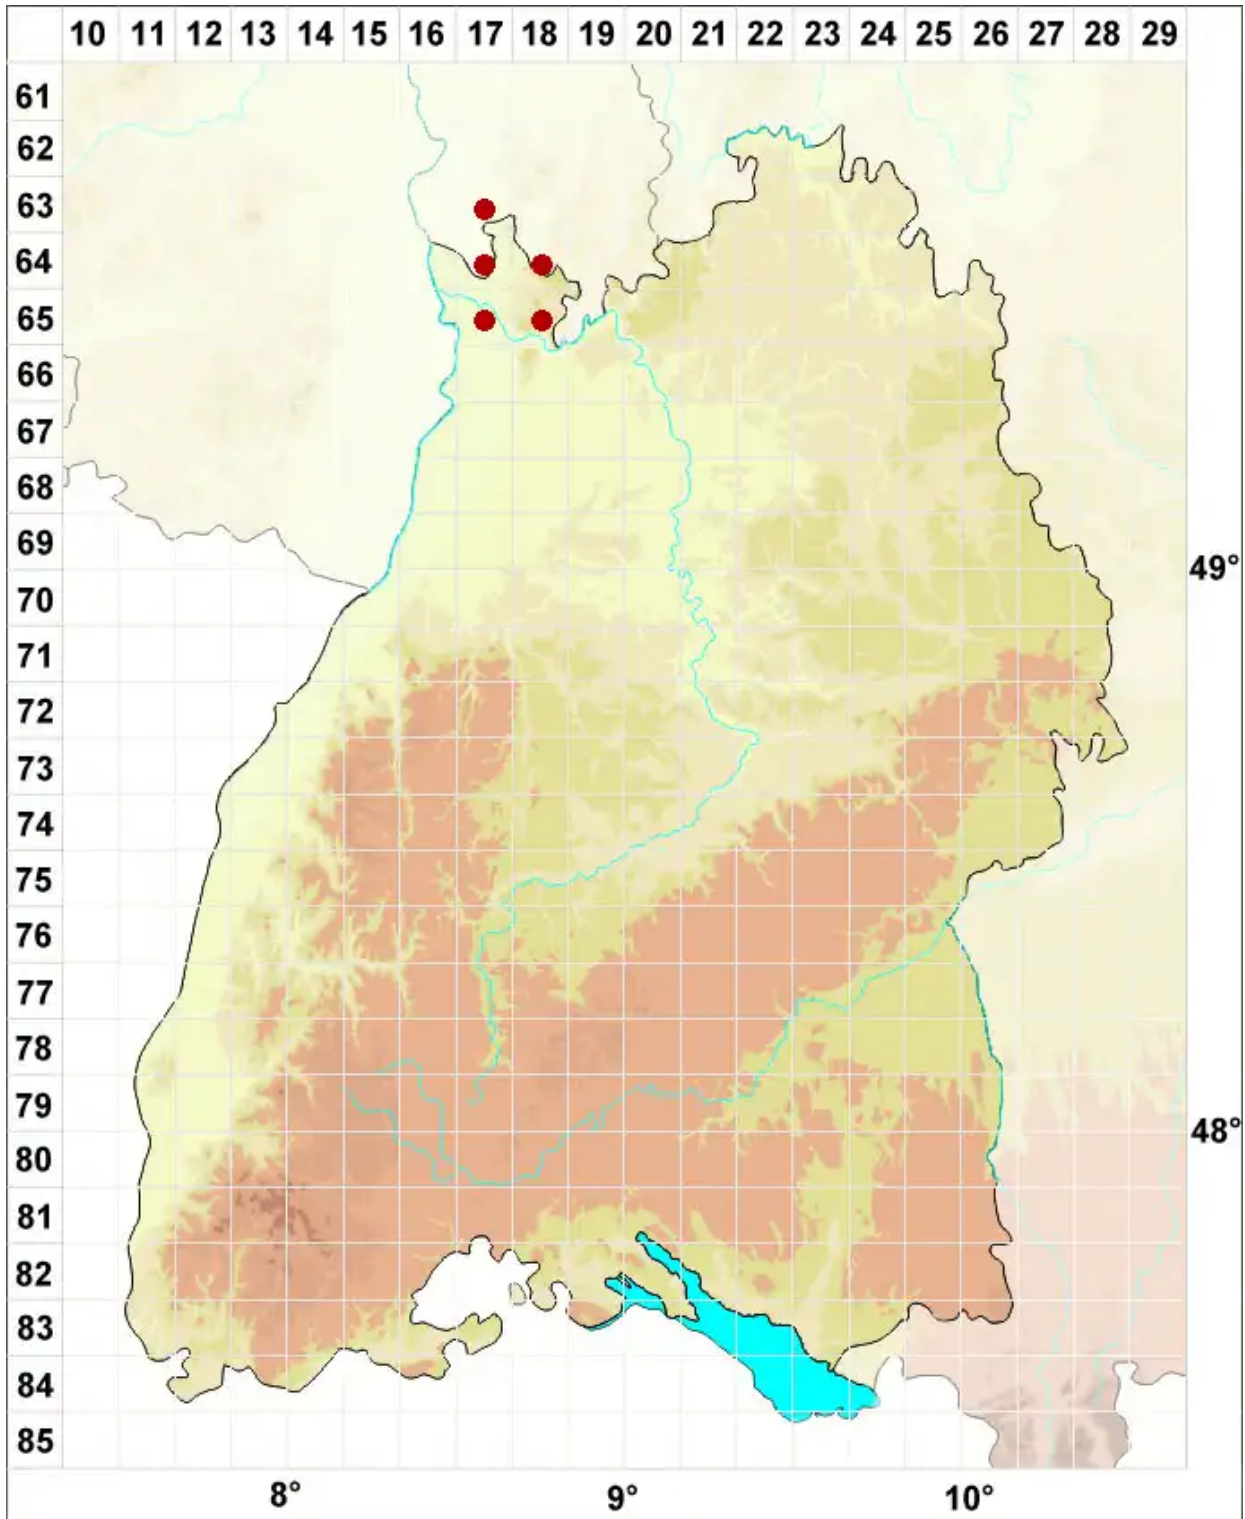

Xanthoparmelia stenophylla (Ach.) Ahti & D. Hawksw.

Schmalblättrige Felsschüsselflechte

Legende:

- Symbole:**
- Ausgefülltes Symbol:
Zeitraum von 1980 bis heute (Aktuelle Angabe)
 - Leeres Symbol:
Zeitraum vor 1980 (Altangabe)
 - Quadrat: Herbarbeleg