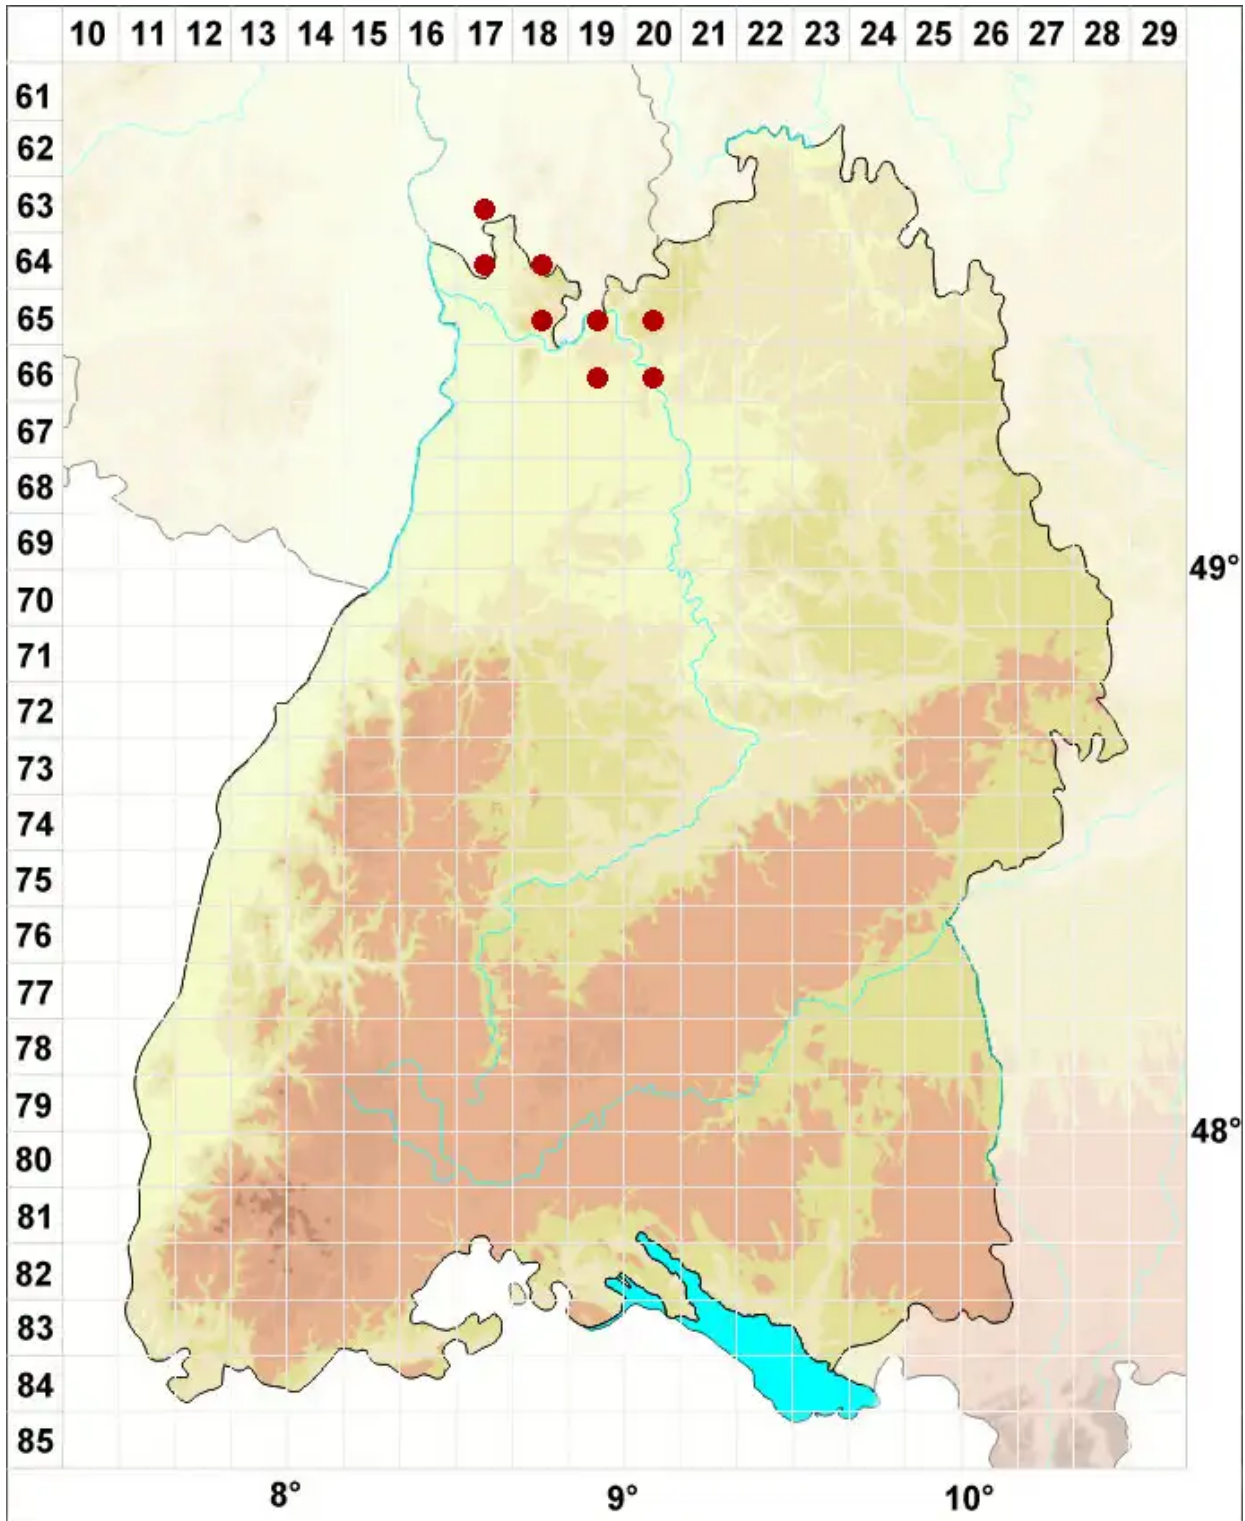

Xanthoparmelia pulla (Ach.) O. Blanco, A. Crespo, Elix, D. Hawksworth

Dunkle Felsschüsselflechte

Legende:

- Symbole:**
- Ausgefülltes Symbol:
Zeitraum von 1980 bis heute (Aktuelle Angabe)
 - Leeres Symbol:
Zeitraum vor 1980 (Altangabe)
 - Quadrat: Herbarbeleg