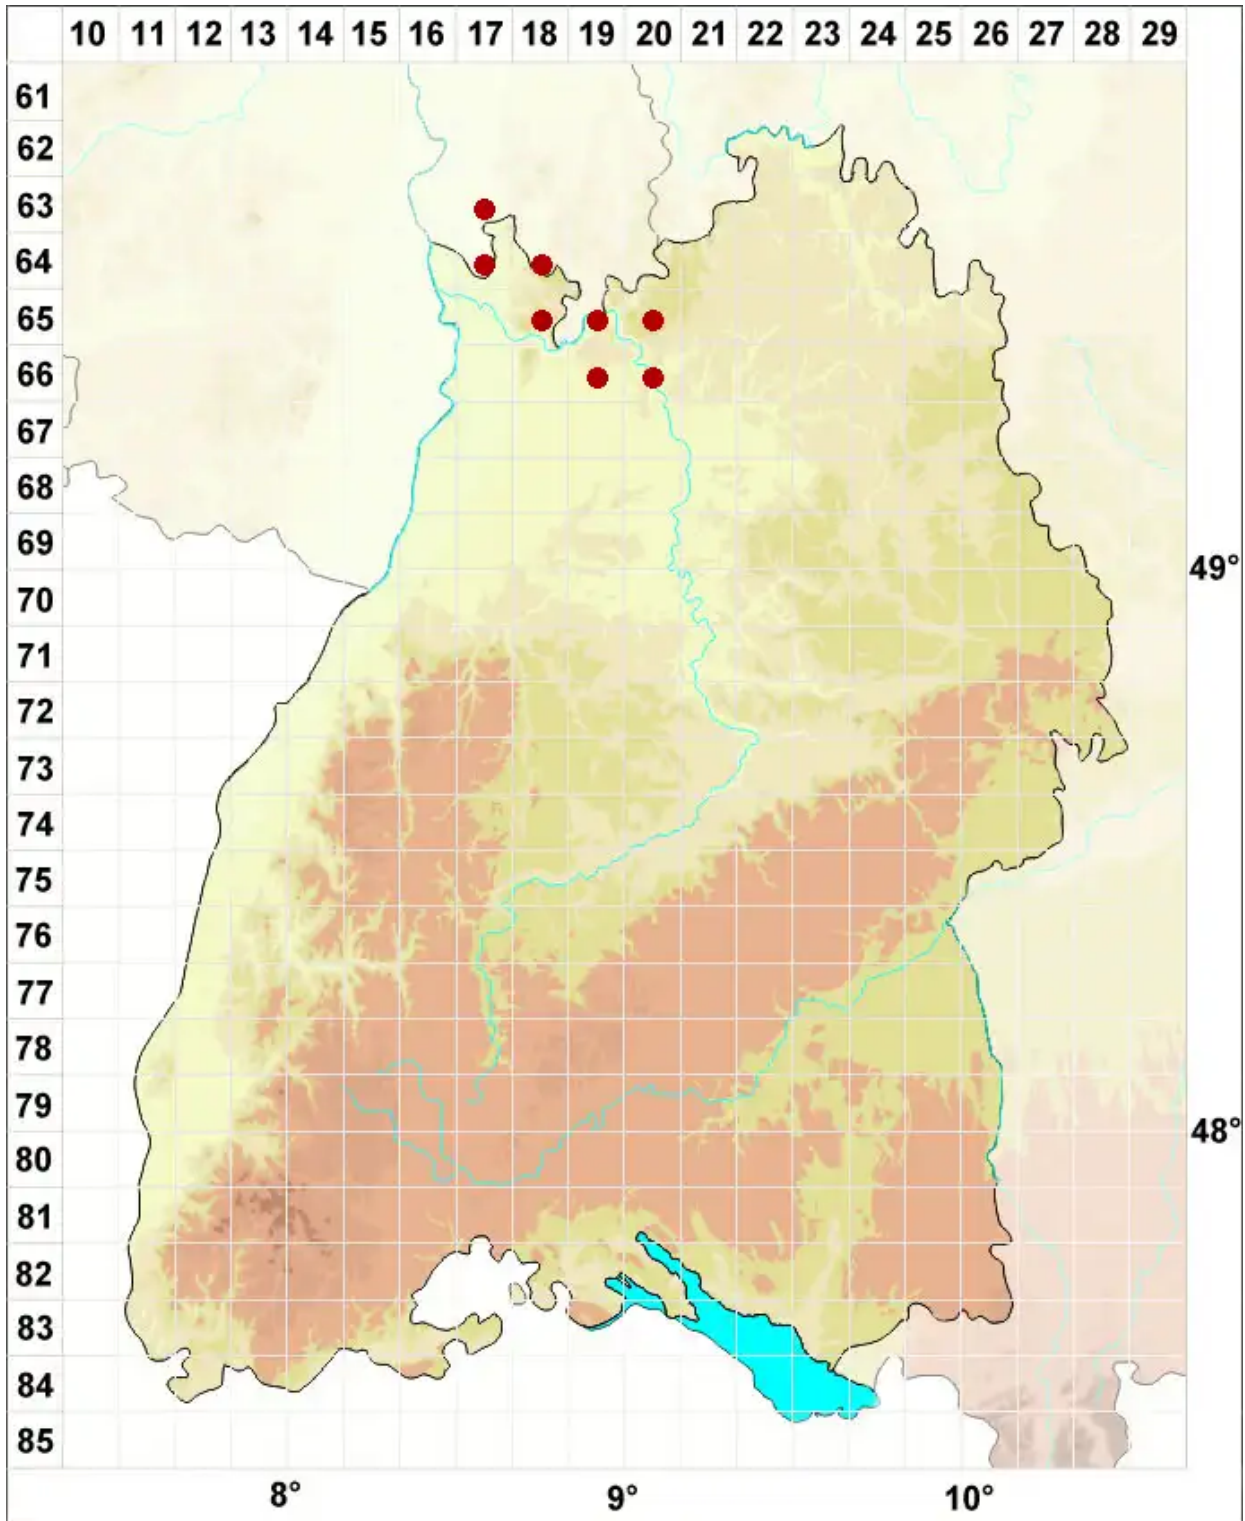

# Xanthoparmelia pulla (Ach.) O. Blanco, A. Crespo, Elix, D. Hawksworth

Dunkle Felsschüsselflechte

Legende:

- Symbole:**
- Ausgefülltes Symbol:  
Zeitraum von 1980 bis heute (Aktuelle Angabe)
  - Leeres Symbol:  
Zeitraum vor 1980 (Altangabe)
  - Quadrat: Herbarbeleg