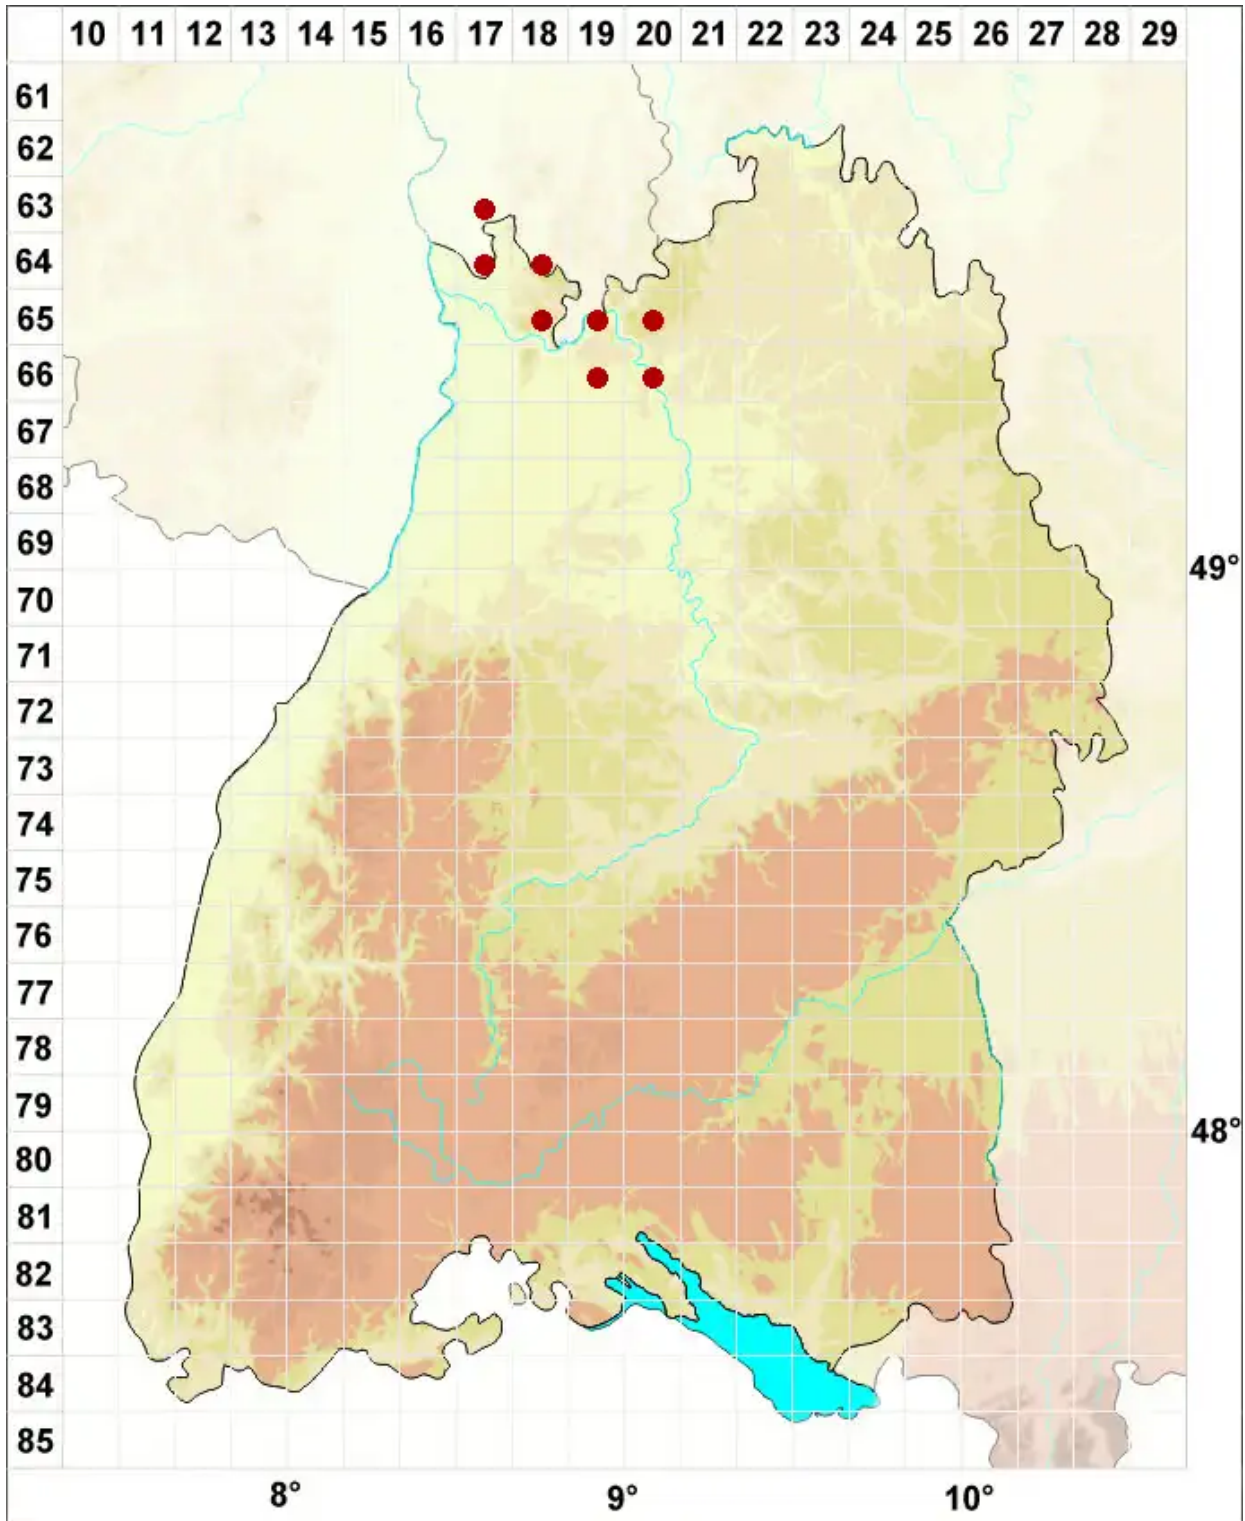

Xanthoparmelia pulla (Ach.) O. Blanco, A. Crespo, Elix, D. Hawksw.

Dunkle Felsschüsselflechte

Legende:

- Symbole:**
- Ausgefülltes Symbol:
Zeitraum von 1980 bis heute (Aktuelle Angabe)
 - Leeres Symbol:
Zeitraum vor 1980 (Altangabe)
 - Quadrat: Herbarbeleg