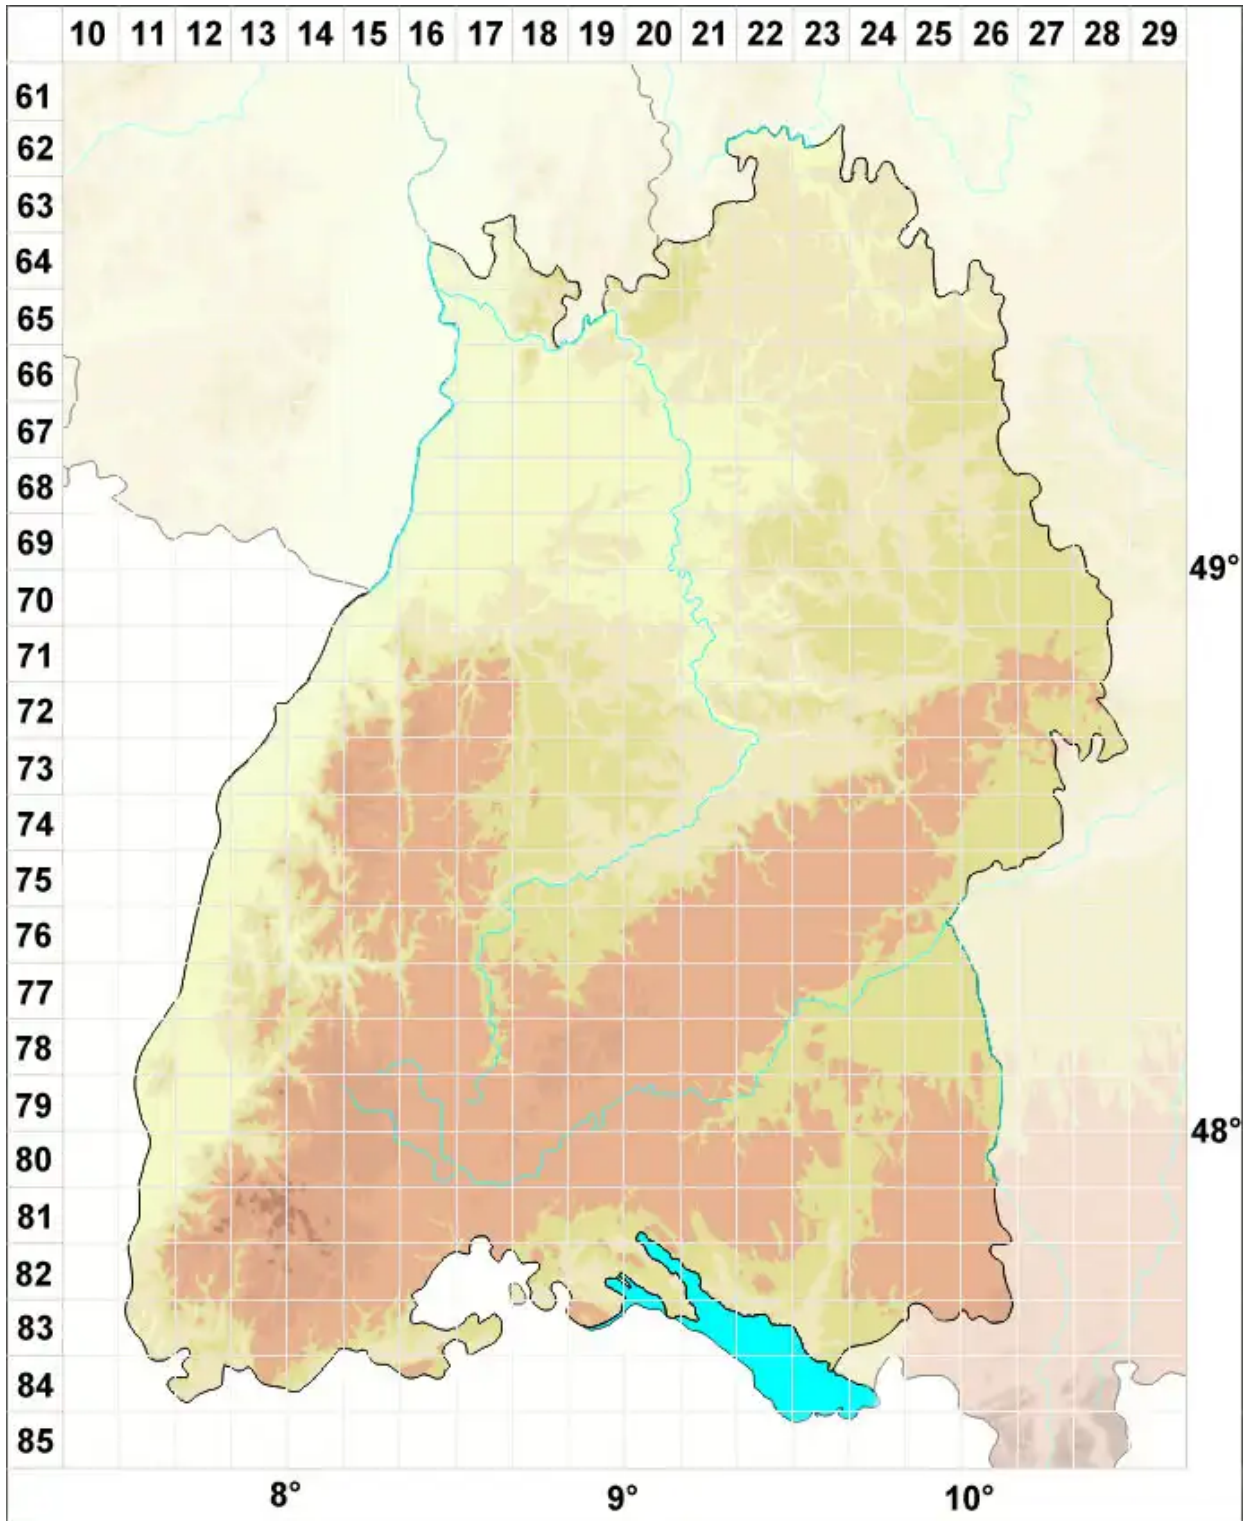

Xanthoparmelia protomatrae (Gyeln.) Hale

Verwechselte Felsschüsselflechte

Legende:

Symbole:

Ausgefülltes Symbol:
Zeitraum von 1980 bis heute (Aktuelle Angabe)

Leeres Symbol:
Zeitraum vor 1980 (Altangabe)

Quadrat: Herbarbeleg