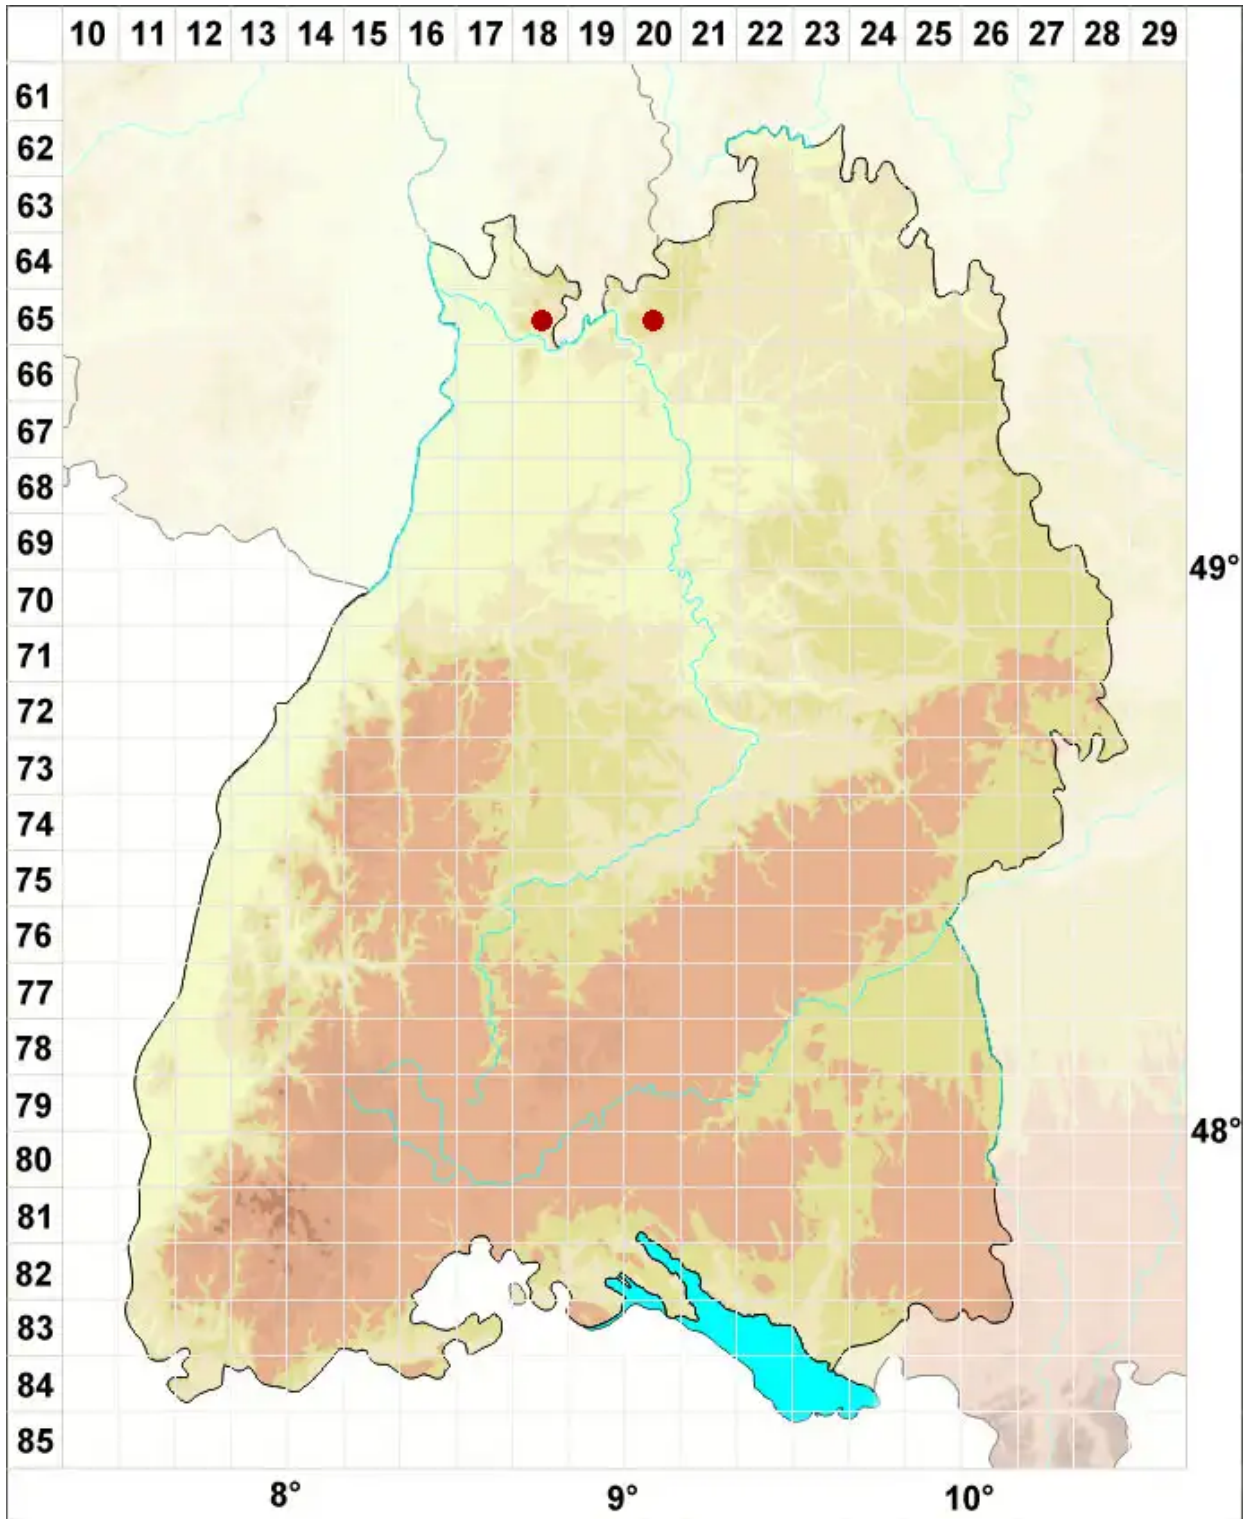

Xanthoparmelia mougeotii (Schaer. ex D. Dietr.) Hale

Mehlige Felsschüsselflechte

Legende:

- Symbole:**
- Ausgefülltes Symbol:
Zeitraum von 1980 bis heute (Aktuelle Angabe)
 - Leeres Symbol:
Zeitraum vor 1980 (Altangabe)
 - Quadrat: Herbarbeleg