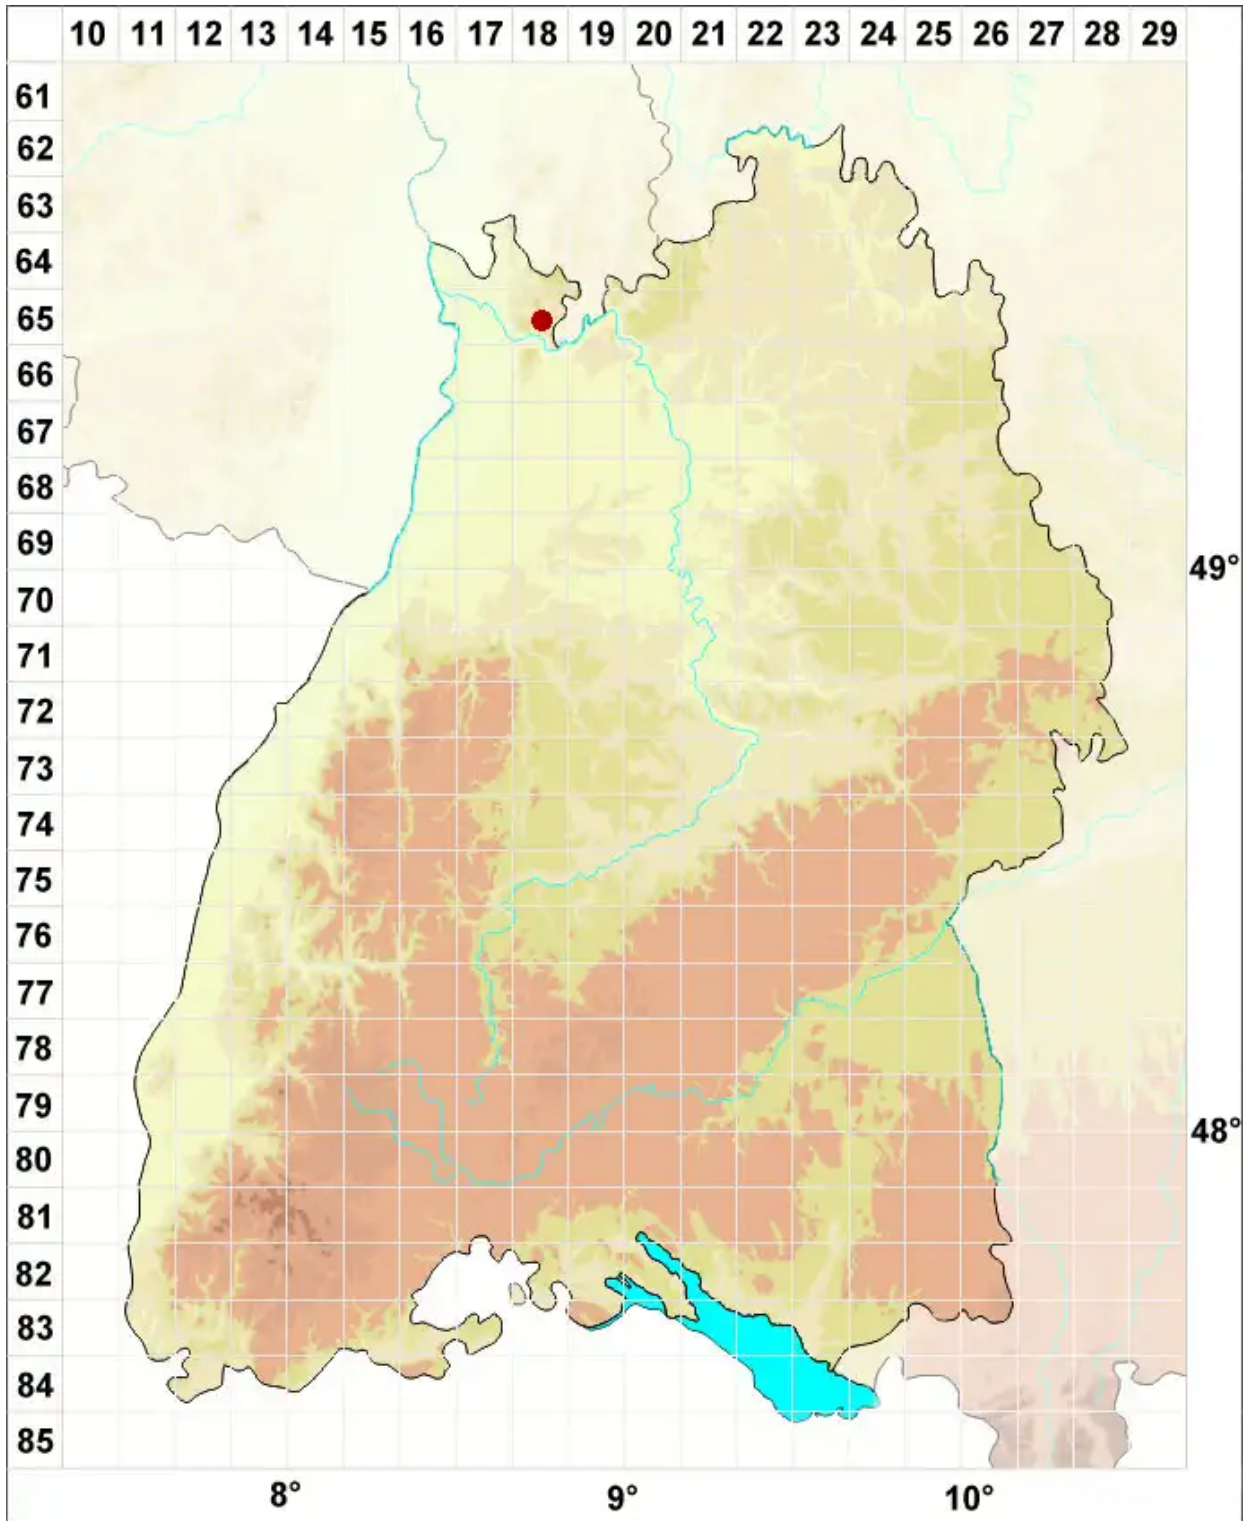

# Xanthoparmelia loxodes (Nyl.) O. Blanco, A. Crespo, Elix, D. Hawksw.

Grobwarzige Felsschüsselflechte

Legende:

**Symbole:**  
Ausgefülltes Symbol:  
Zeitraum von 1980 bis heute (Aktuelle Angabe)  
Leeres Symbol:  
Zeitraum vor 1980 (Altangabe)  
Quadrat: Herbarbeleg