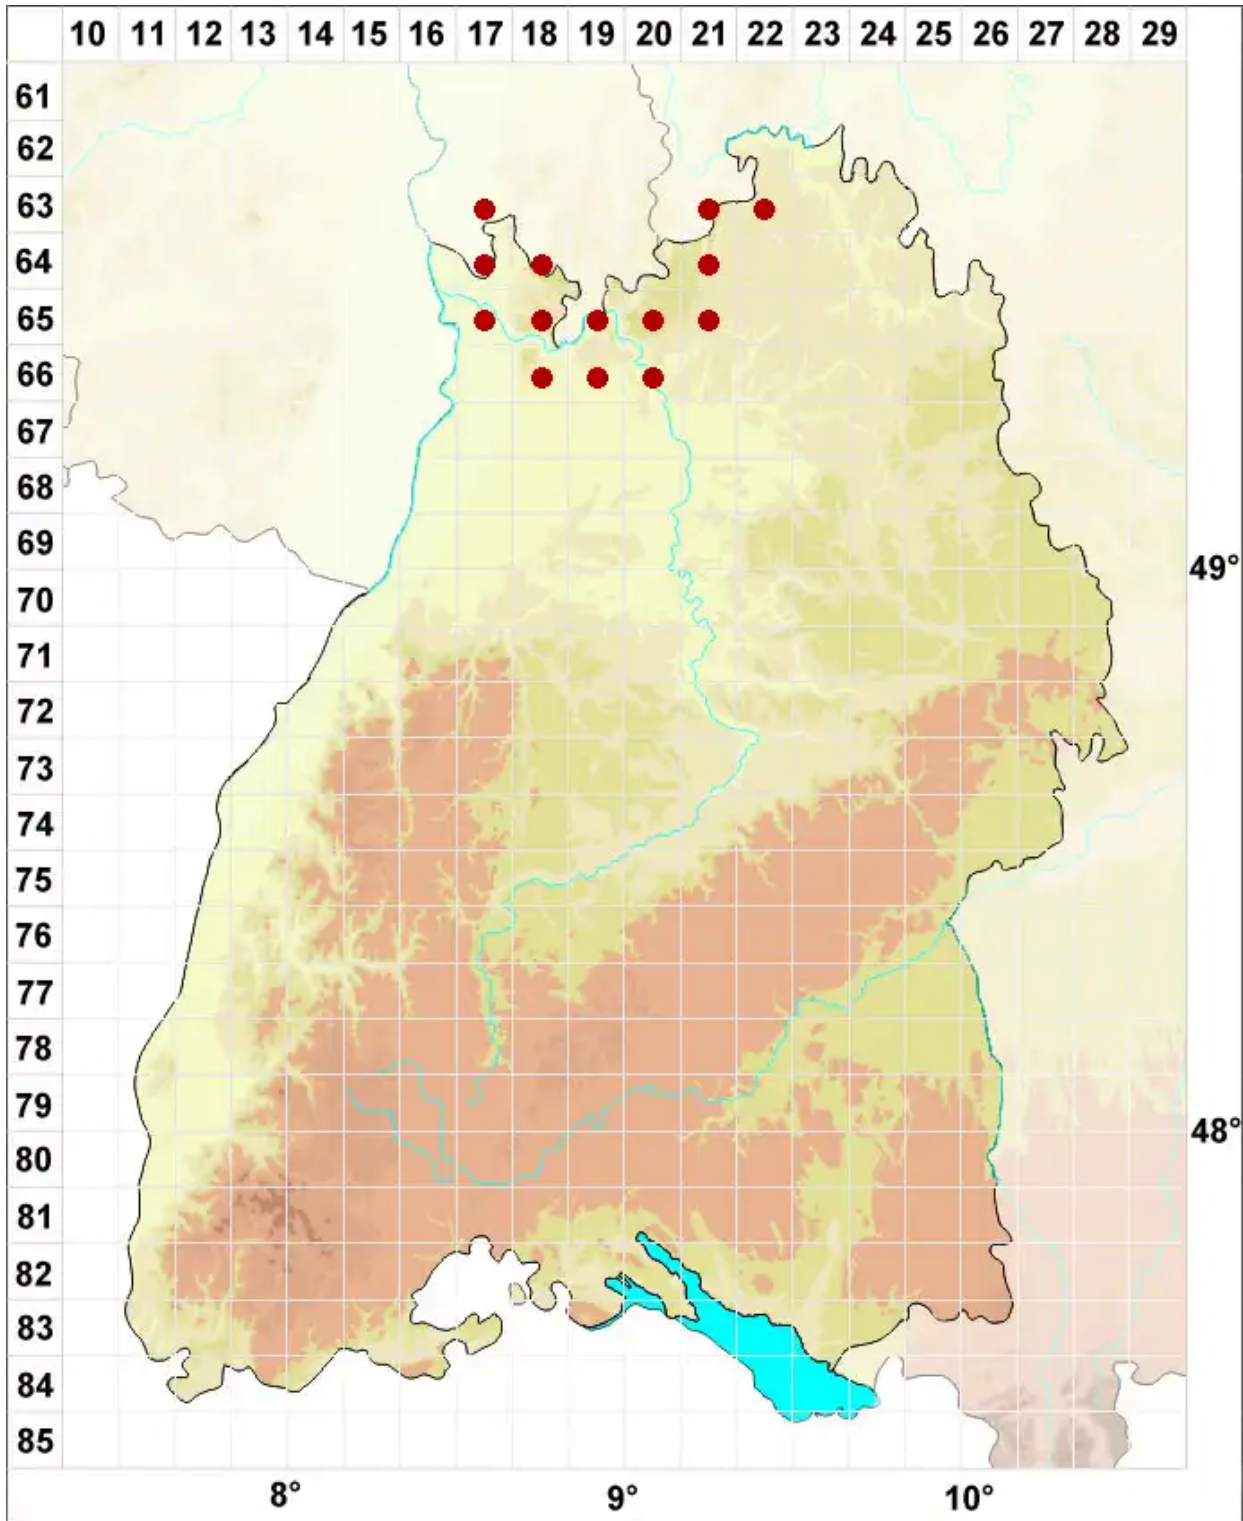

Xanthoparmelia conspersa (Ehrh. ex Ach.) Hale

Gesprenkelte Felsschüsselflechte

Legende:

Symbole:
Ausgefülltes Symbol:
Zeitraum von 1980 bis heute (Aktuelle Angabe)
Leeres Symbol:
Zeitraum vor 1980 (Altangabe)
Quadrat: Herbarbeleg