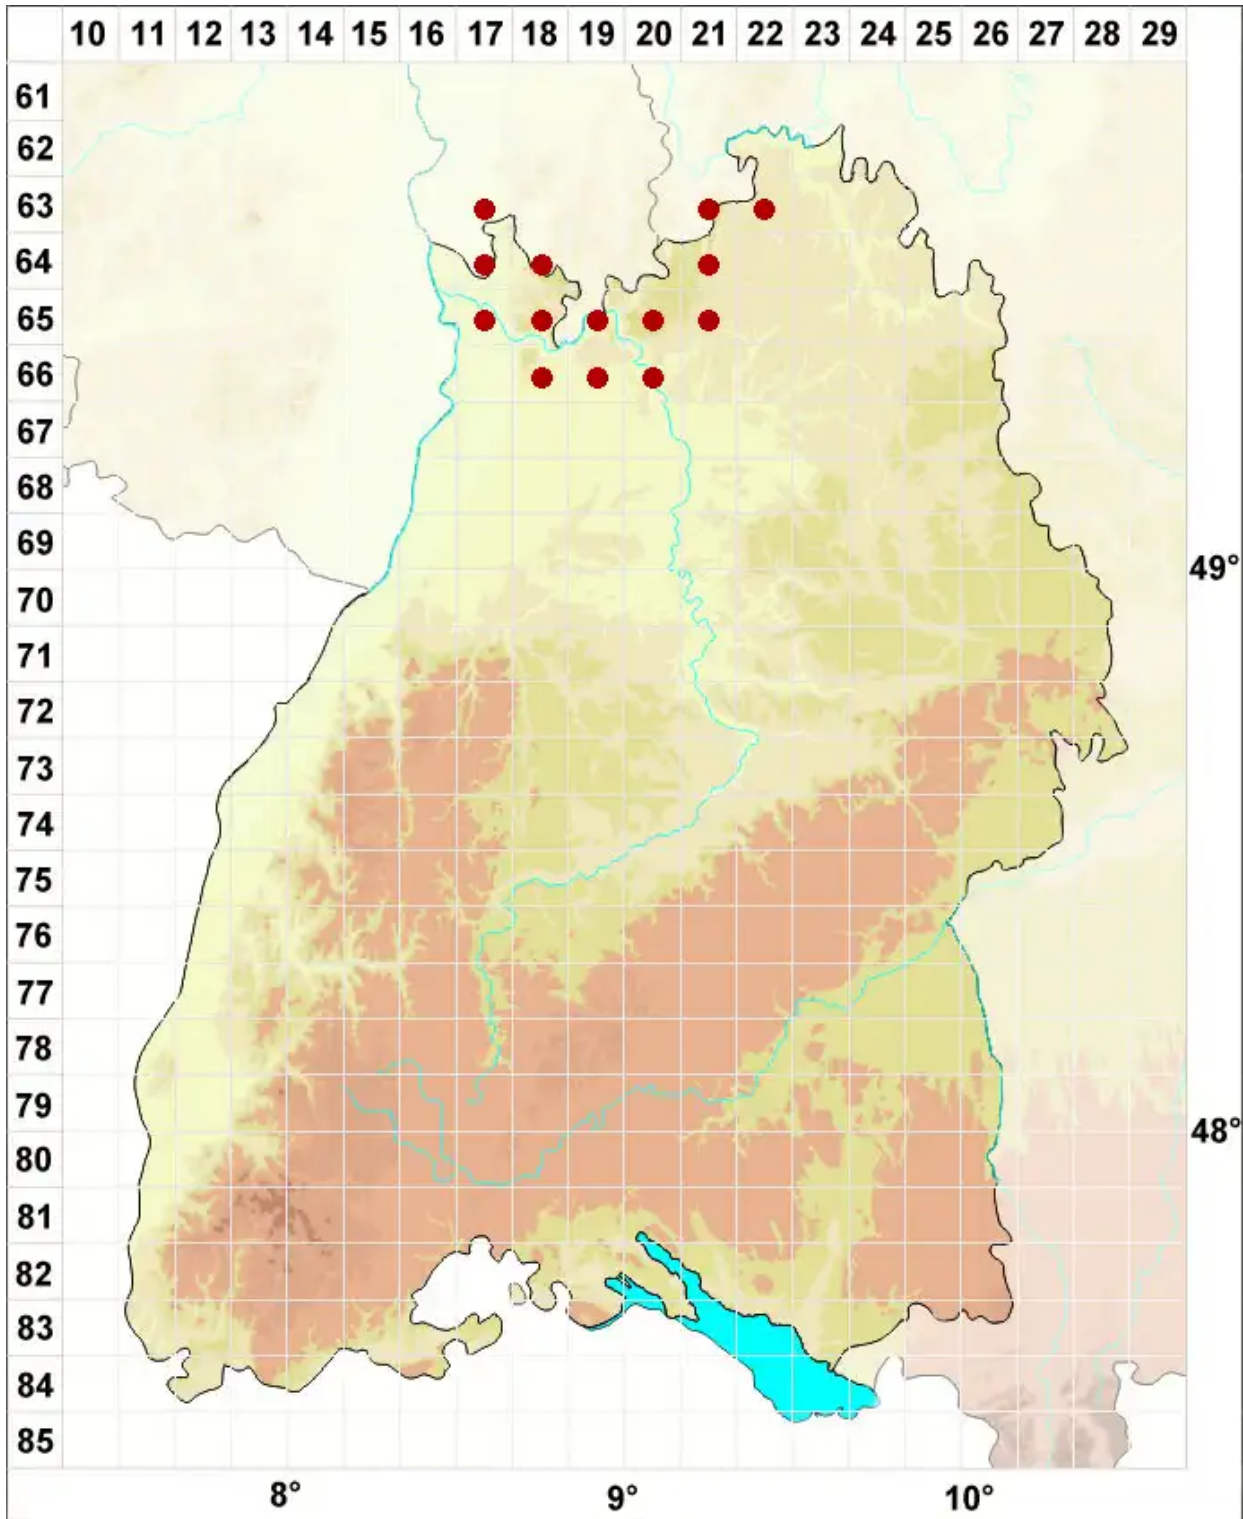

Xanthoparmelia conspersa (Ehrh. ex Ach.) Hale

Gesprenkelte Felsschüsselflechte

Legende:

- Symbole:**
- Ausgefülltes Symbol:
Zeitraum von 1980 bis heute (Aktuelle Angabe)
 - Leeres Symbol:
Zeitraum vor 1980 (Altangabe)
 - Quadrat: Herbarbeleg