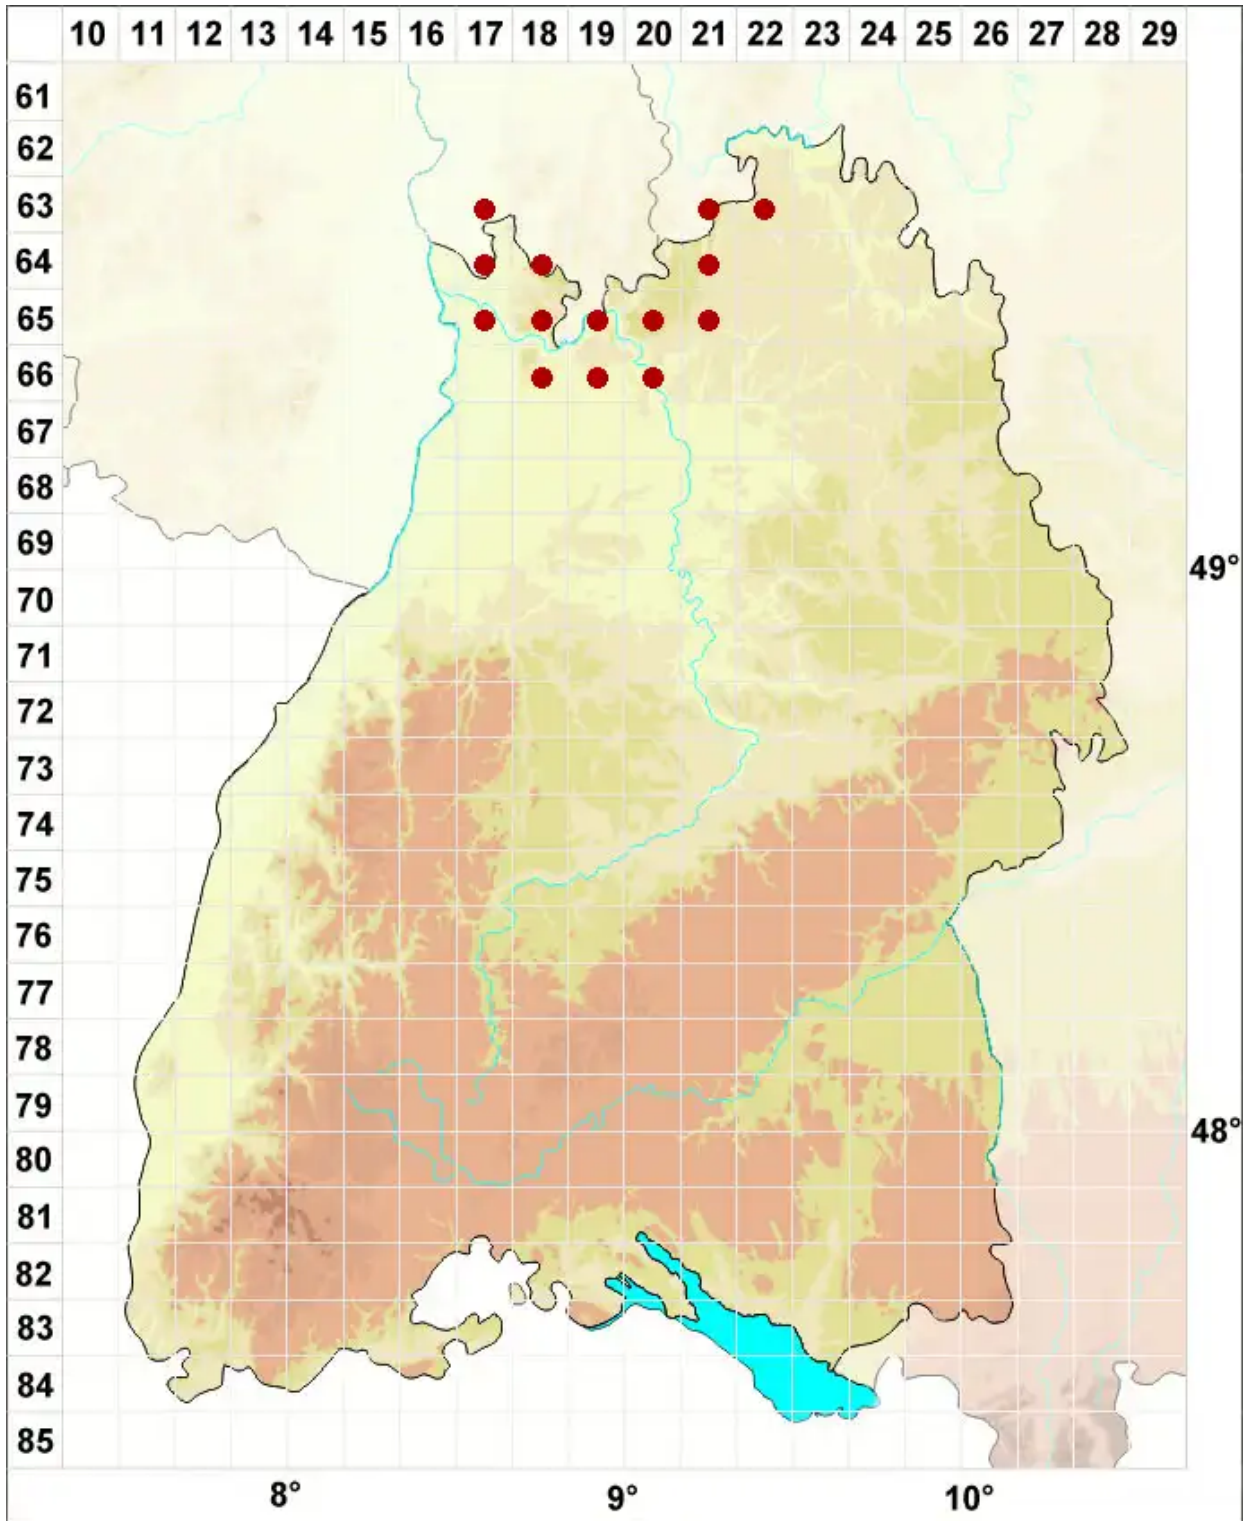

Xanthoparmelia conspersa (Ehrh. ex Ach.) Hale

Gesprenkelte Felsschüsselflechte

Legende:

- Symbole:**
- Ausgefülltes Symbol:
Zeitraum von 1980 bis heute (Aktuelle Angabe)
 - Leeres Symbol:
Zeitraum vor 1980 (Altangabe)
 - Quadrat: Herbarbeleg