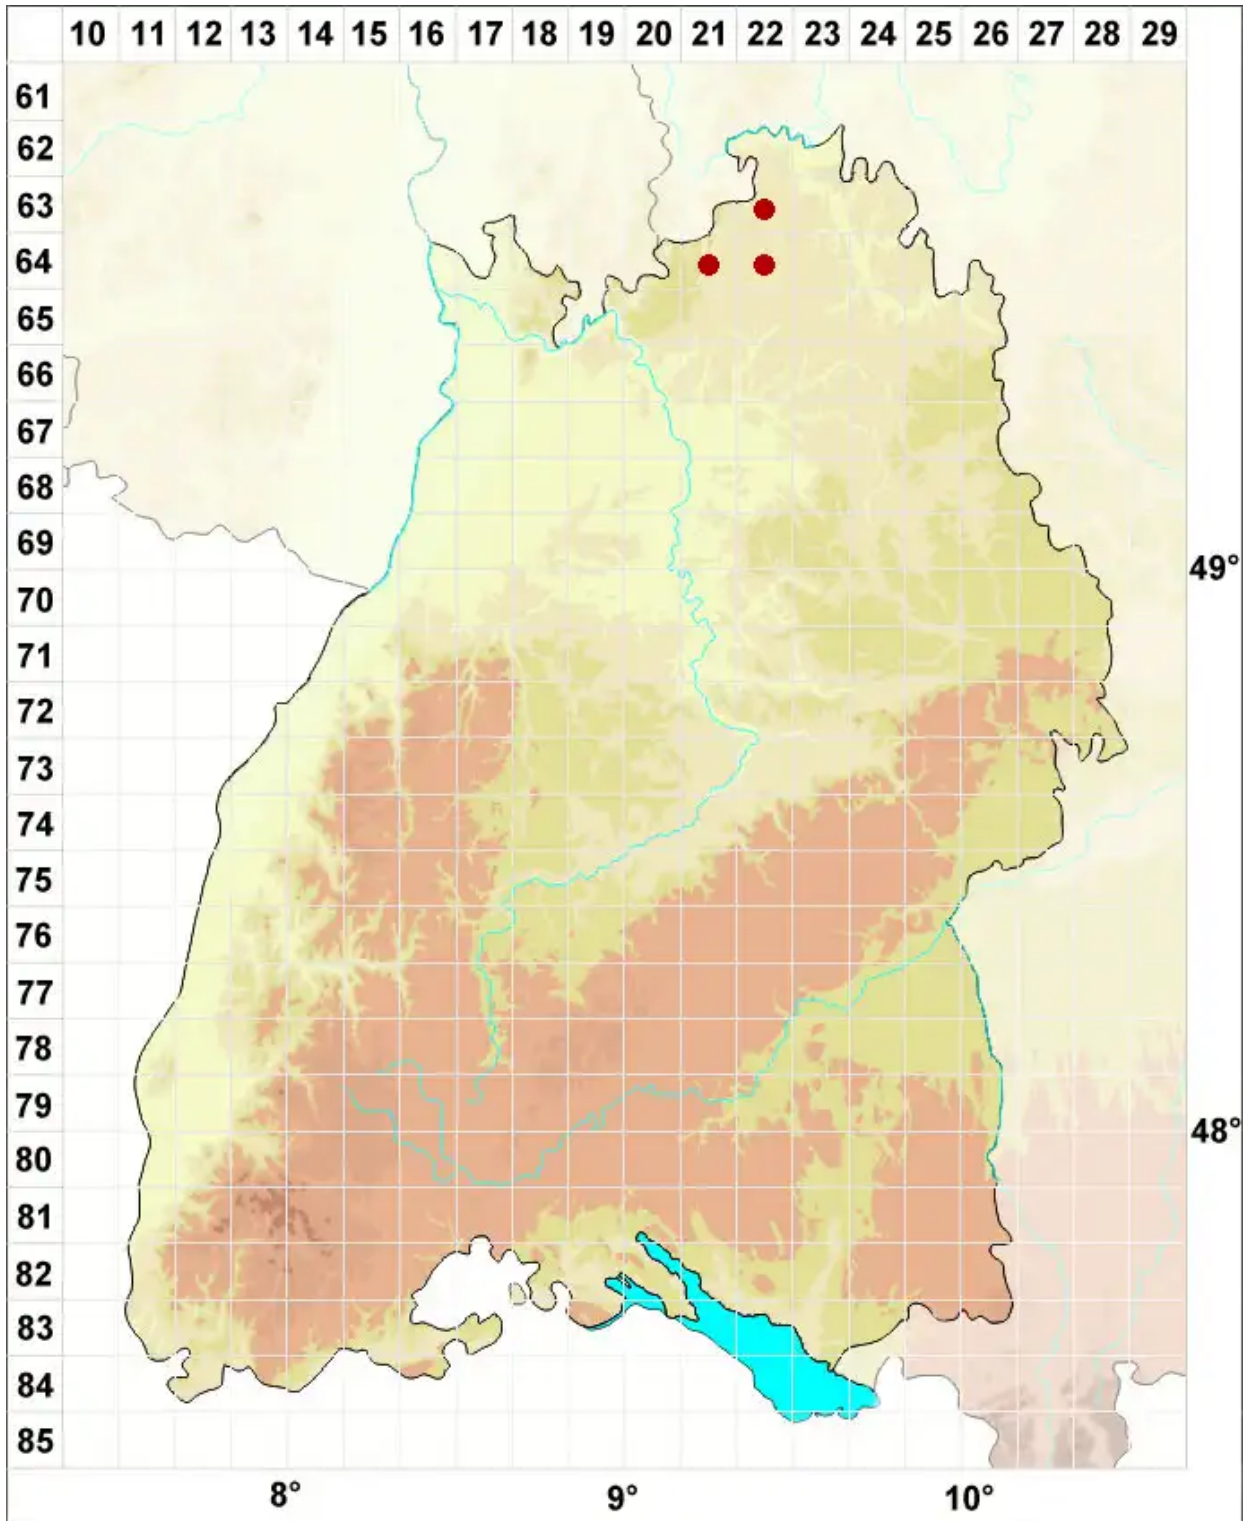

Xanthomendoza ulophyllodes (Räsänen) Søchting, Kärnefelt &

Krausblättrige Gelbflechte

Legende:

Symbole:
Ausgefülltes Symbol:
Zeitraum von 1980 bis heute (Aktuelle Angabe)
Leeres Symbol:
Zeitraum vor 1980 (Altangabe)
Quadrat: Herbarbeleg