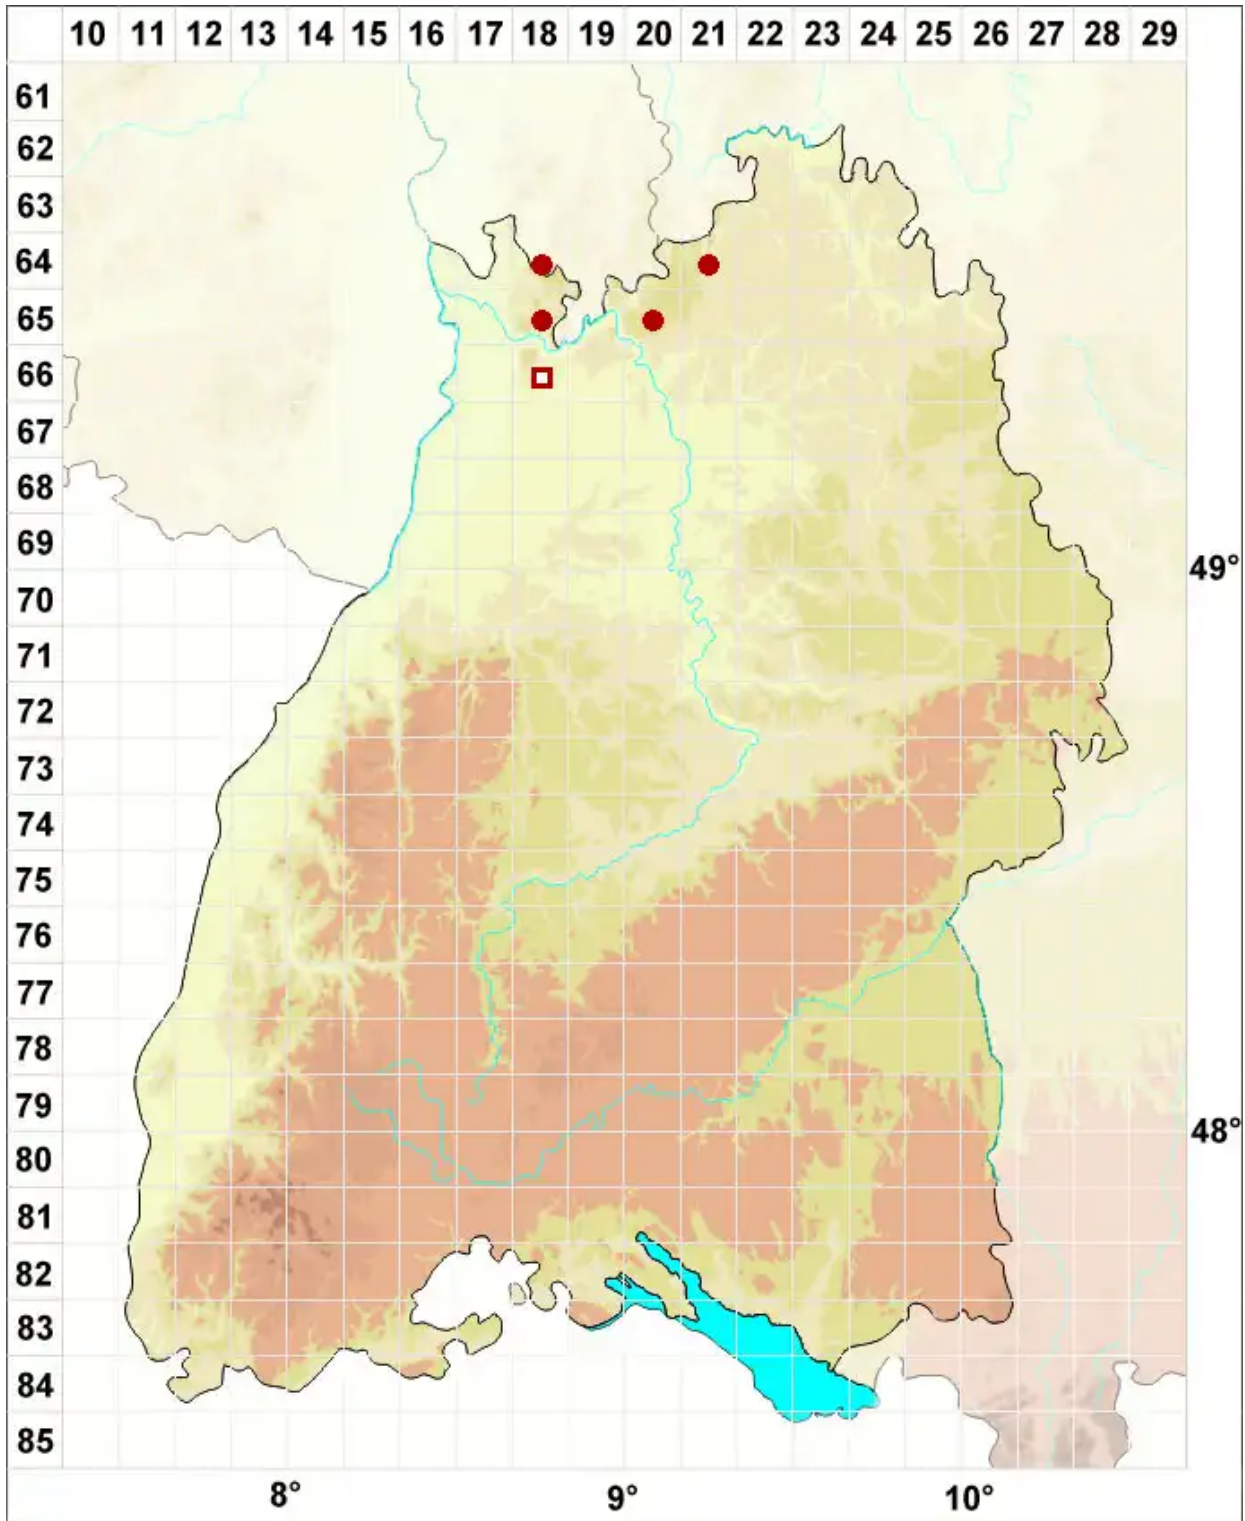

# Xanthomendoza fallax (Hepp) Søchting, Kärnefelt & S. Kondr.

Stein-Gelbflechte

Legende:

- Symbole:**
- Ausgefülltes Symbol:  
Zeitraum von 1980 bis heute (Aktuelle Angabe)
  - Leeres Symbol:  
Zeitraum vor 1980 (Altangabe)
  - Quadrat: Herbarbeleg