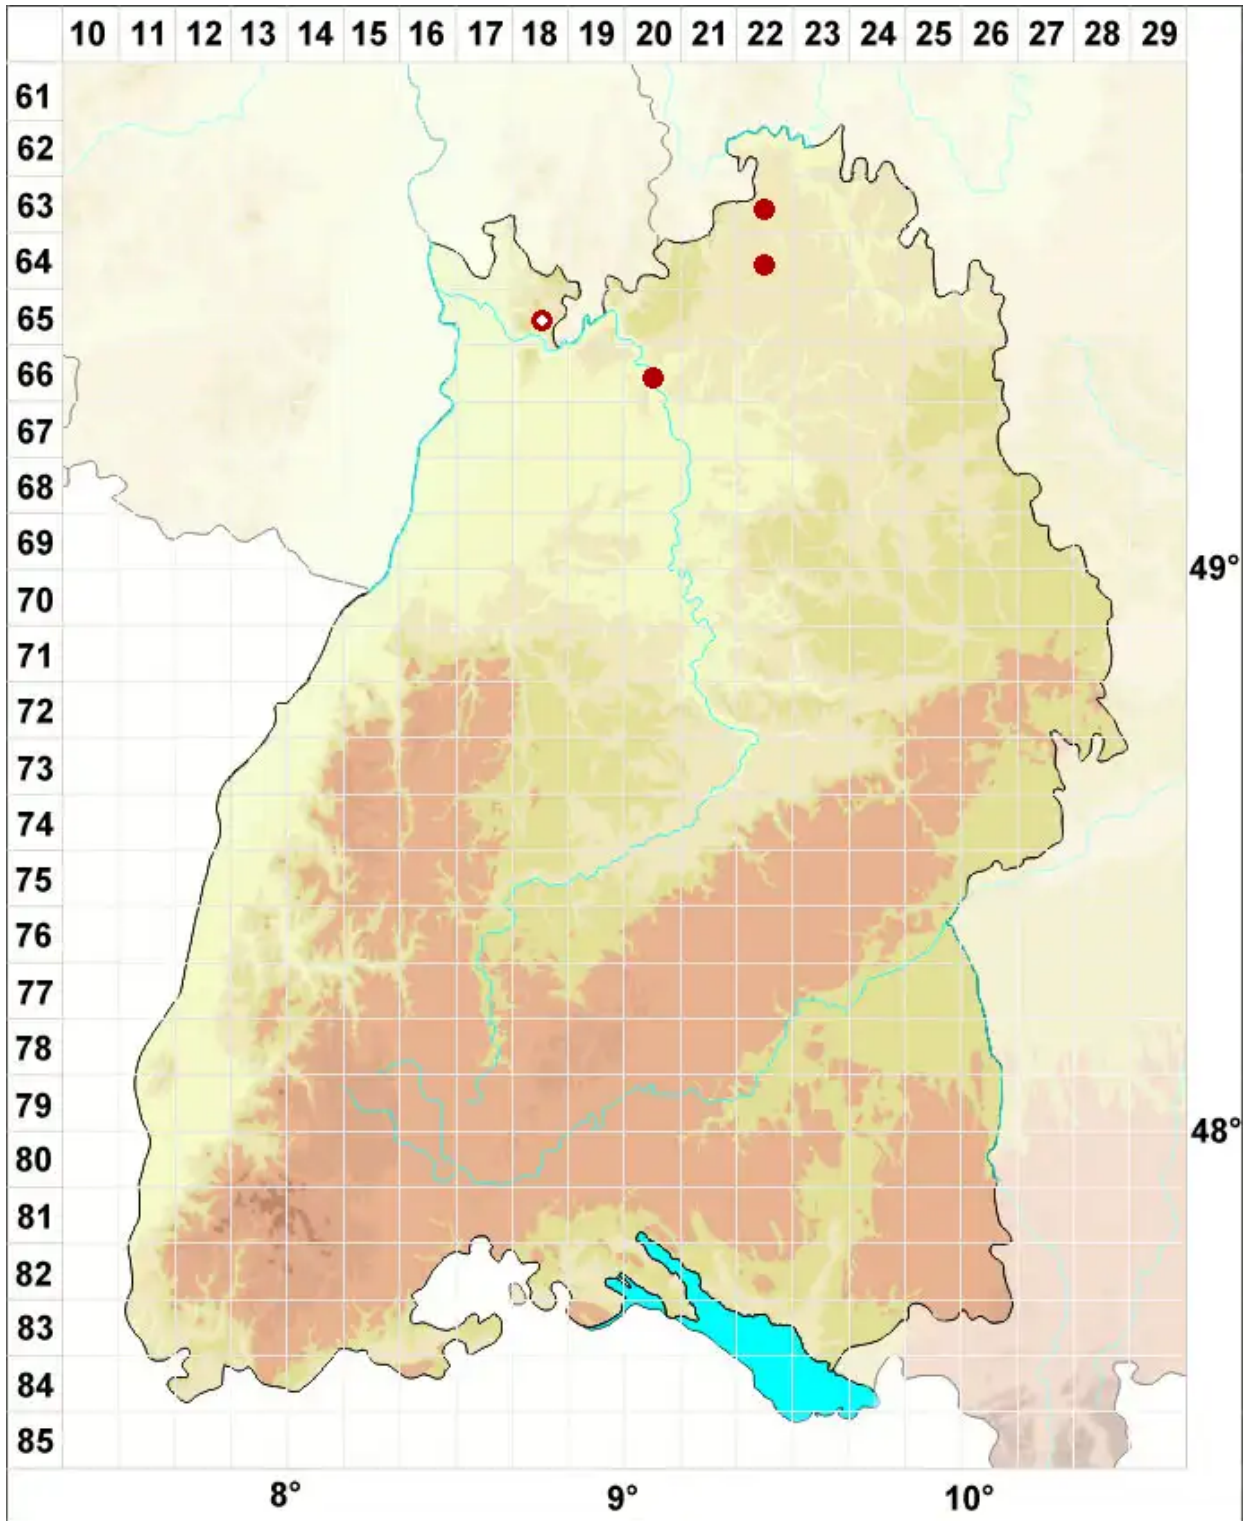

Caloplaca lactea (A. Massal.) Zahlbr.

Milch-Schönfleck

Legende:

Symbole:
Ausgefülltes Symbol:
Zeitraum von 1980 bis heute (Aktuelle Angabe)
Leeres Symbol:
Zeitraum vor 1980 (Altangabe)
Quadrat: Herbarbeleg