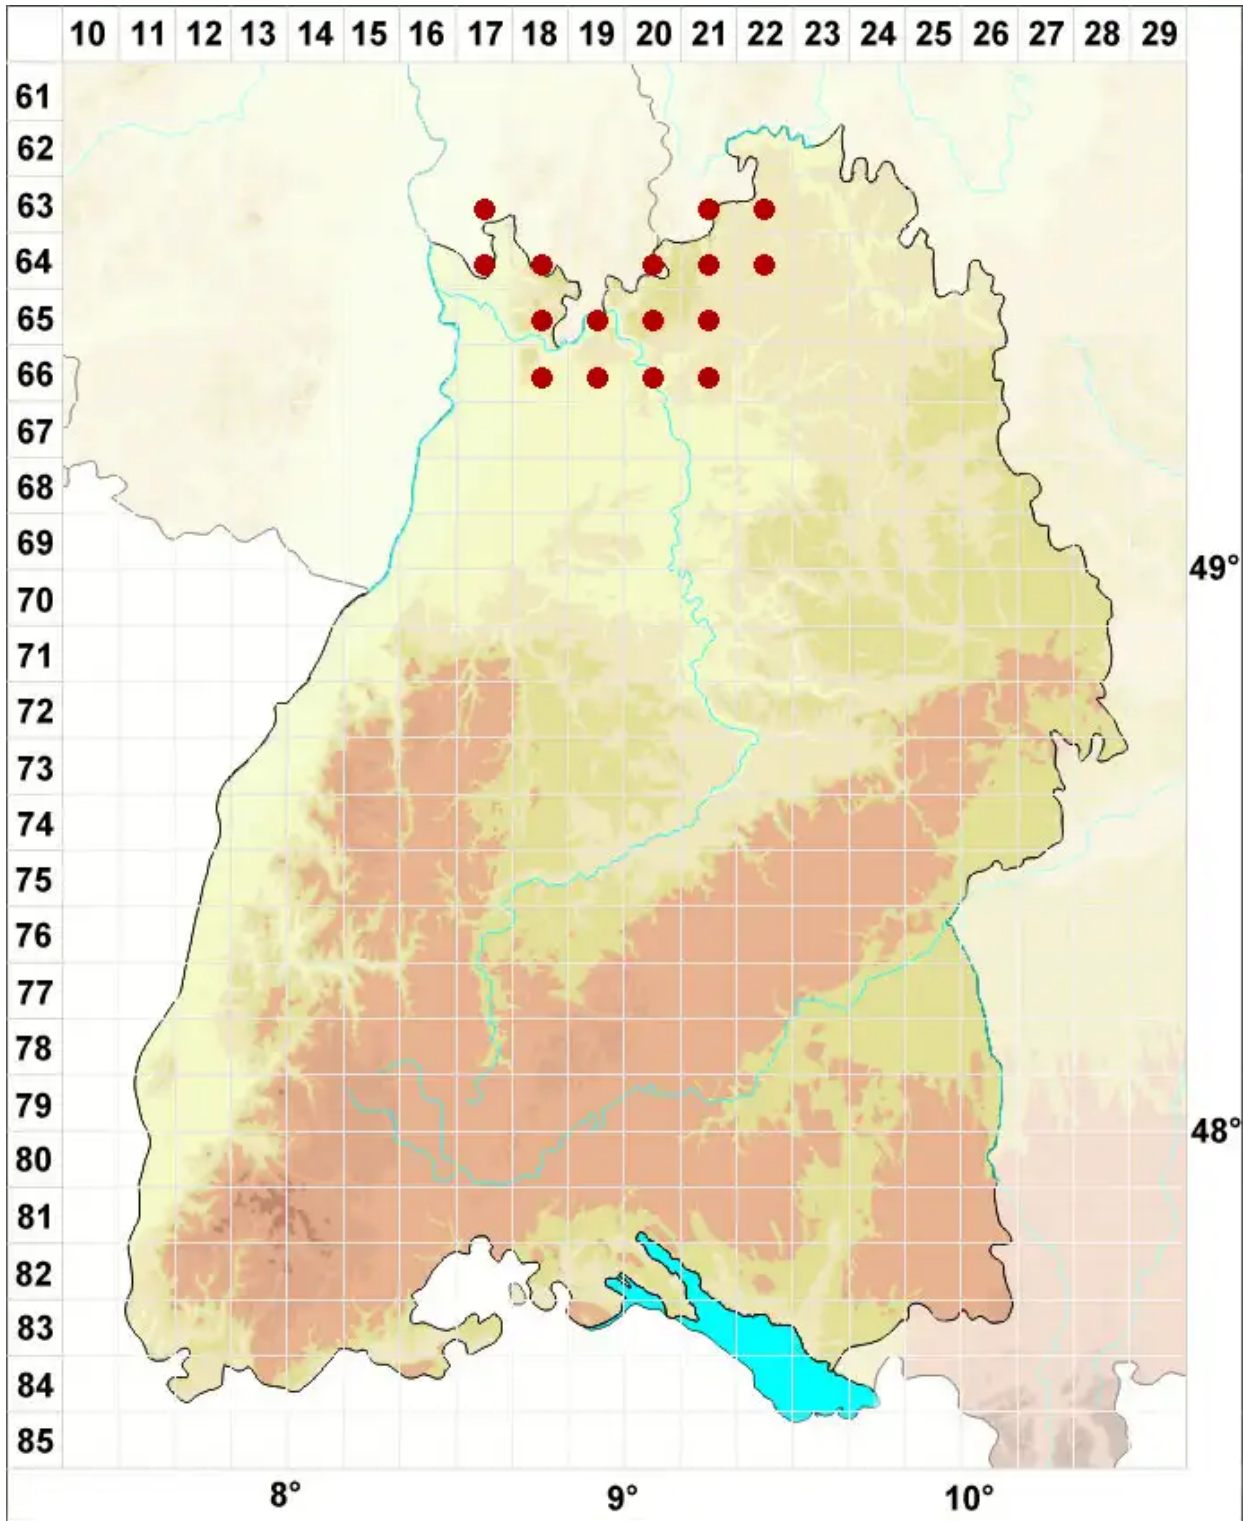

Caloplaca crenulatella (Nyl.) H. Olivier

Feingekerbter Schönfleck

Legende:

Symbole:
Ausgefülltes Symbol:
Zeitraum von 1980 bis heute (Aktuelle Angabe)
Leeres Symbol:
Zeitraum vor 1980 (Altangabe)
Quadrat: Herbarbeleg