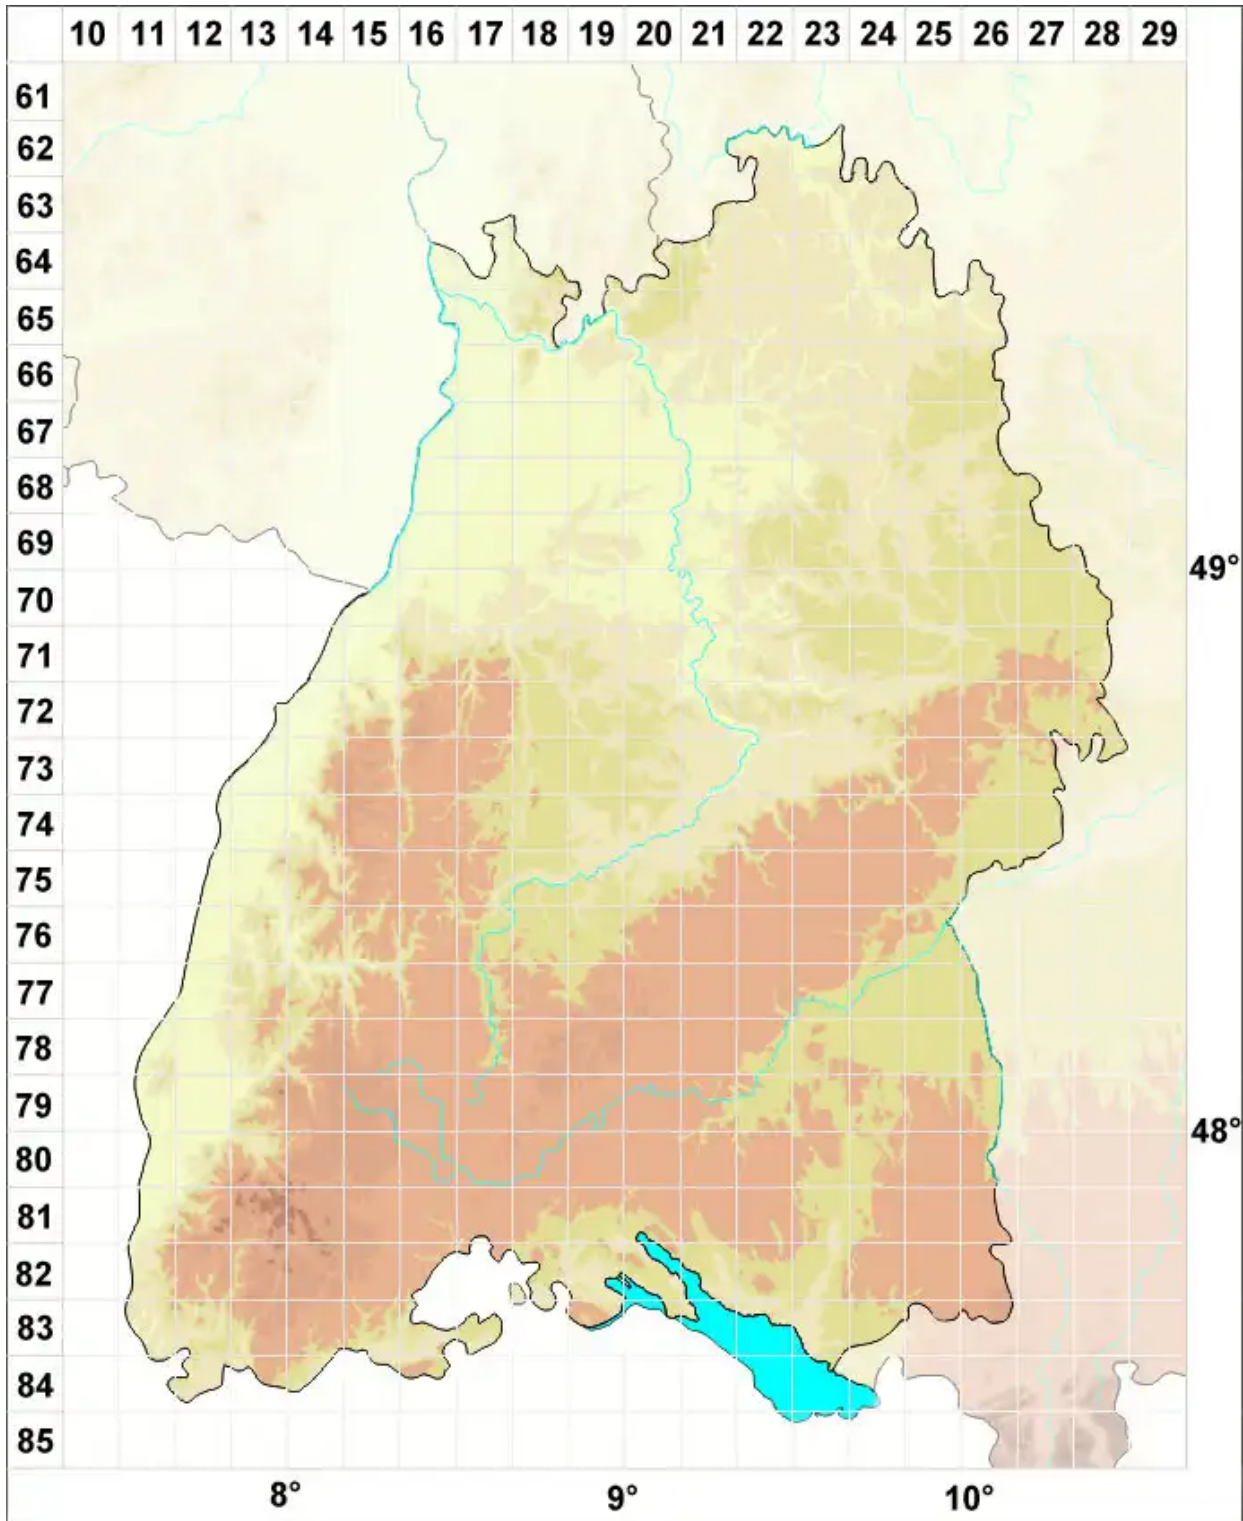

# Weddellomyces protearius Nav.-Ros. & Roux

Legende:

**Symbole:**

Ausgefülltes Symbol:  
Zeitraum von 1980 bis heute (Aktuelle Angabe)

Leeres Symbol:  
Zeitraum vor 1980 (Altangabe)

Quadrat: Herbarbeleg