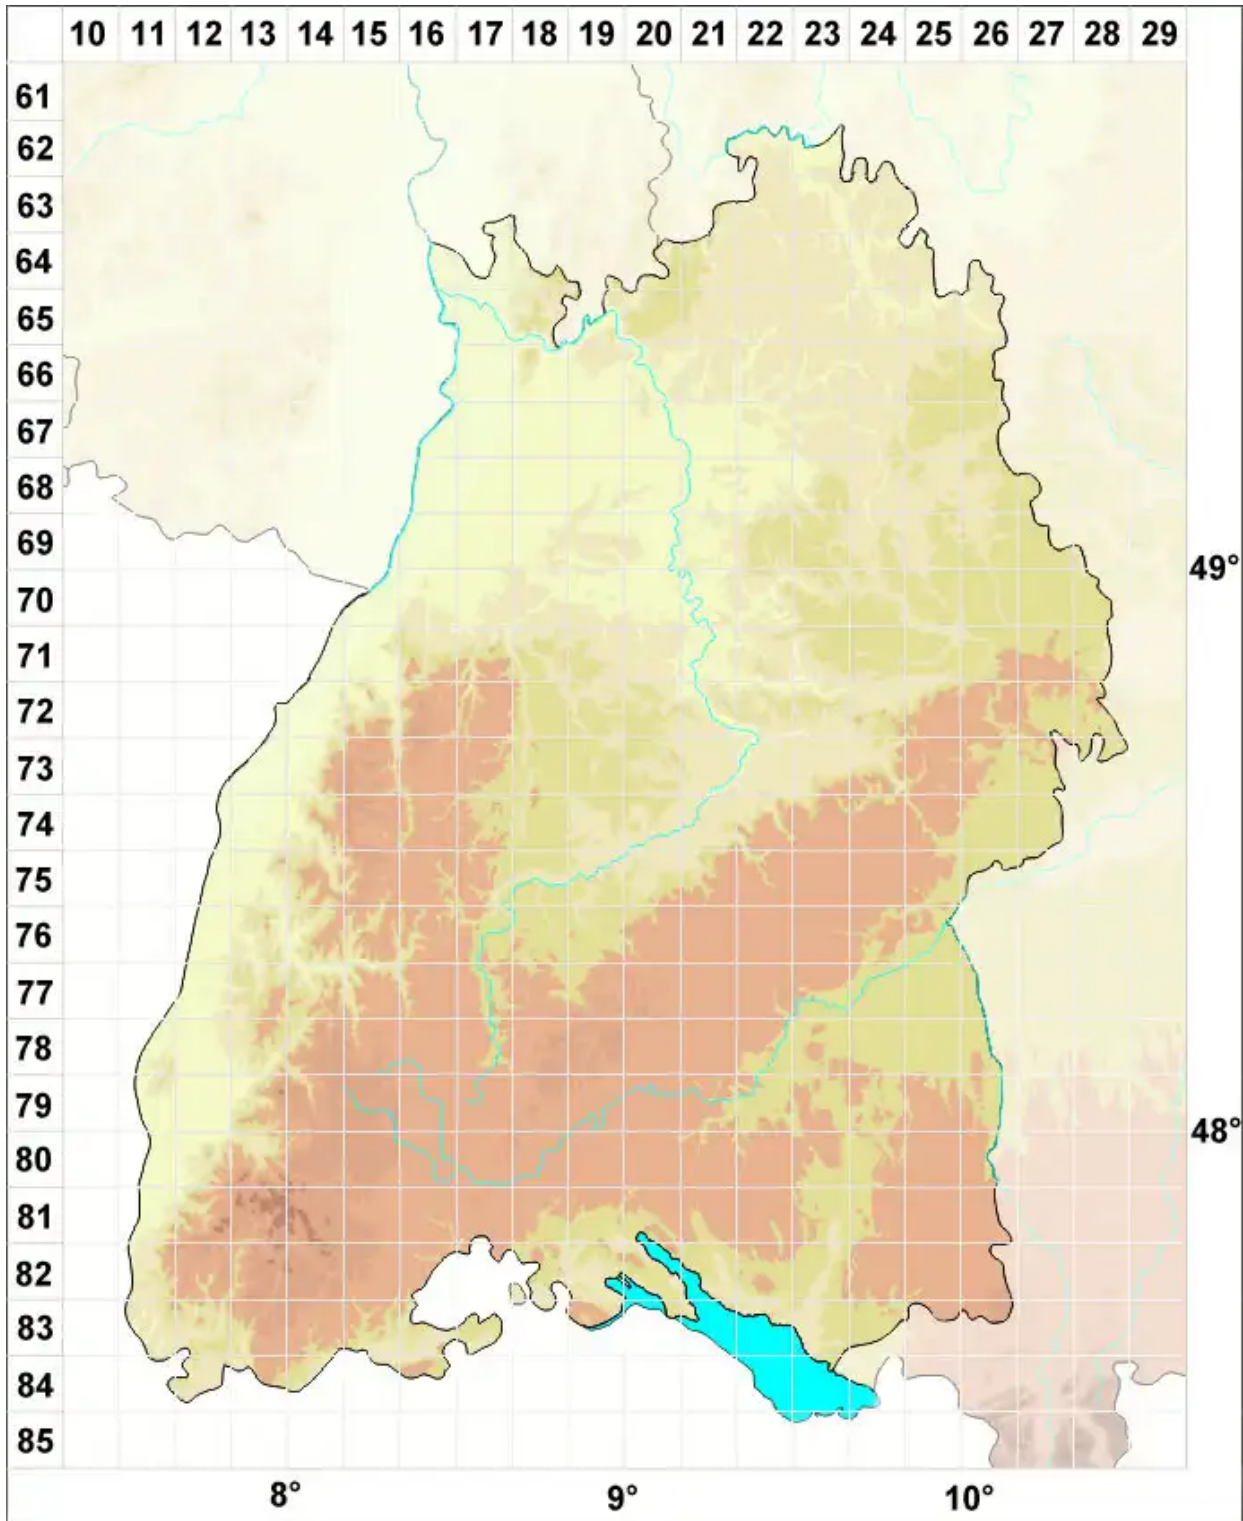

Weddellomyces epicallopisma (Wedd.) D. Hawksw.

Legende:

- Symbole:**
- Ausgefülltes Symbol:
Zeitraum von 1980 bis heute (Aktuelle Angabe)
 - Leeres Symbol:
Zeitraum vor 1980 (Altangabe)
 - Quadrat: Herbarbeleg