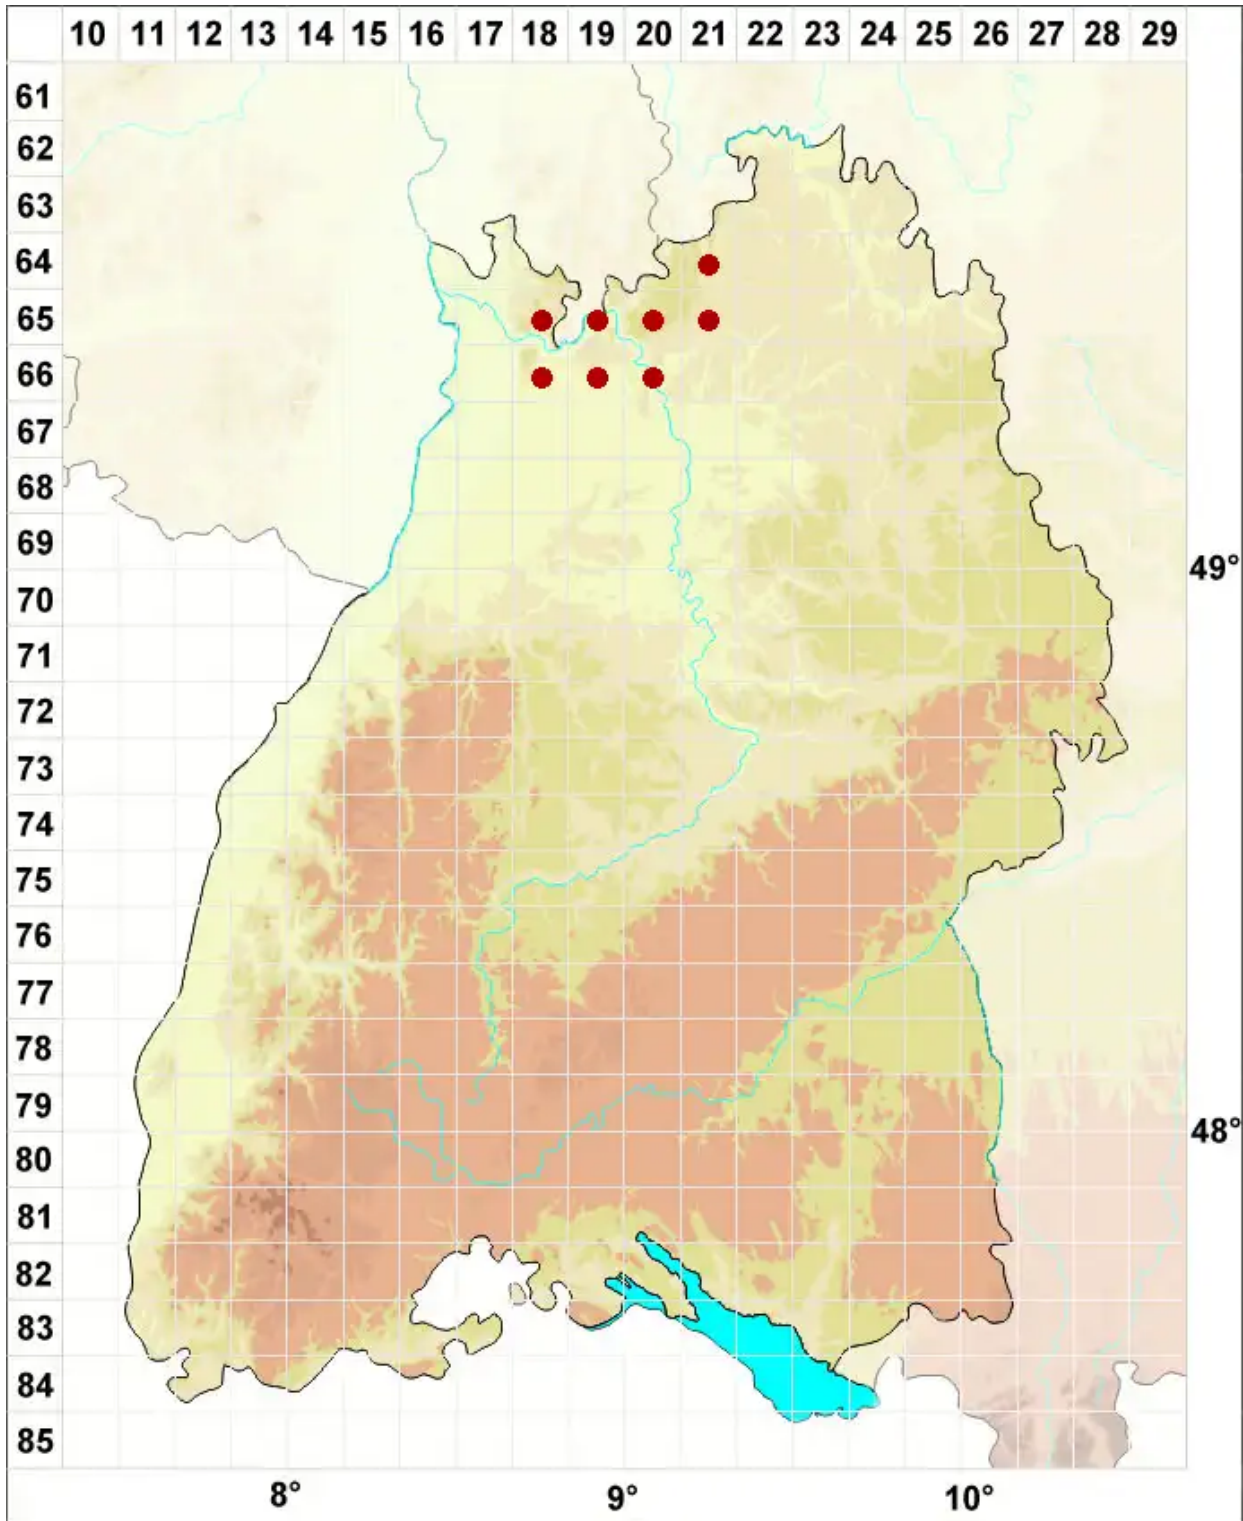

Verrucaria viridula (Schrad.) Ach.

Grünliche Warzenflechte

Legende:

Symbole:
Ausgefülltes Symbol:
Zeitraum von 1980 bis heute (Aktuelle Angabe)
Leeres Symbol:
Zeitraum vor 1980 (Altangabe)
Quadrat: Herbarbeleg