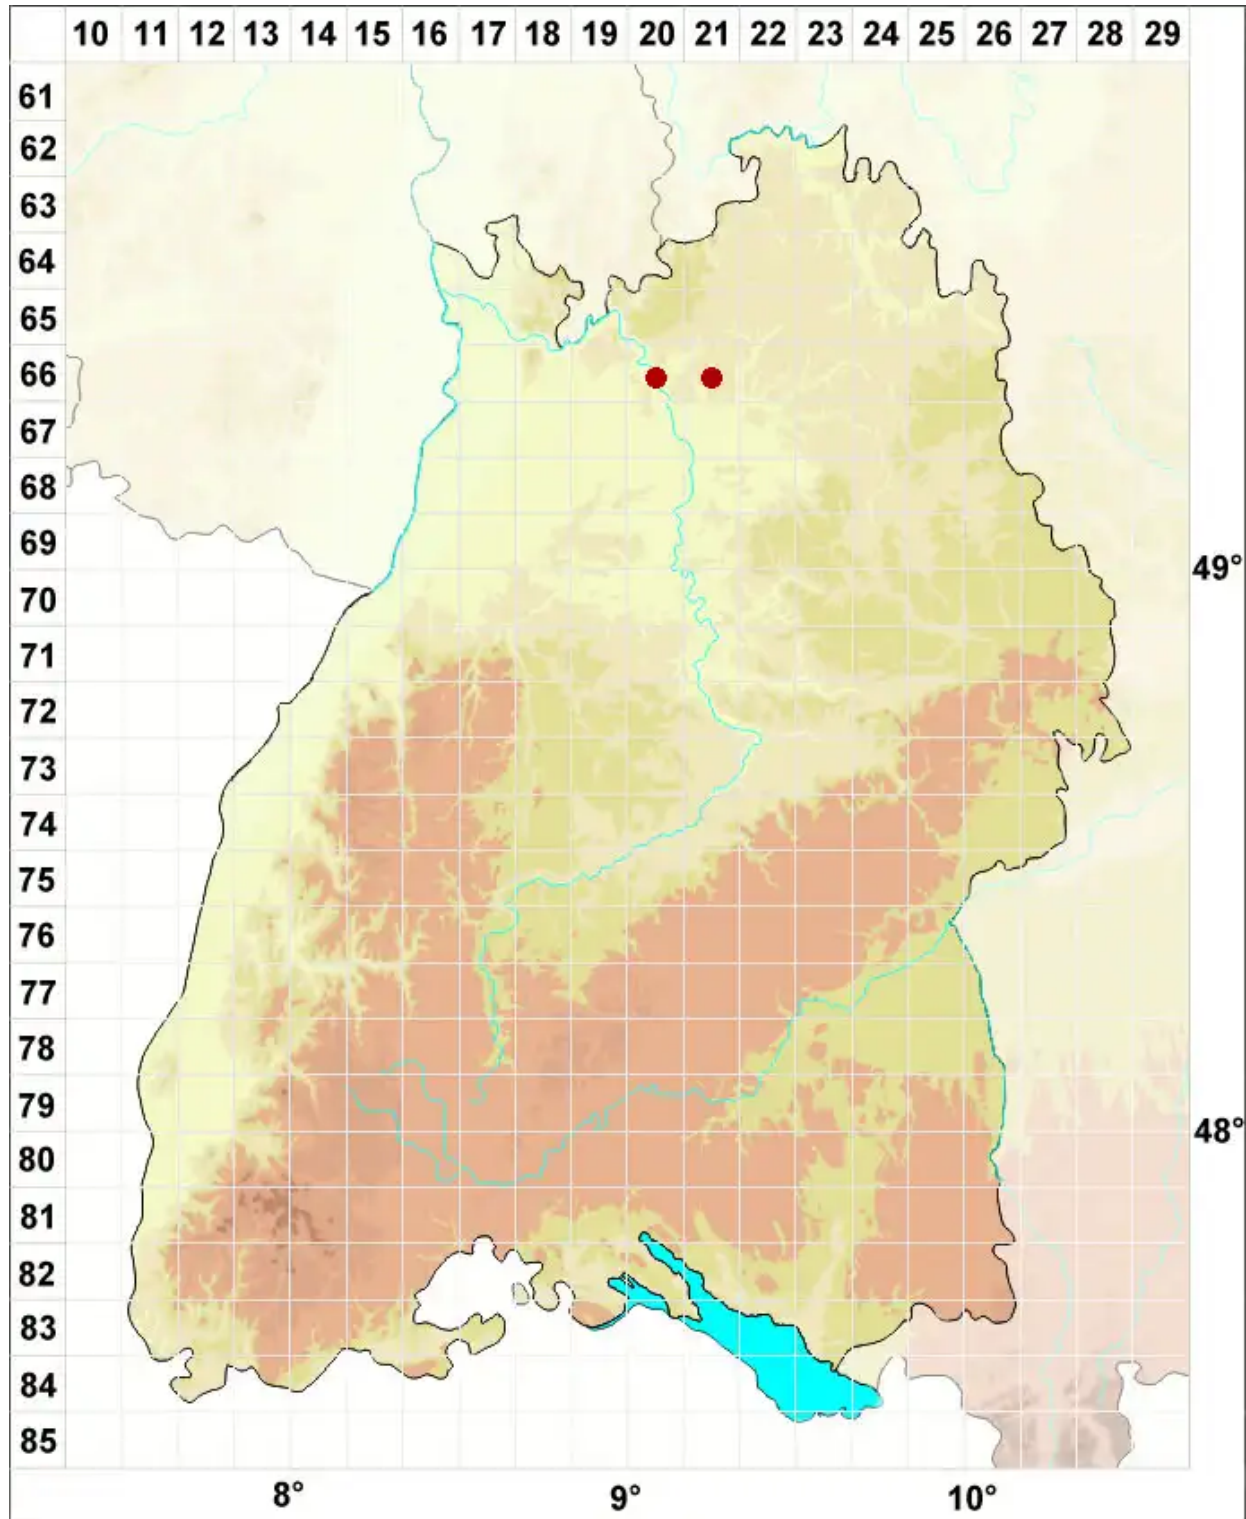

Verrucaria foveolata (Flörke) A. Massal.

Kleingrubige Warzenflechte

Legende:

- Symbole:**
- Ausgefülltes Symbol:
Zeitraum von 1980 bis heute (Aktuelle Angabe)
 - Leeres Symbol:
Zeitraum vor 1980 (Altangabe)
 - Quadrat: Herbarbeleg