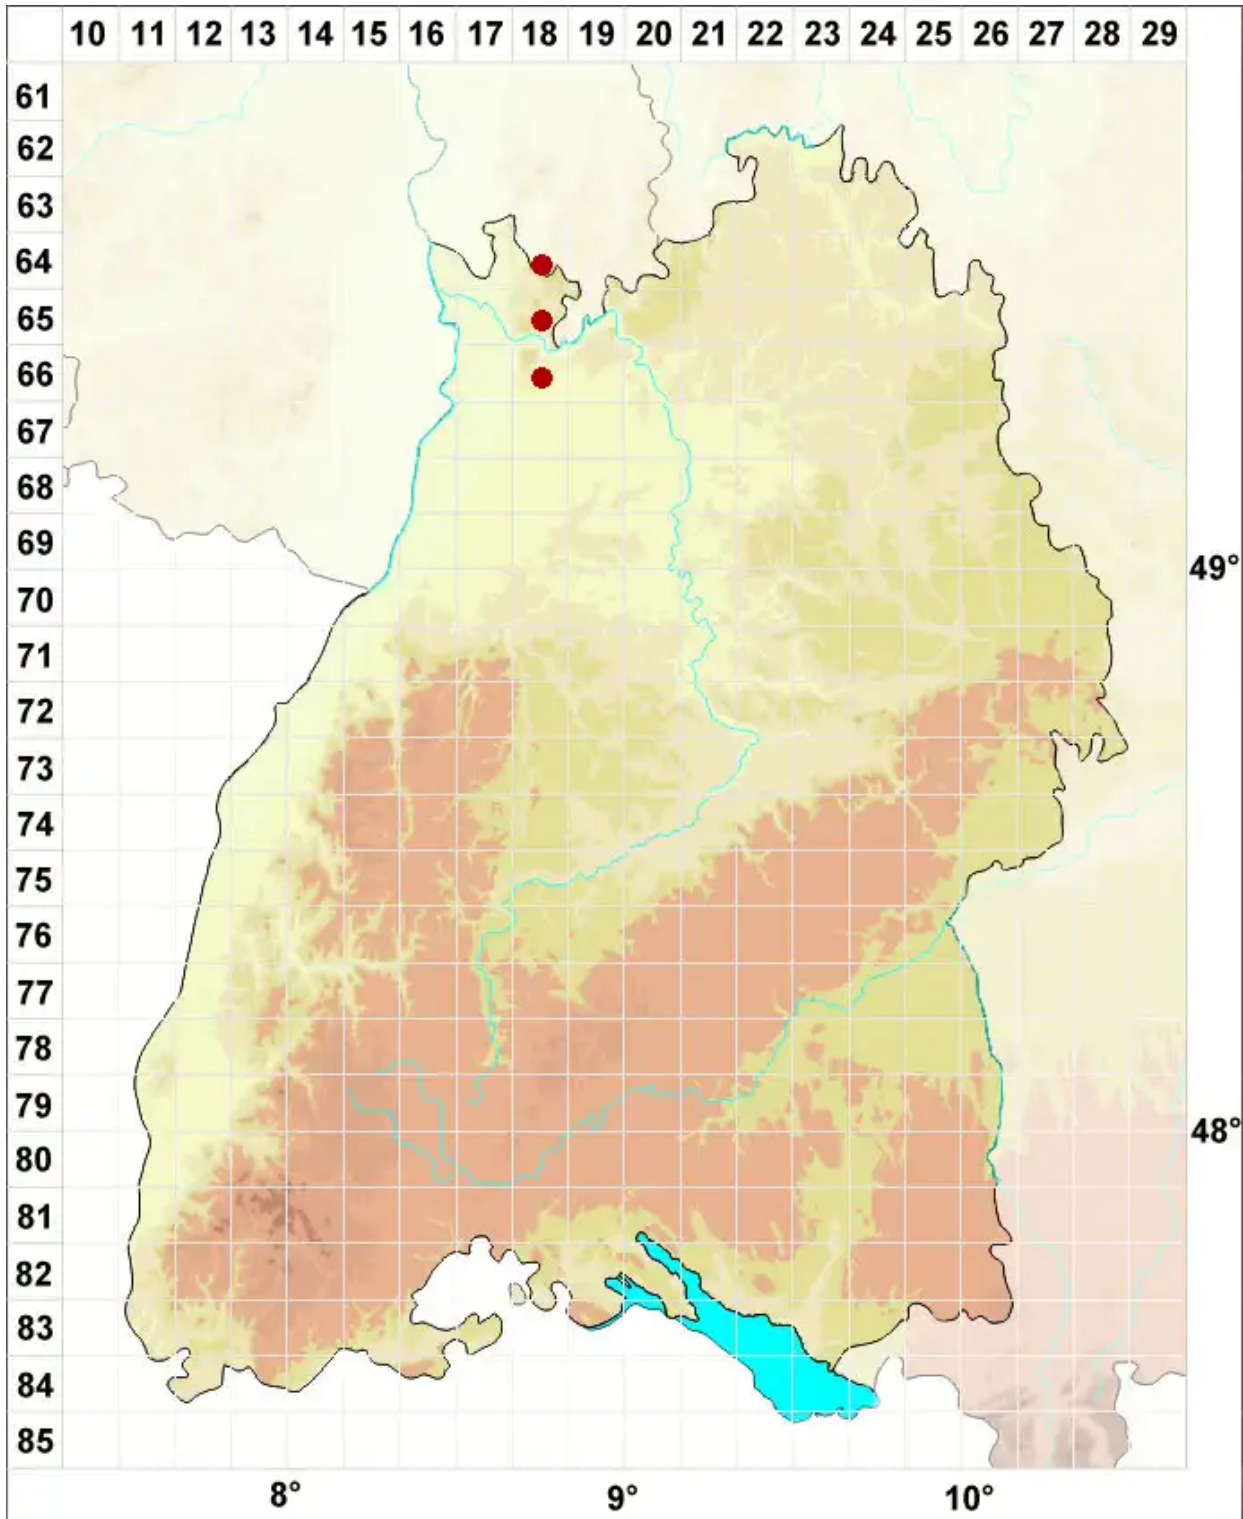

# Verrucaria tectorum (A. Massal.) Körb.

Dach-Warzenflechte

Legende:

- Symbole:**  
Ausgefülltes Symbol:  
Zeitraum von 1980 bis heute (Aktuelle Angabe)  
Leeres Symbol:  
Zeitraum vor 1980 (Altangabe)  
Quadrat: Herbarbeleg