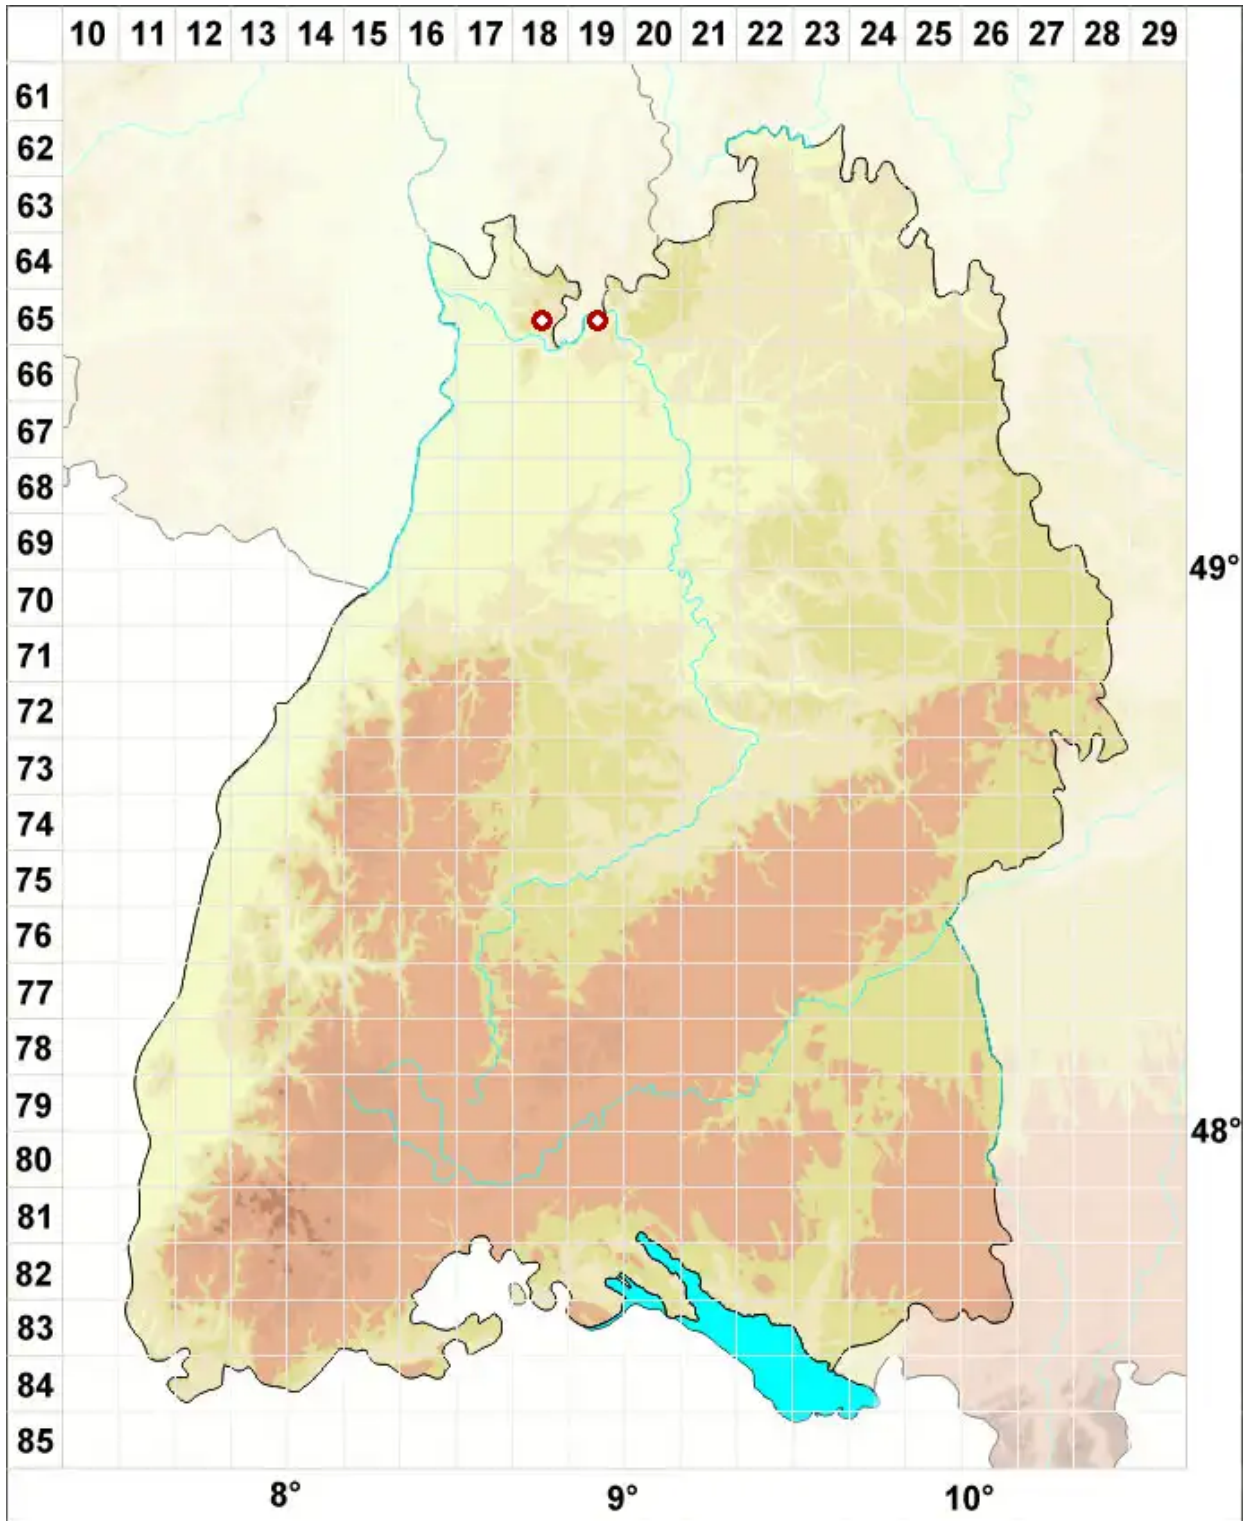

Verrucaria ruderum DC.

Schutt-Warzenflechte

Legende:

Symbole:
Ausgefülltes Symbol:
Zeitraum von 1980 bis heute (Aktuelle Angabe)
Leeres Symbol:
Zeitraum vor 1980 (Altangabe)
Quadrat: Herbarbeleg