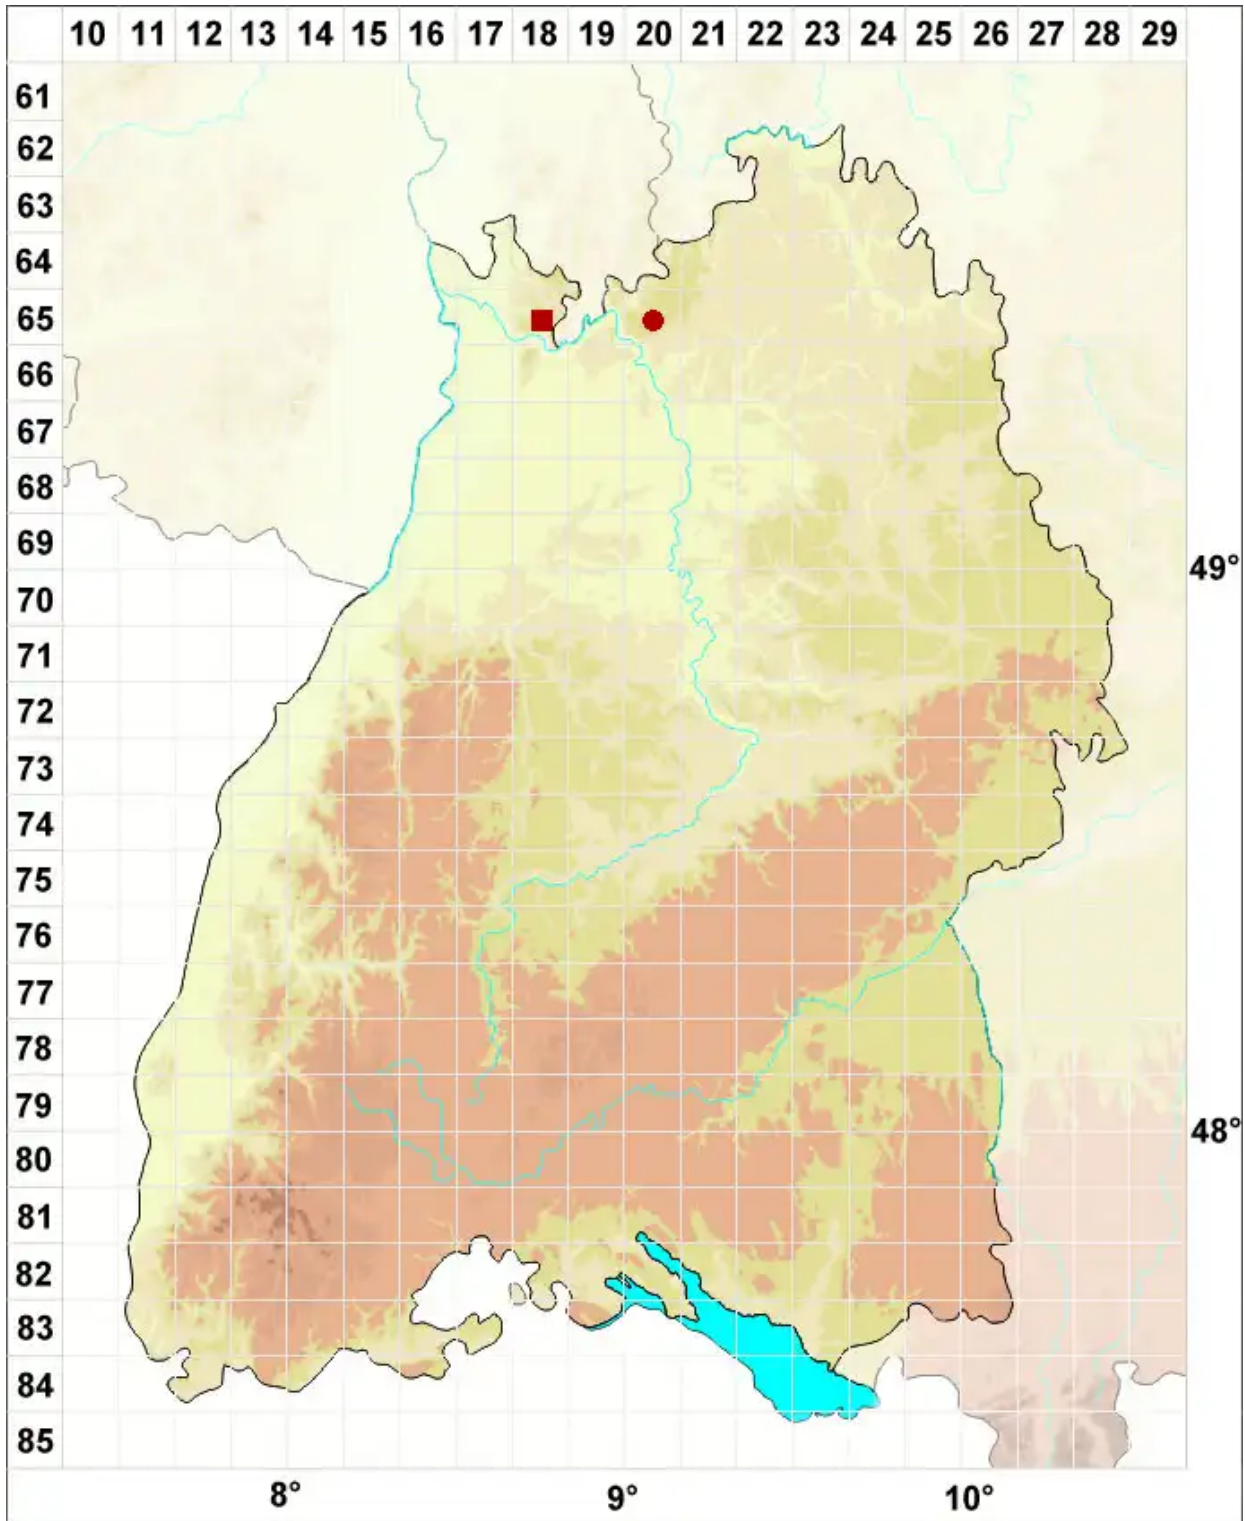

# Hydropunctaria rheitrophila (Zschacke) Keller, Gueidan & Th

Gewöhnliche Bachwarzenflechte

Legende:

- Symbole:**  
Ausgefülltes Symbol:  
Zeitraum von 1980 bis heute (Aktuelle Angabe)  
Leeres Symbol:  
Zeitraum vor 1980 (Altangabe)  
Quadrat: Herbarbeleg