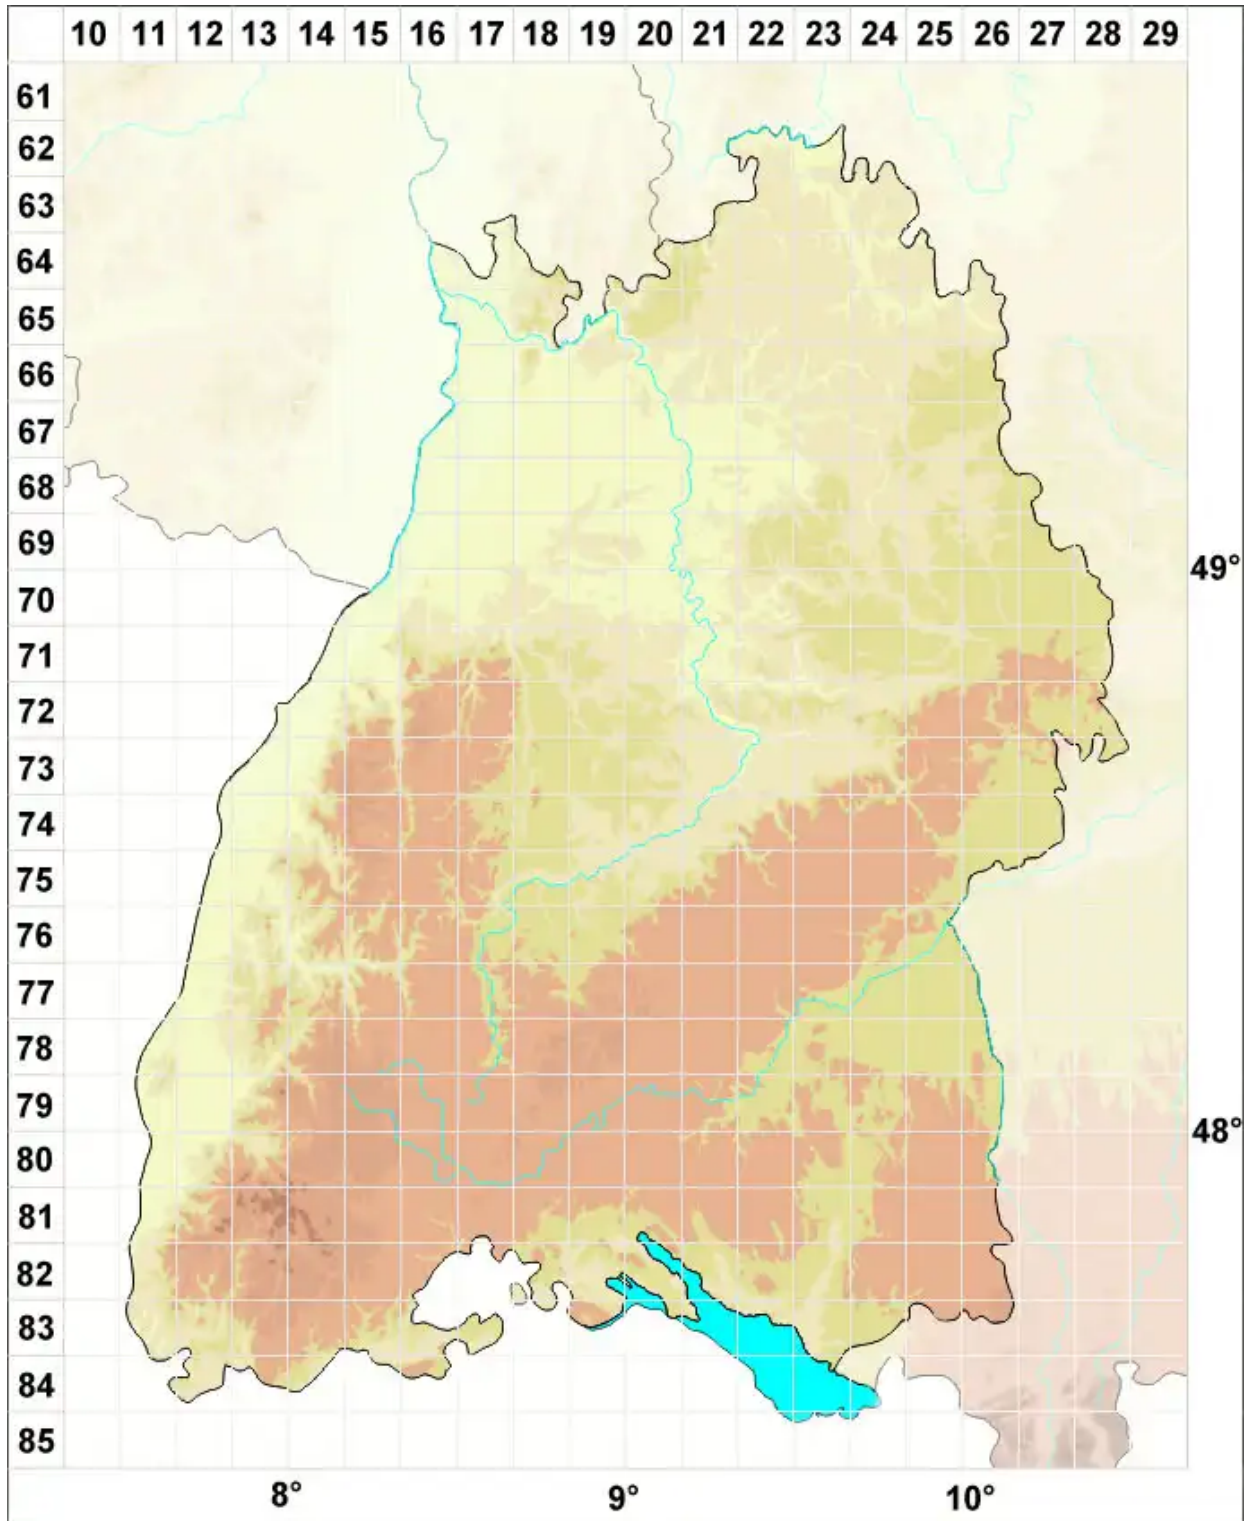

# Verrucaria pachyderma Arnold

Legende:

**Symbole:**

Ausgefülltes Symbol:  
Zeitraum von 1980 bis heute (Aktuelle Angabe)

Leeres Symbol:  
Zeitraum vor 1980 (Altangabe)

Quadrat: Herbarbeleg