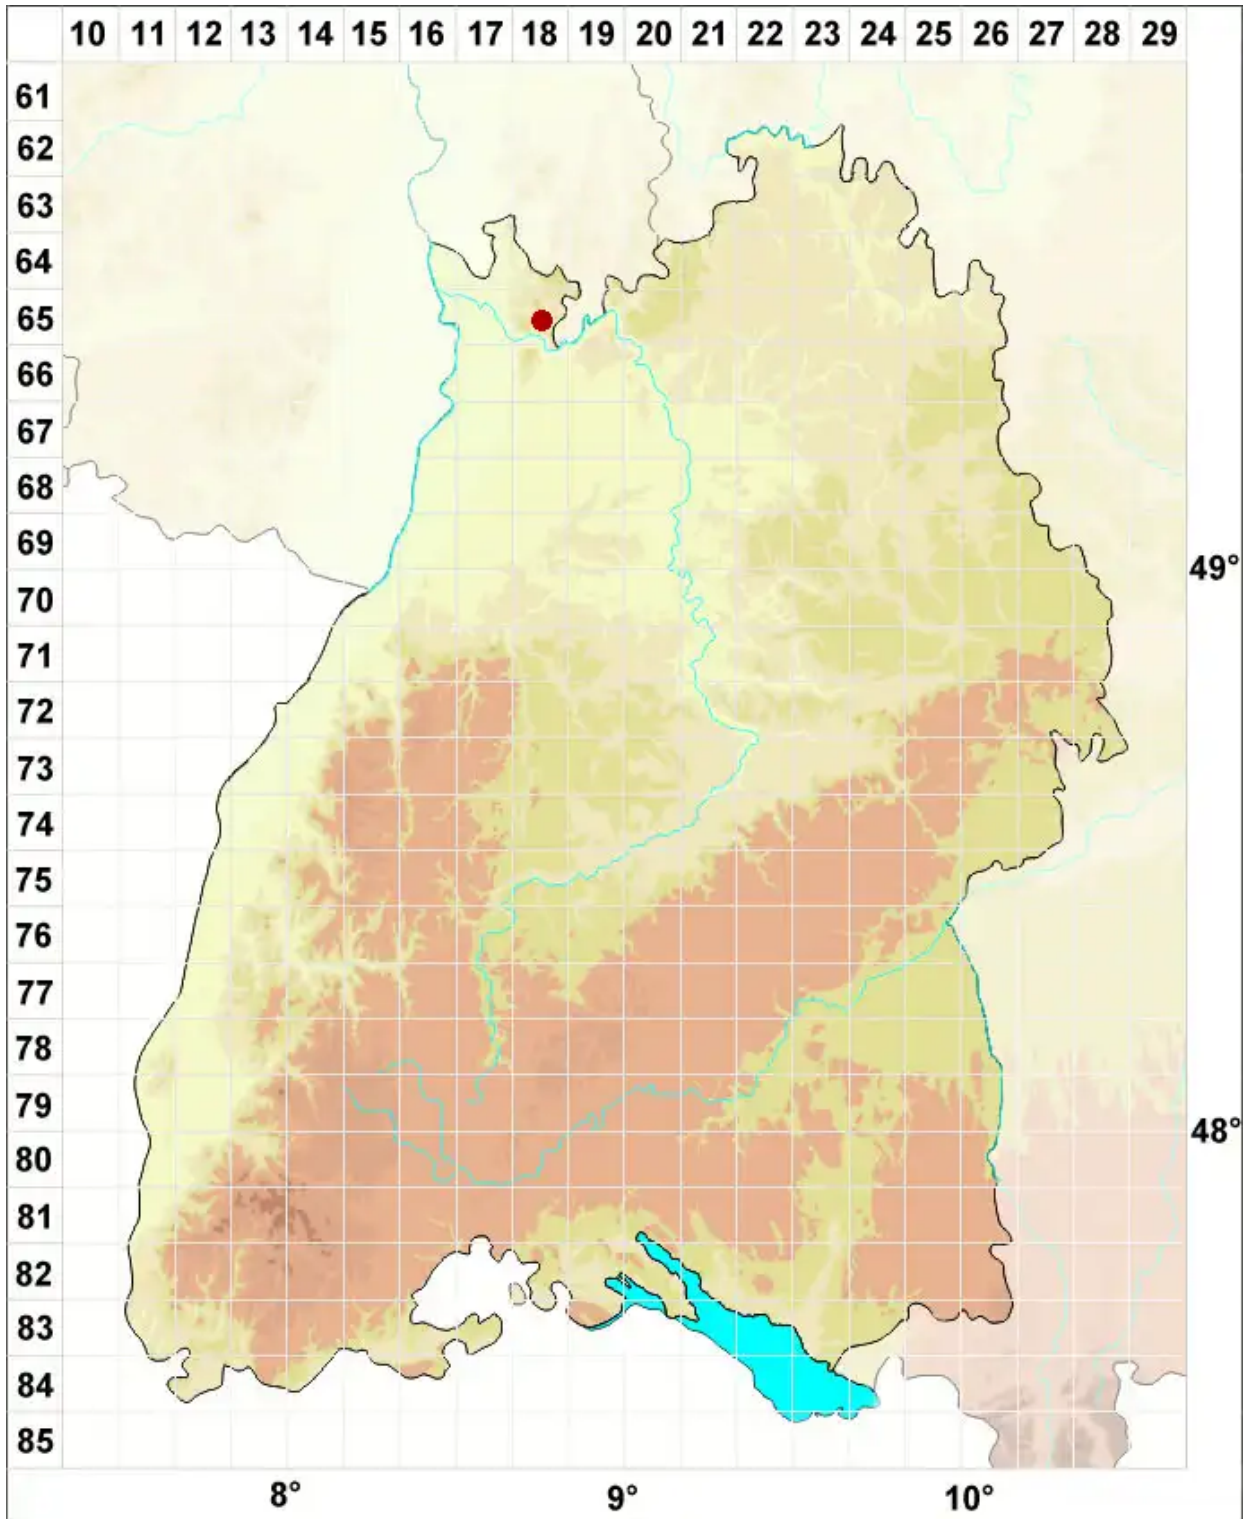

Verrucaria ochrostoma (Borrer ex Leight.) Trevisan

Bleiche Warzenflechte

Legende:

- Symbole:**
- Ausgefülltes Symbol:
Zeitraum von 1980 bis heute (Aktuelle Angabe)
 - Leeres Symbol:
Zeitraum vor 1980 (Altangabe)
 - Quadrat: Herbarbeleg