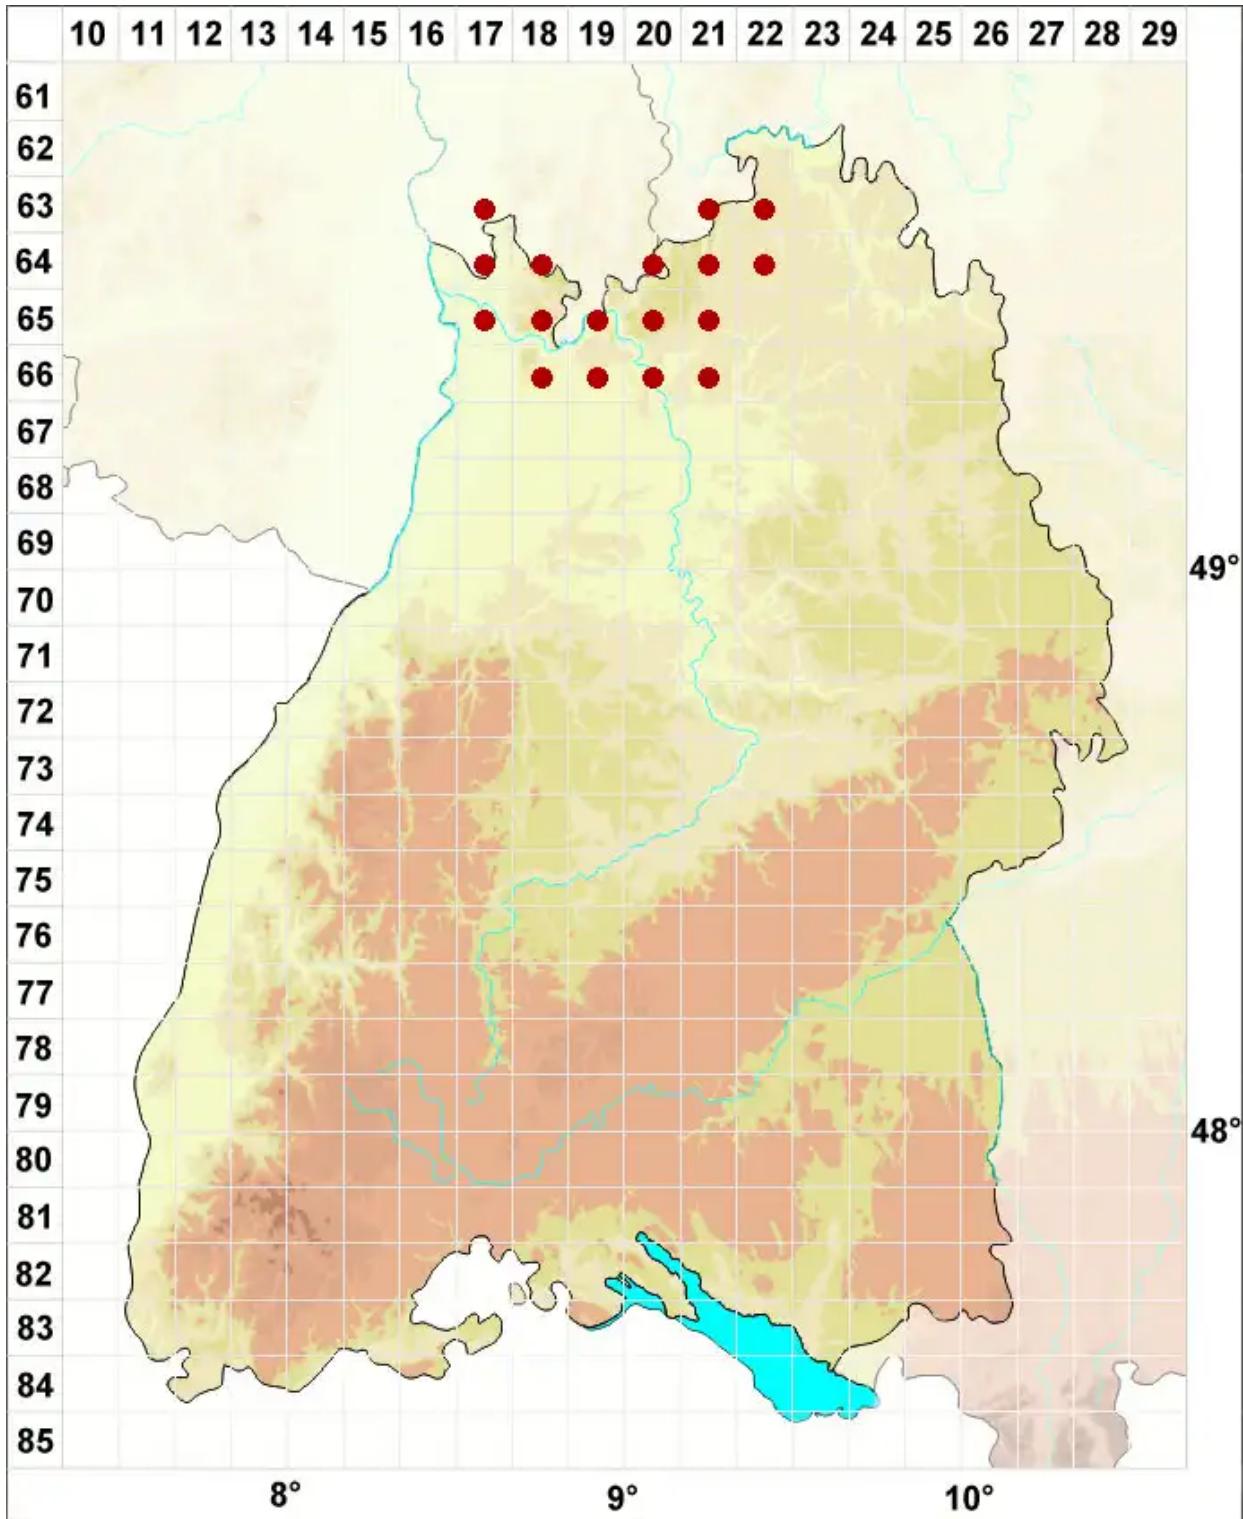

Verrucaria muralis Ach.

Mauer-Warzenflechte

Legende:

- Symbole:**
- Ausgefülltes Symbol:
Zeitraum von 1980 bis heute (Aktuelle Angabe)
 - Leeres Symbol:
Zeitraum vor 1980 (Altangabe)
 - Quadrat: Herbarbeleg