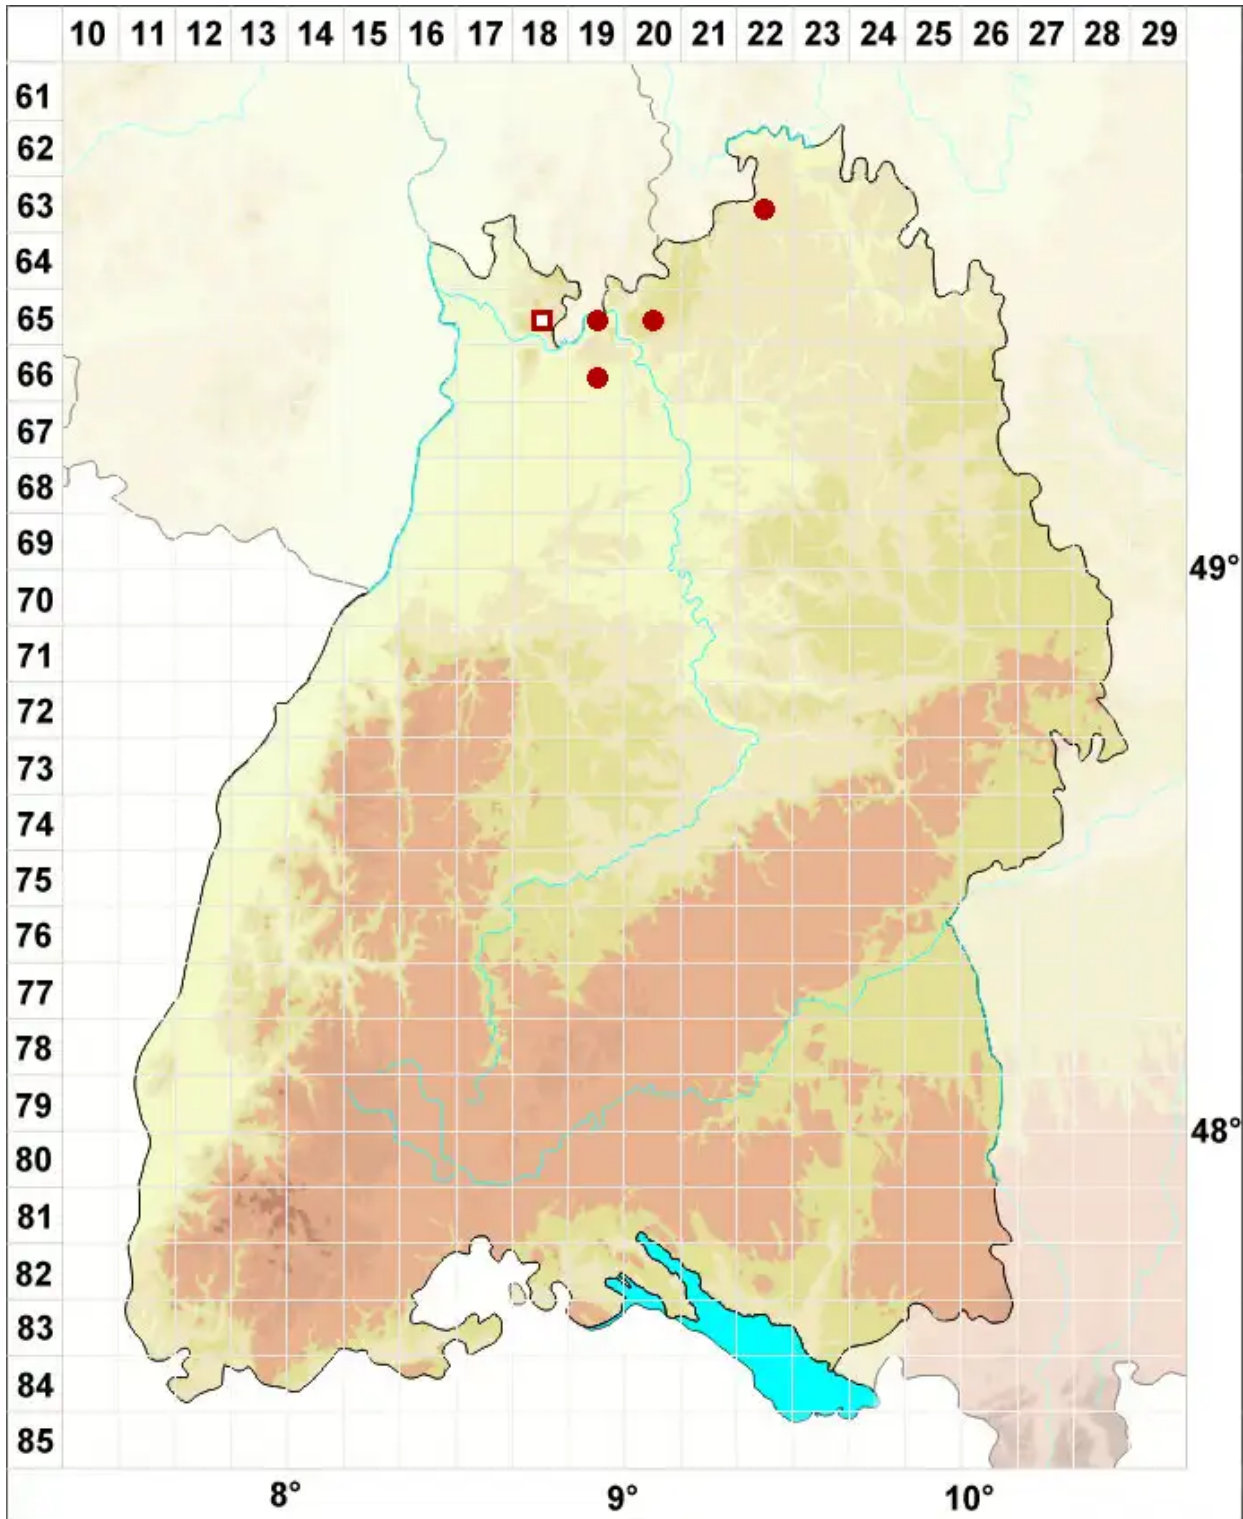

# Verrucaria margacea (Wahlenb.) Wahlenb.

Perlen-Warzenflechte

Legende:

**Symbole:**  
Ausgefülltes Symbol:  
Zeitraum von 1980 bis heute (Aktuelle Angabe)  
Leeres Symbol:  
Zeitraum vor 1980 (Altangabe)  
Quadrat: Herbarbeleg