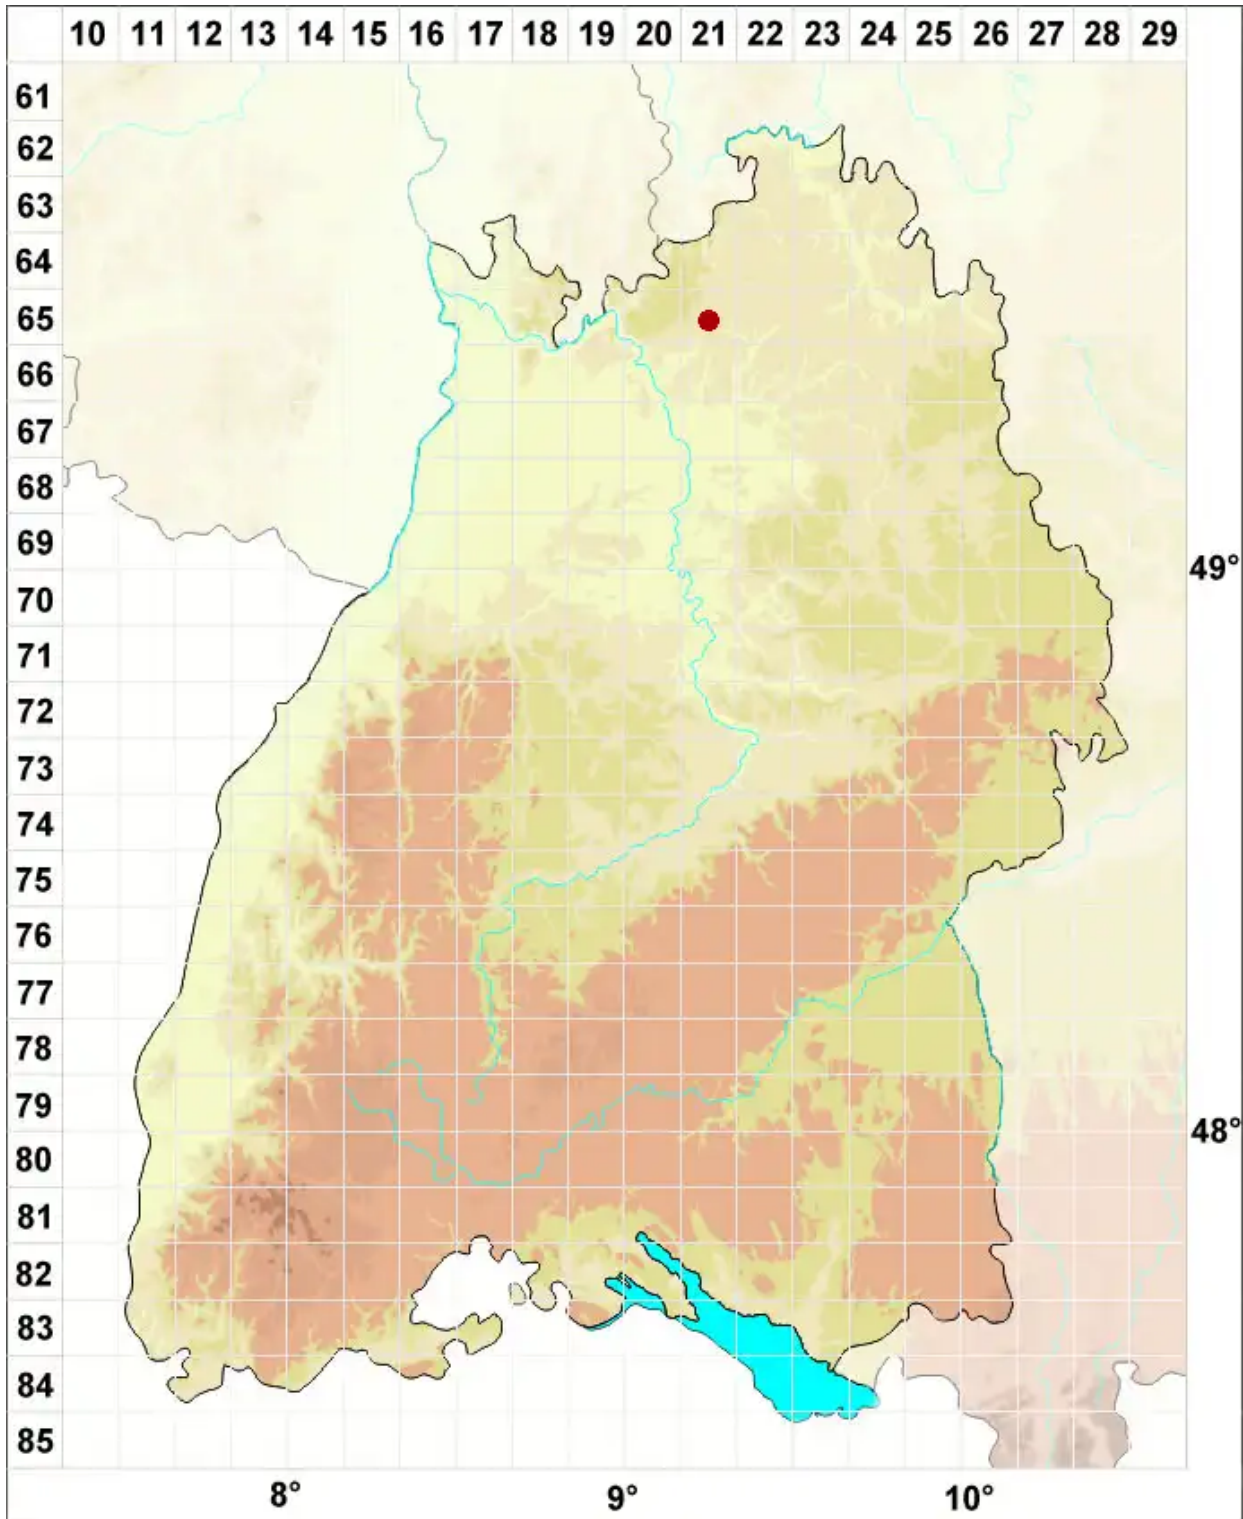

# Verrucaria maculiformis Kremp.

Fleckförmige Warzenflechte

Legende:

- Symbole:**
- Ausgefülltes Symbol:  
Zeitraum von 1980 bis heute (Aktuelle Angabe)
  - Leeres Symbol:  
Zeitraum vor 1980 (Altangabe)
  - Quadrat: Herbarbeleg