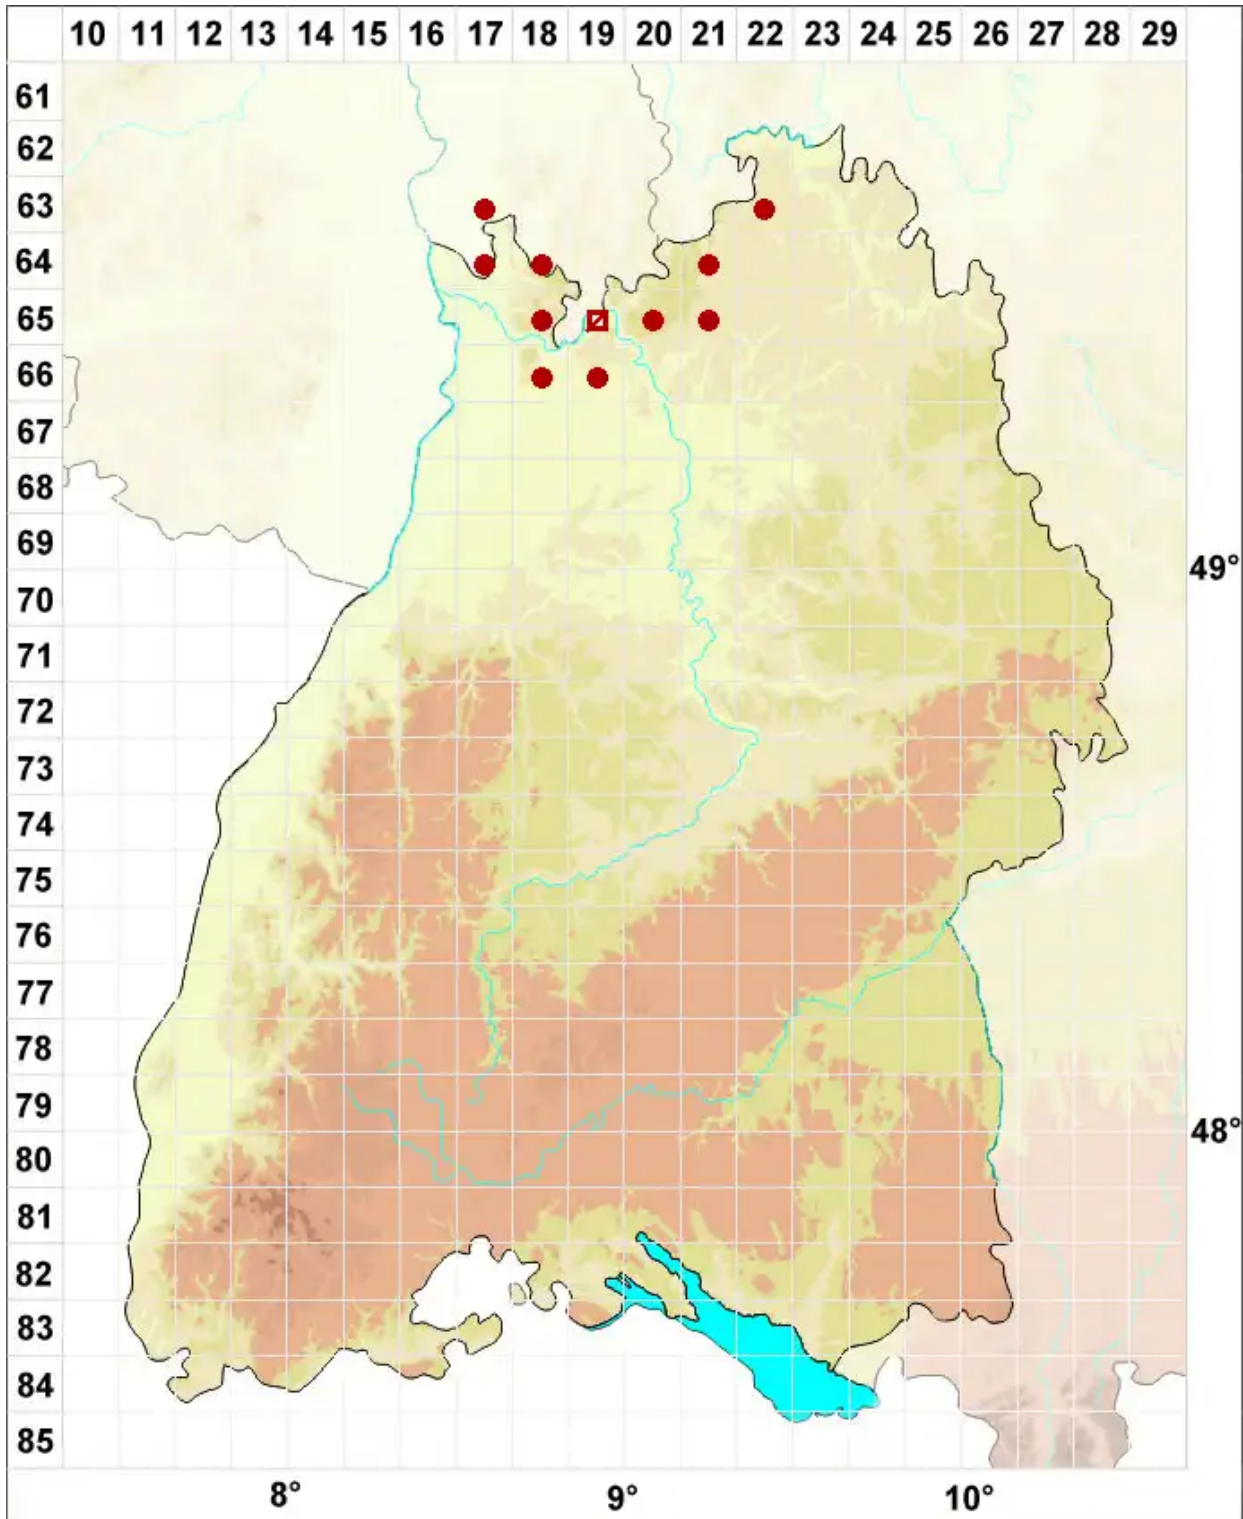

# Verrucaria macrostoma Dufour ex DC.

Großmündige Warzenflechte

Legende:

- Symbole:**
- Ausgefülltes Symbol:  
Zeitraum von 1980 bis heute (Aktuelle Angabe)
  - Leeres Symbol:  
Zeitraum vor 1980 (Altangabe)
  - Quadrat: Herbarbeleg