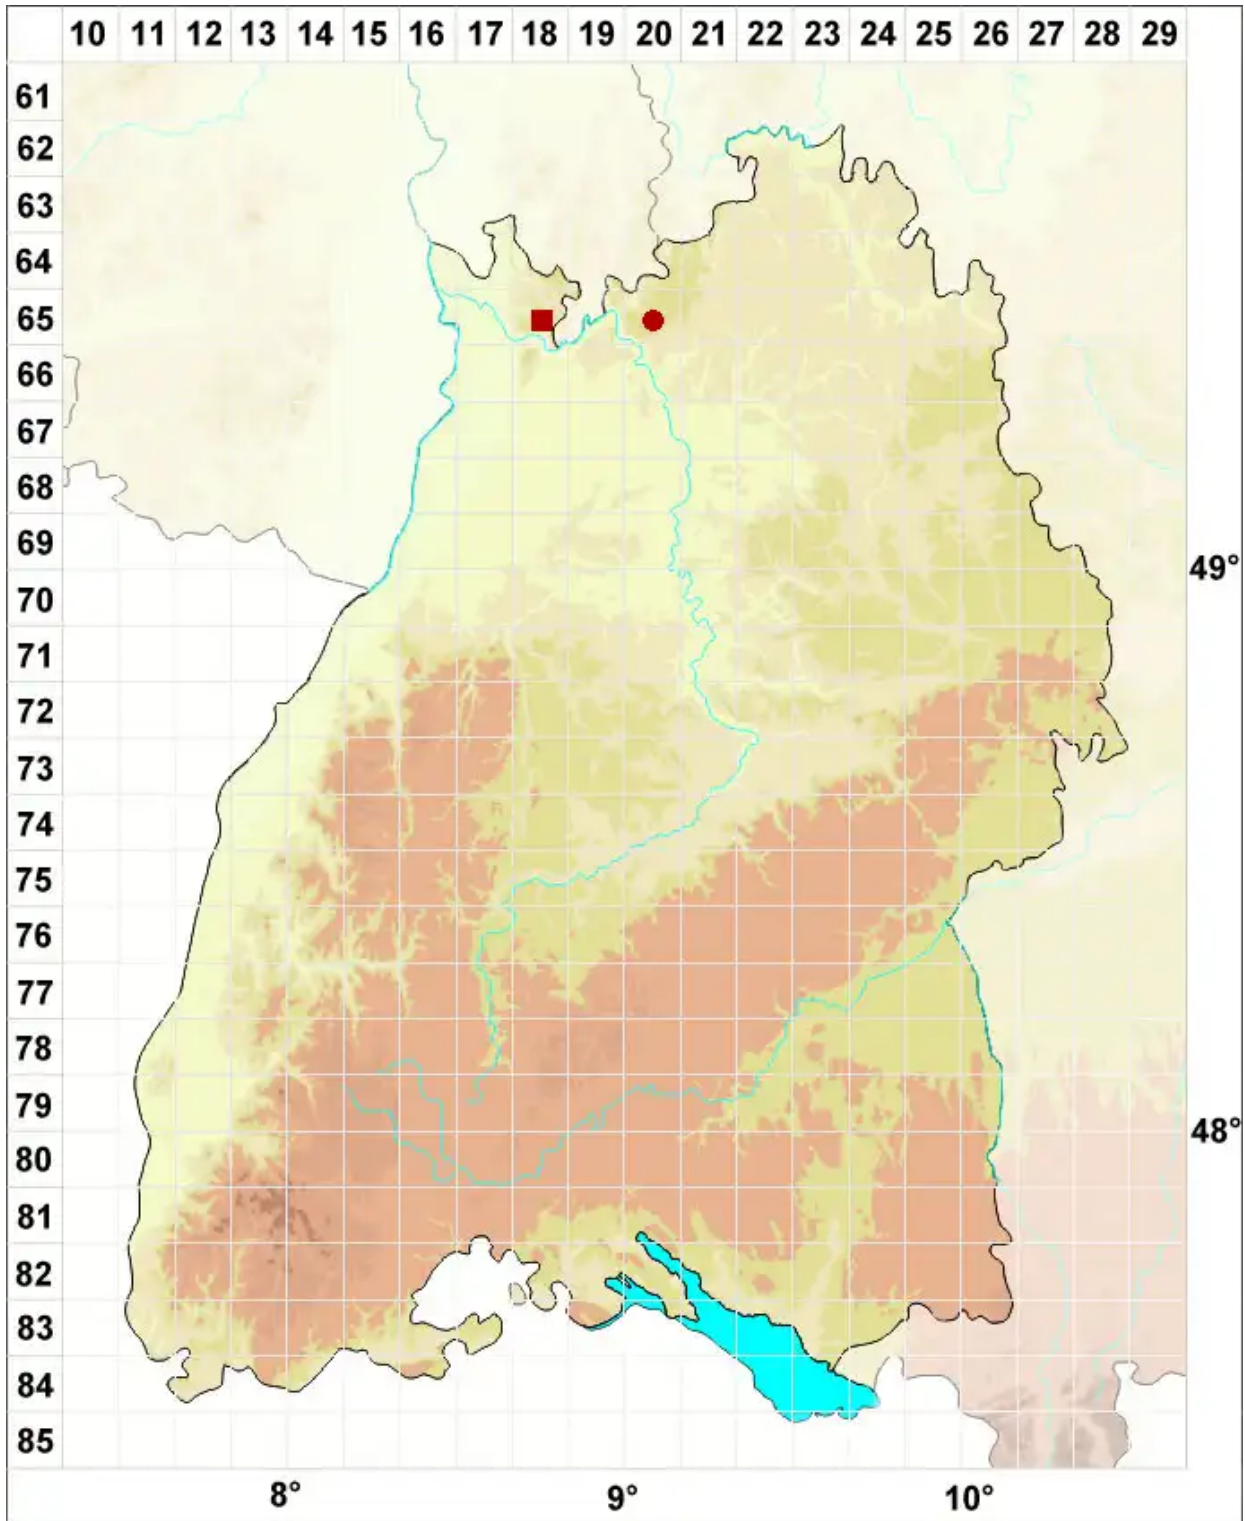

Hydropunctaria rheitrophila (Zschacke) Keller, Gueidan & Th

Gewöhnliche Bachwarzenflechte

Legende:

- Symbole:**
Ausgefülltes Symbol:
Zeitraum von 1980 bis heute (Aktuelle Angabe)
Leeres Symbol:
Zeitraum vor 1980 (Altangabe)
Quadrat: Herbarbeleg