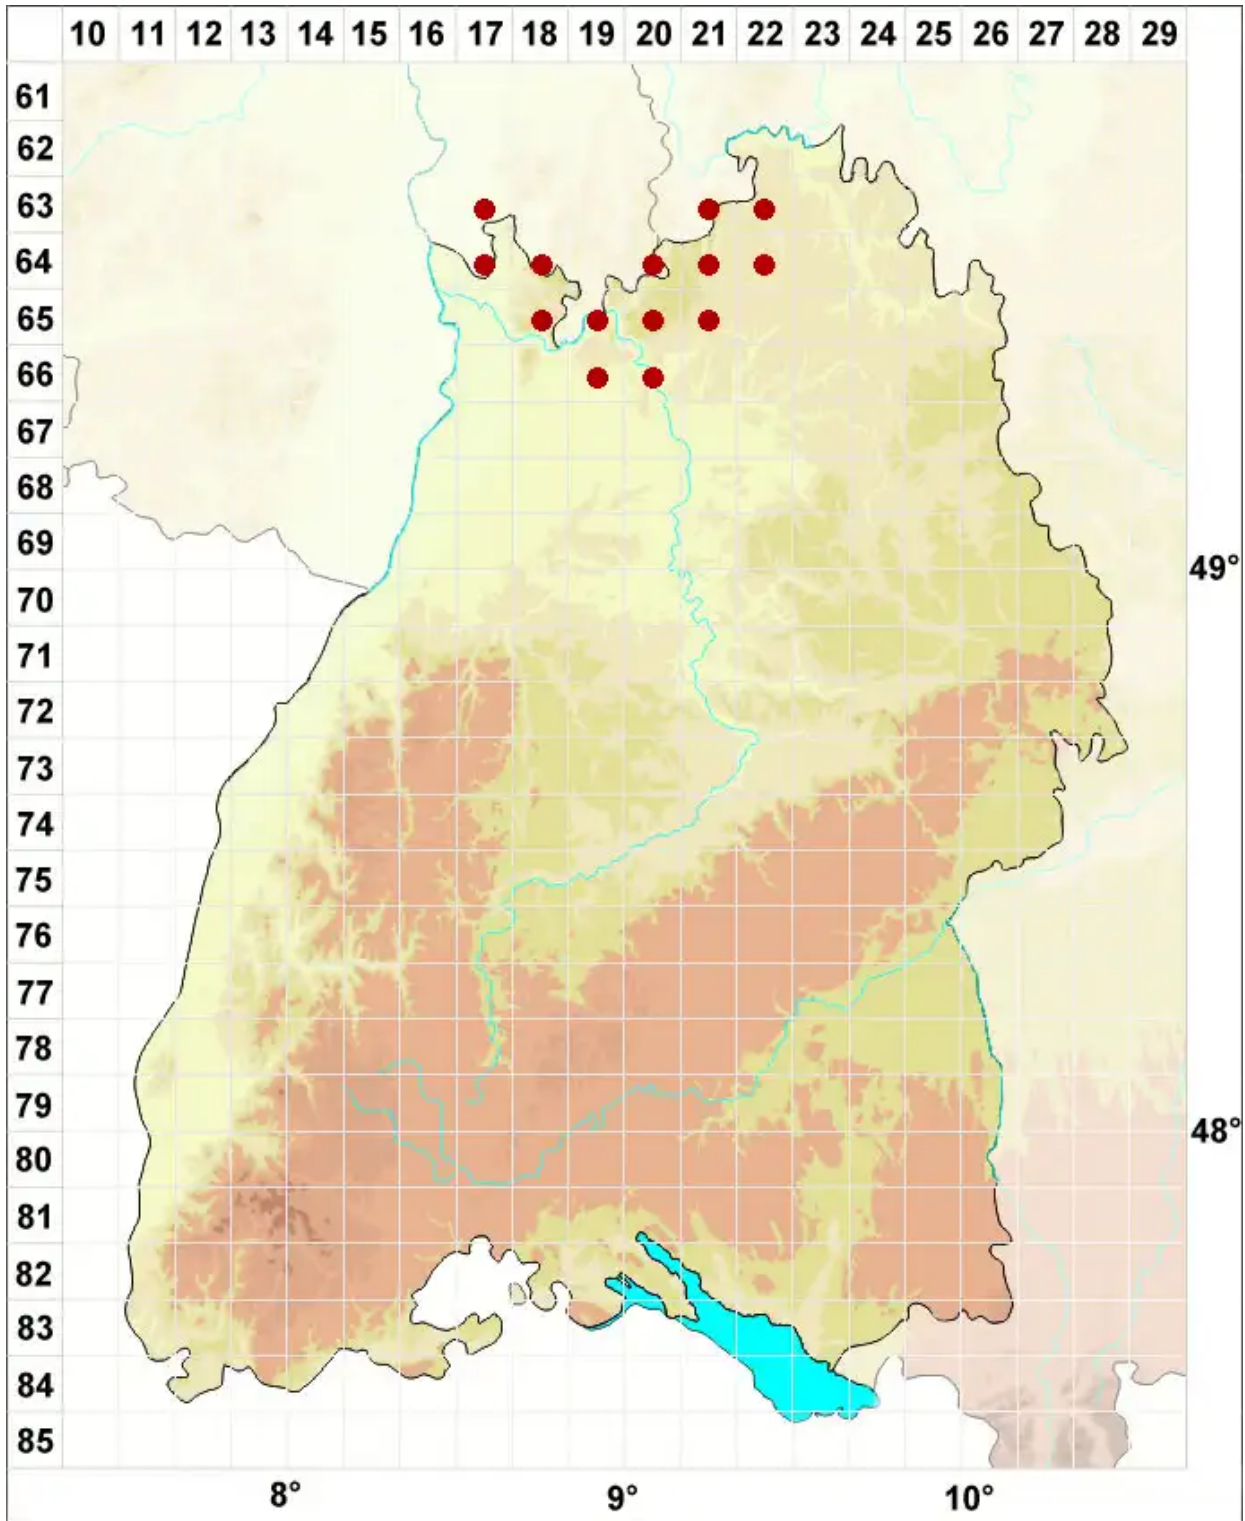

Rhizocarpon geographicum (L.) DC.

Legende:

Symbole:

Ausgefülltes Symbol:
Zeitraum von 1980 bis heute (Aktuelle Angabe)

Leeres Symbol:
Zeitraum vor 1980 (Altangabe)

Quadrat: Herbarbeleg