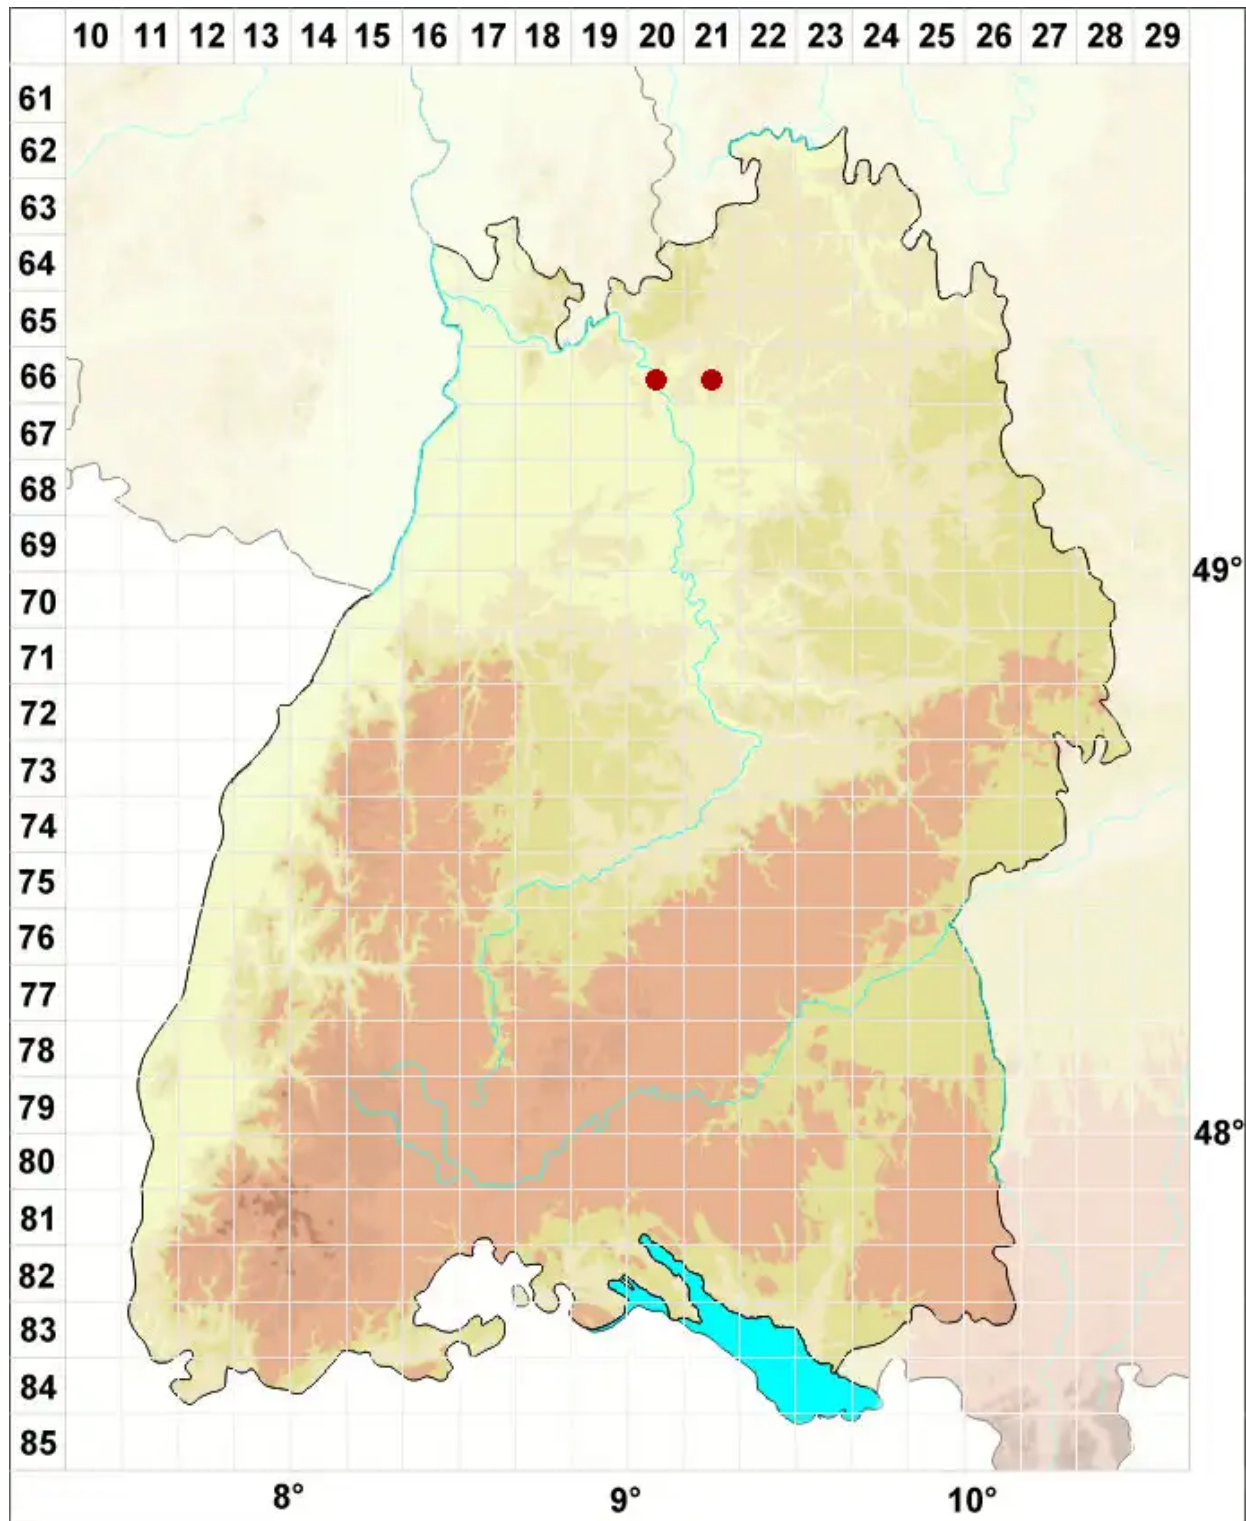

# Verrucaria foveolata (Flörke) A. Massal.

Kleingrubige Warzenflechte

Legende:

- Symbole:**  
Ausgefülltes Symbol:  
Zeitraum von 1980 bis heute (Aktuelle Angabe)  
Leeres Symbol:  
Zeitraum vor 1980 (Altangabe)  
Quadrat: Herbarbeleg