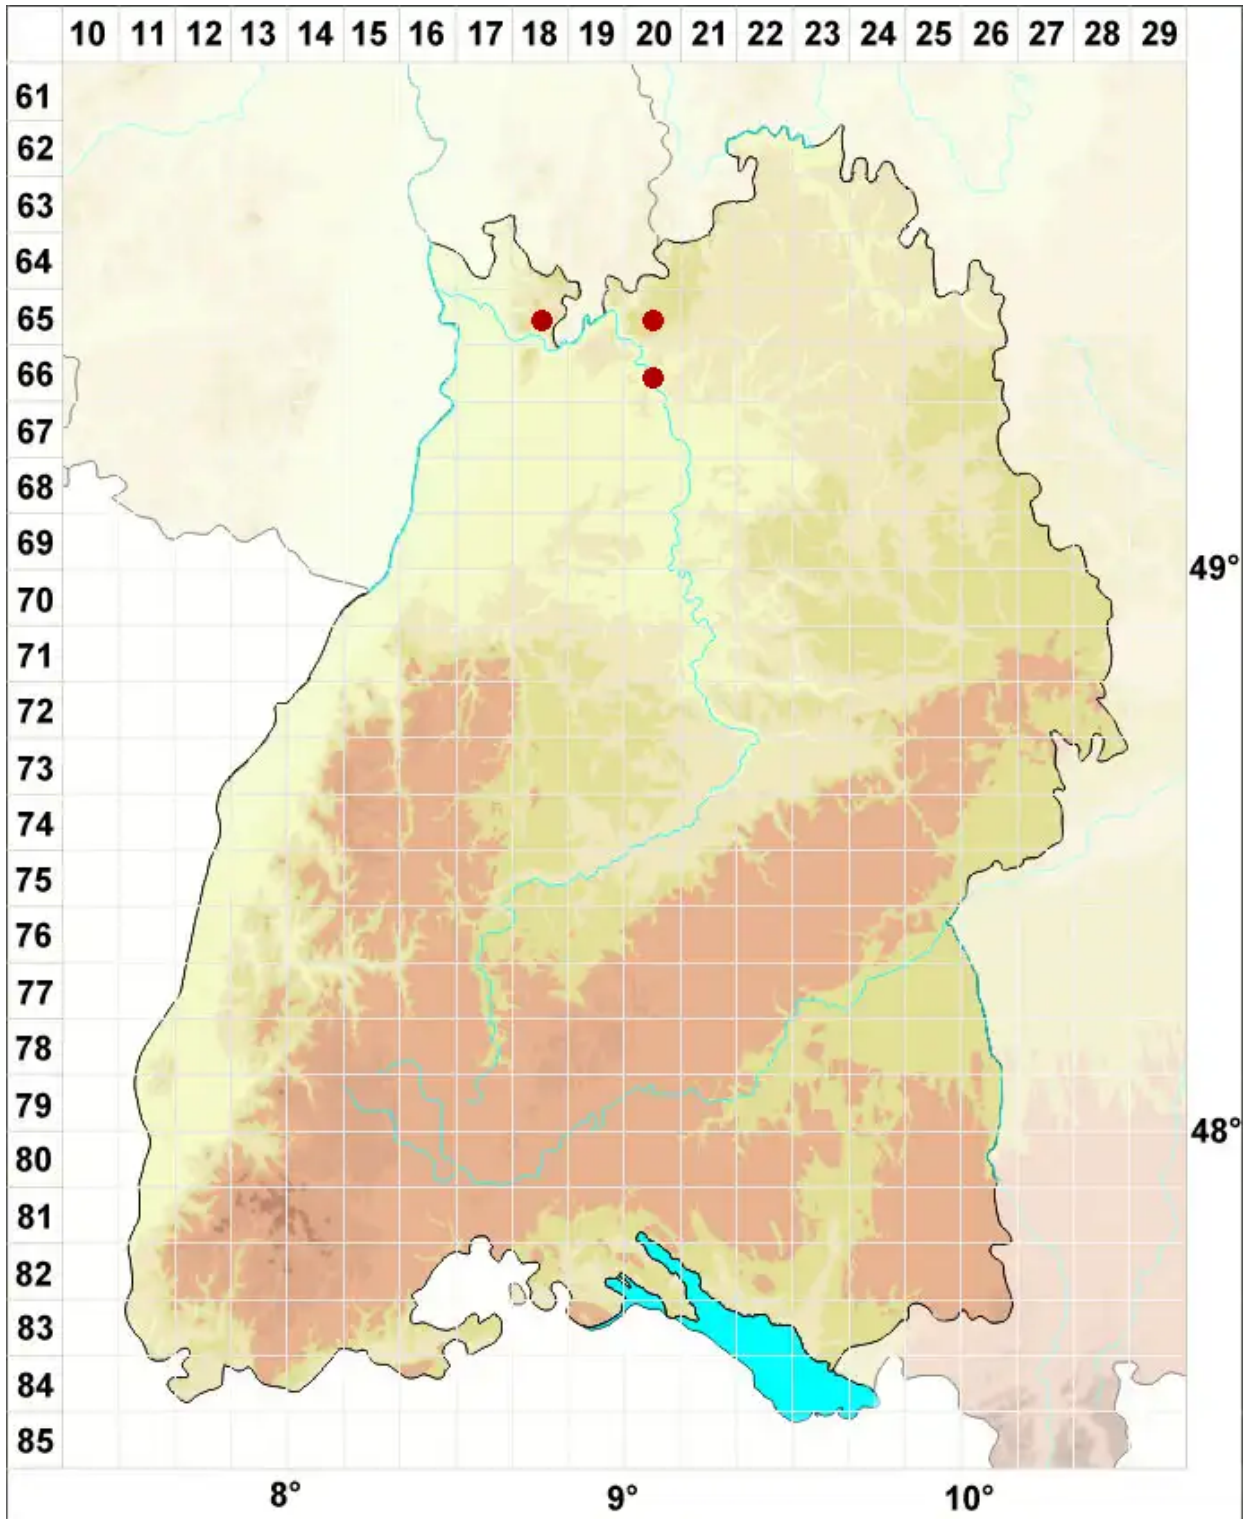

Verrucaria elaeina Borrer

Ölige Warzenflechte

Legende:

- Symbole:**
- Ausgefülltes Symbol:
Zeitraum von 1980 bis heute (Aktuelle Angabe)
 - Leeres Symbol:
Zeitraum vor 1980 (Altangabe)
 - Quadrat: Herbarbeleg