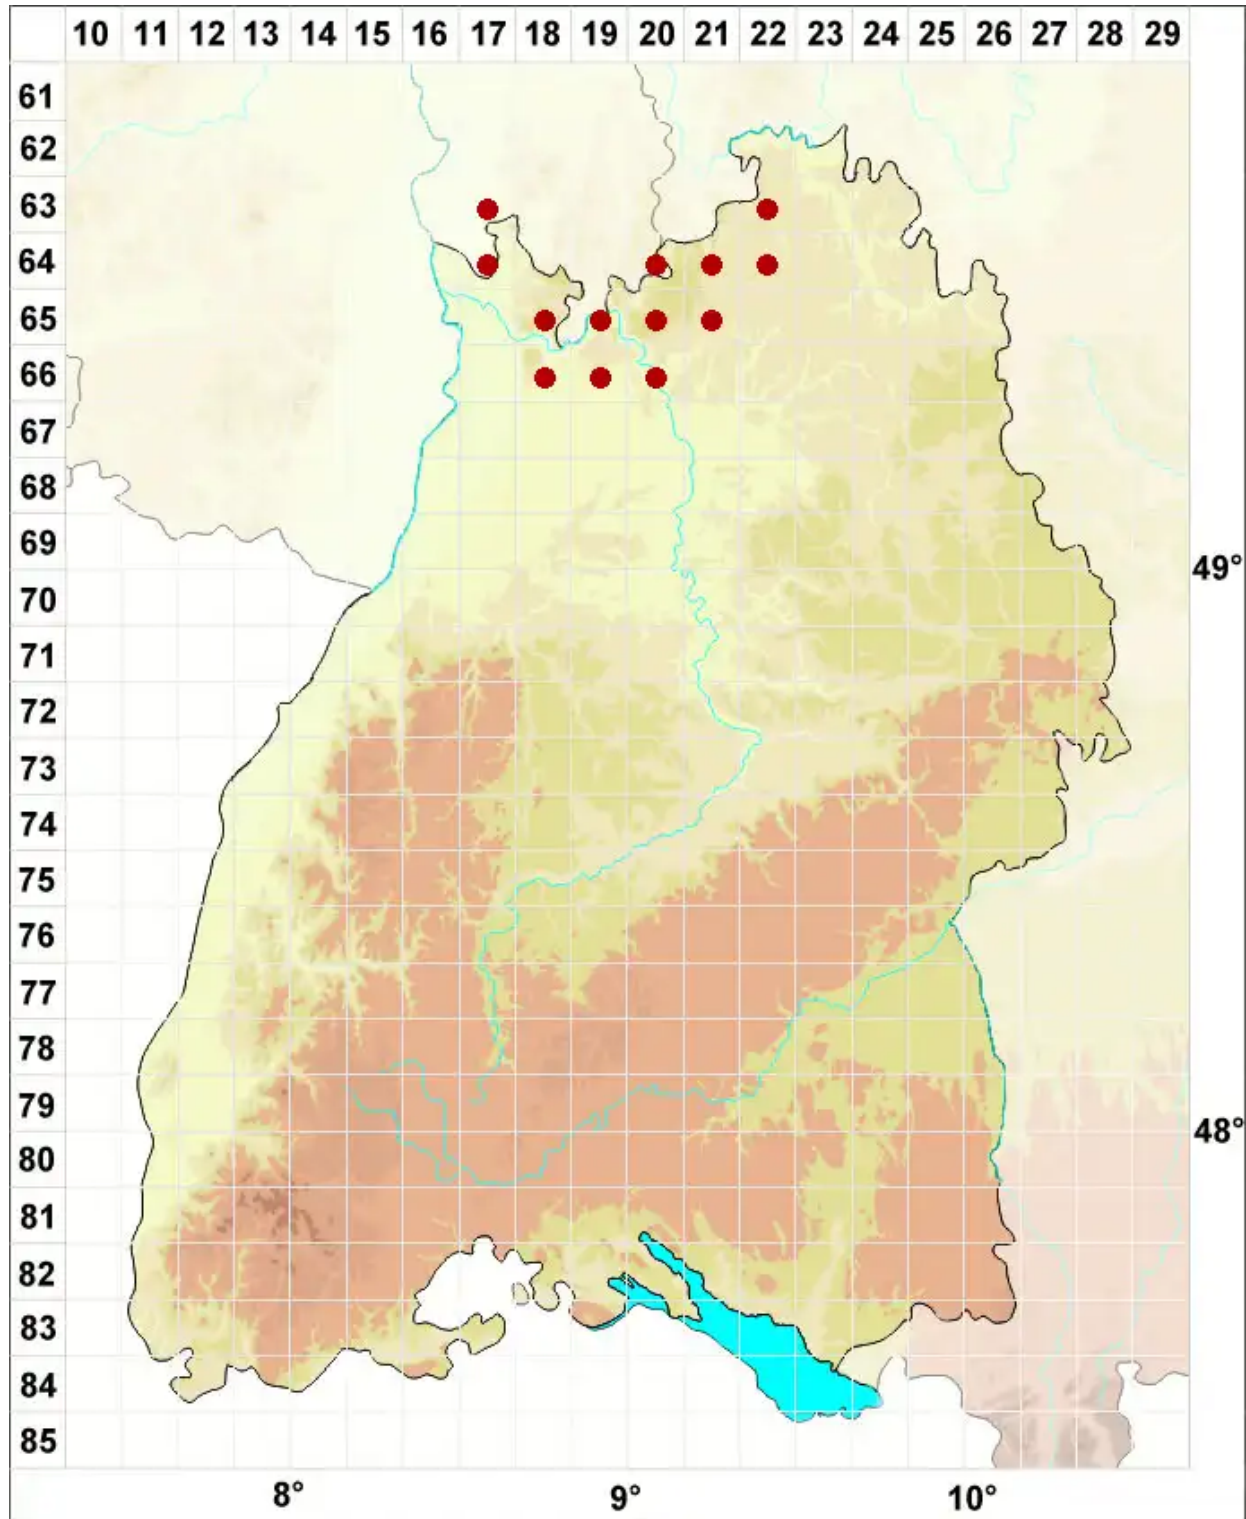

# Verrucaria dolosa Hepp

Trägerische Warzenflechte

Legende:

- Symbole:**
- Ausgefülltes Symbol:  
Zeitraum von 1980 bis heute (Aktuelle Angabe)
  - Leeres Symbol:  
Zeitraum vor 1980 (Altangabe)
  - Quadrat: Herbarbeleg