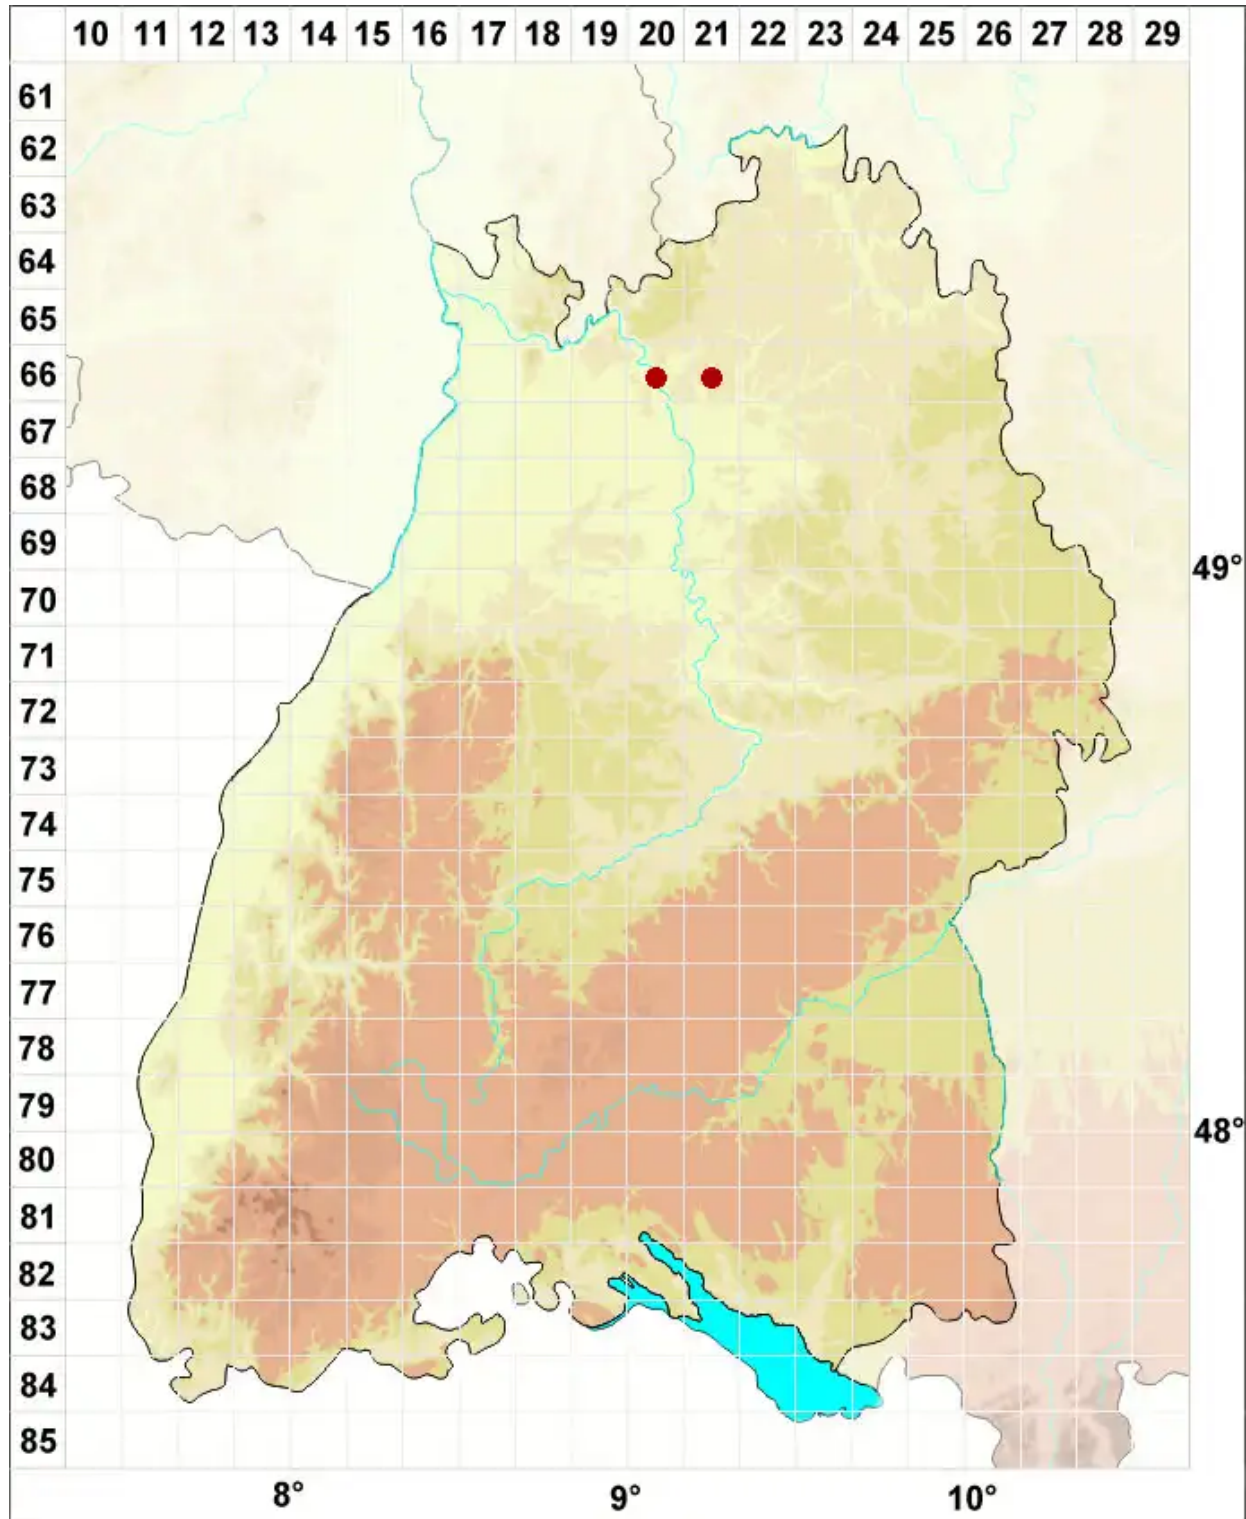

Verrucaria foveolata (Flörke) A. Massal.

Kleingrubige Warzenflechte

Legende:

Symbole:
Ausgefülltes Symbol:
Zeitraum von 1980 bis heute (Aktuelle Angabe)
Leeres Symbol:
Zeitraum vor 1980 (Altangabe)
Quadrat: Herbarbeleg