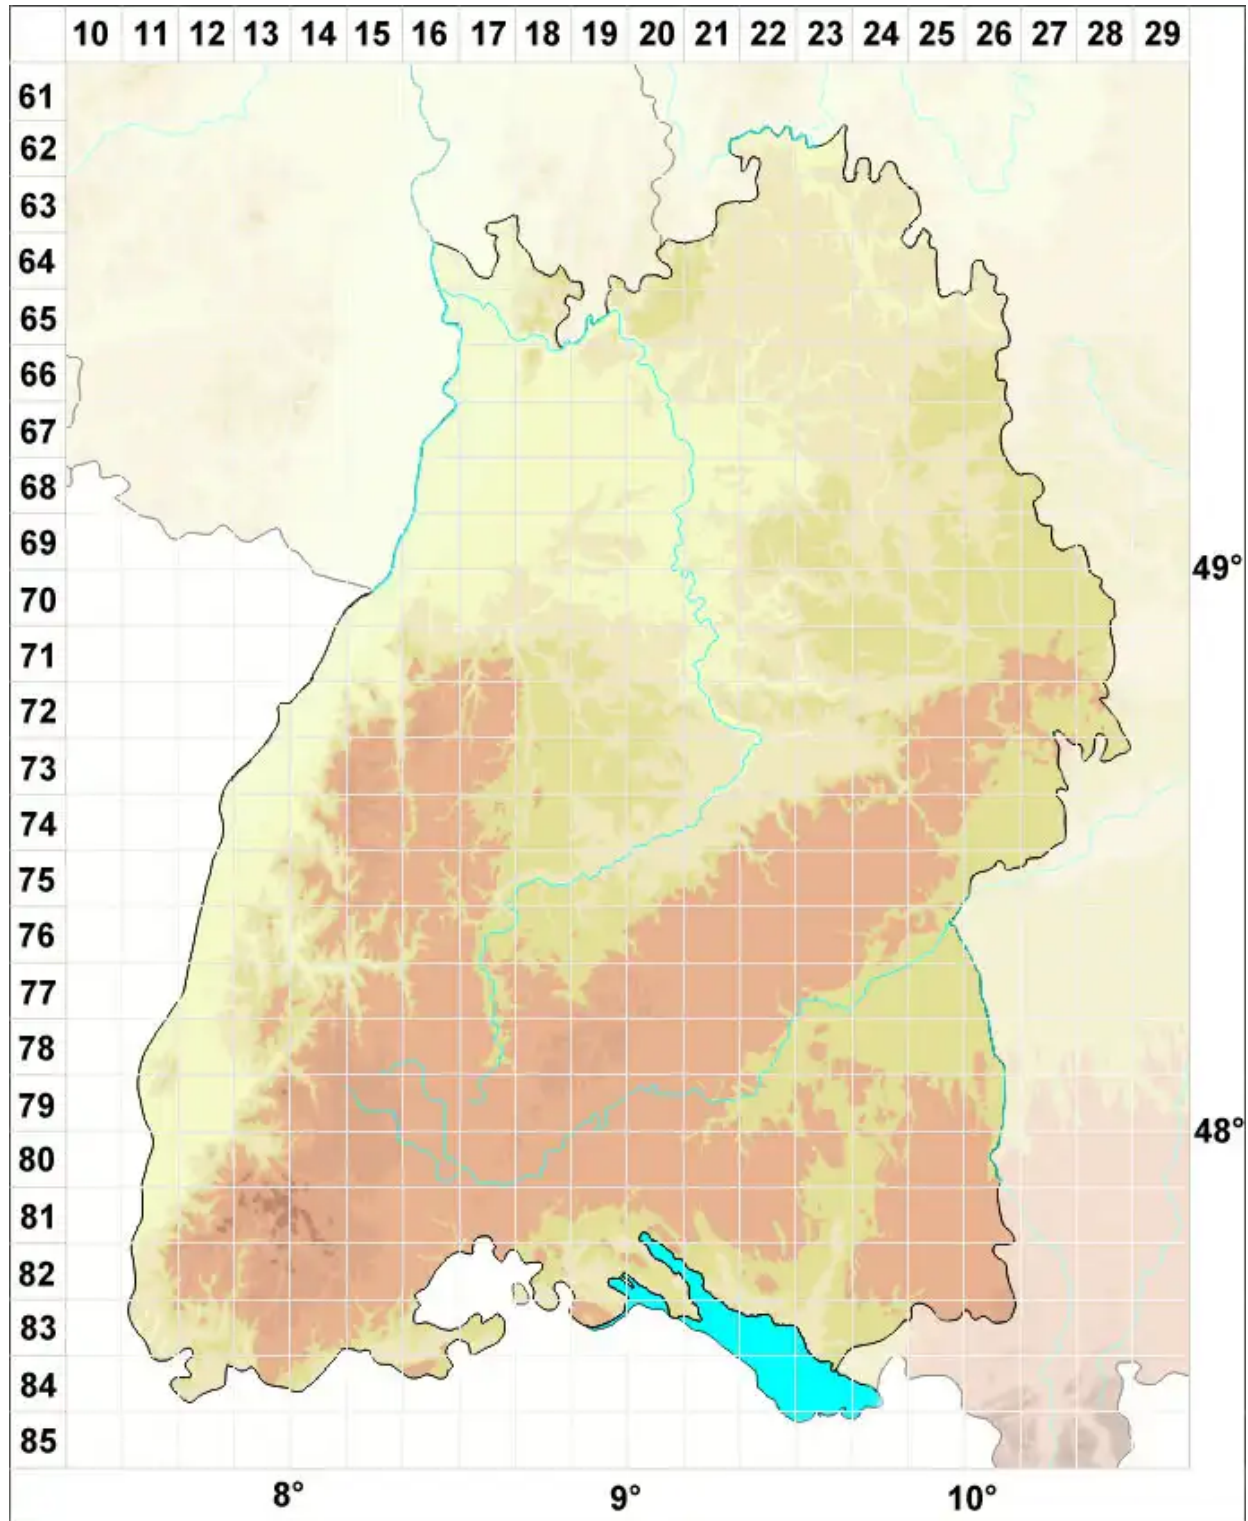

Verrucaria devensis (G. Salisb.) Orange

Waliser Warzenflechte

Legende:

Symbole:

Ausgefülltes Symbol:
Zeitraum von 1980 bis heute (Aktuelle Angabe)

Leeres Symbol:
Zeitraum vor 1980 (Altangabe)

Quadrat: Herbarbeleg