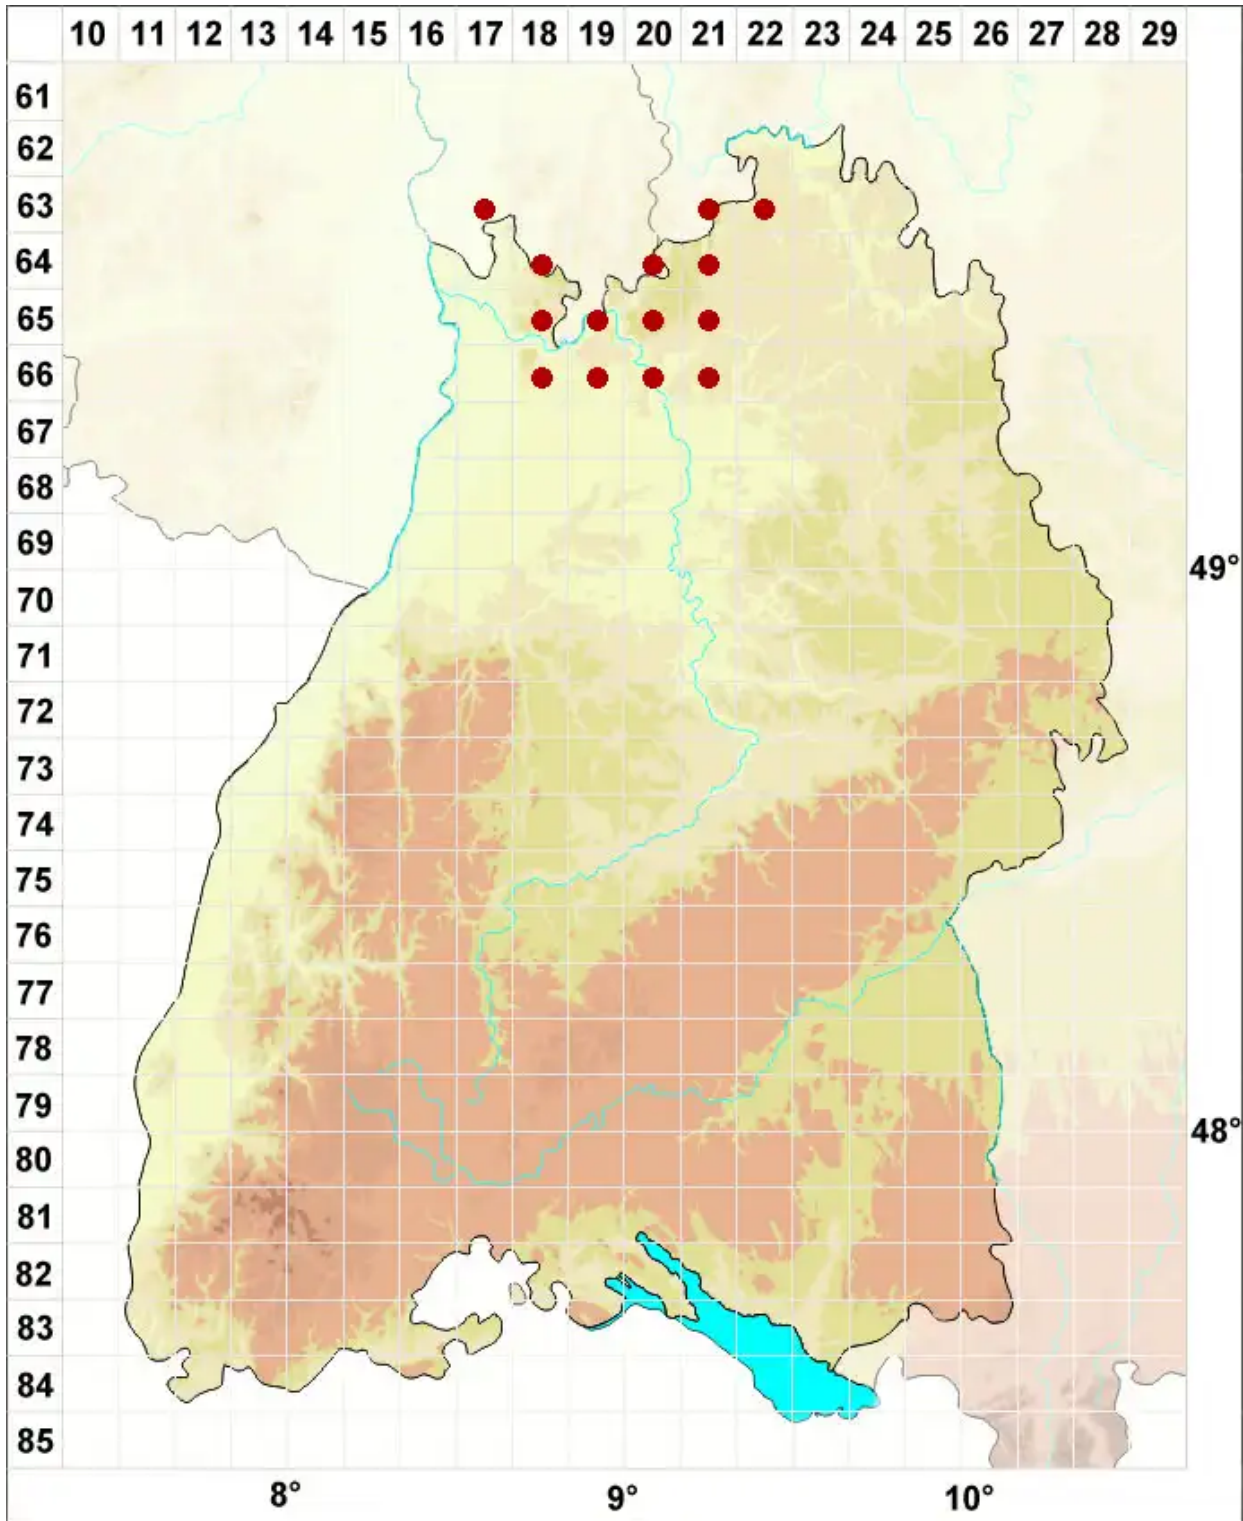

# Verrucaria hydrela Ach.

Legende:

- Symbole:**
- Ausgefülltes Symbol:  
Zeitraum von 1980 bis heute (Aktuelle Angabe)
  - Leeres Symbol:  
Zeitraum vor 1980 (Altangabe)
  - Quadrat: Herbarbeleg